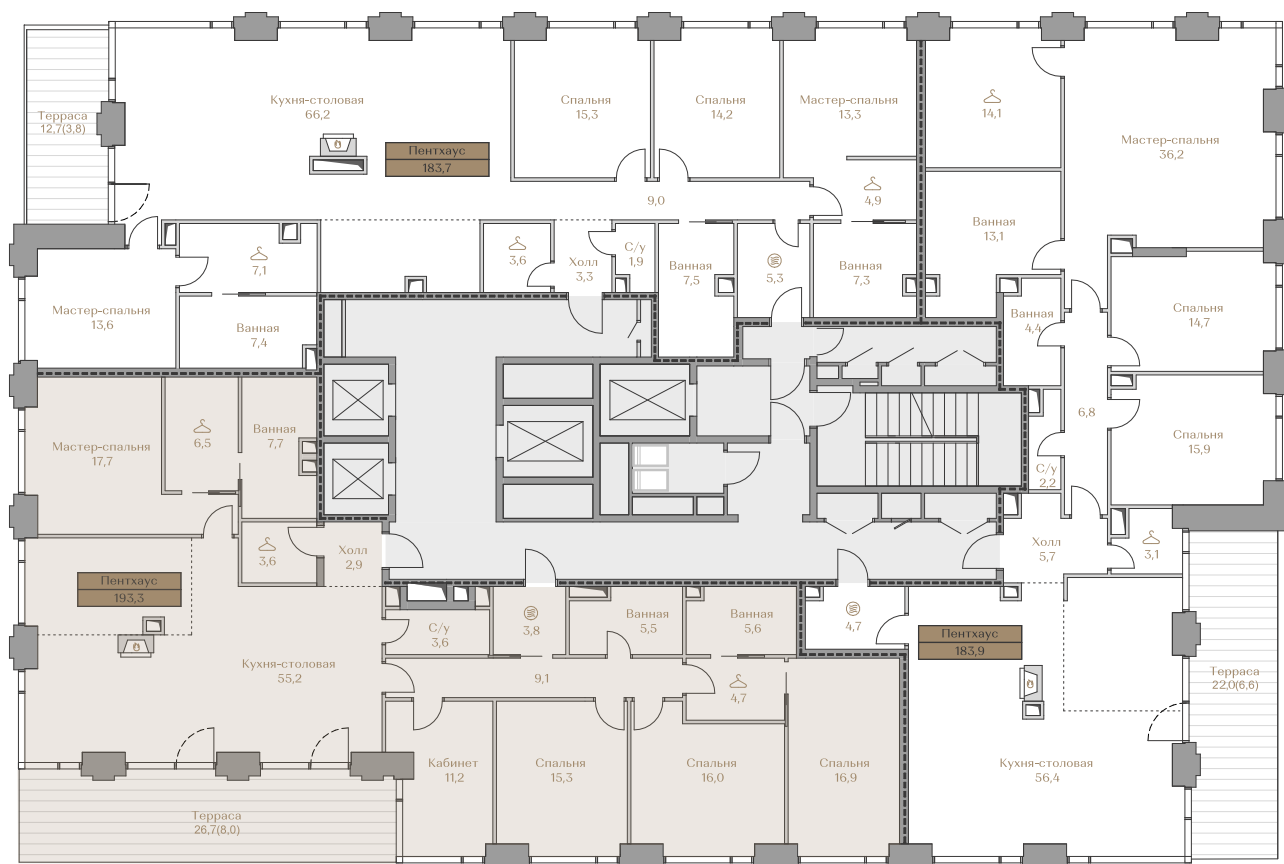

Этаж 18

Условные обозначения

- Граница квартиры
- Зона подключения систем водоснабжения и водоотведения