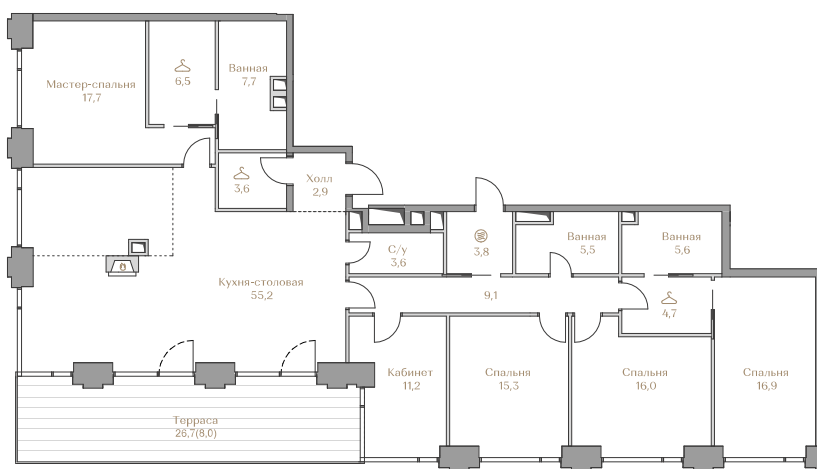

 — лот забронирован

Квартира №101

Стоимость

676 550 000 ₺

Цена за м²: 3 500 000 ₺

Дом Highline 1
 Срок сдачи IV кв. 2026
 Площадь 193.3 м²
 Этаж 18
 Спальни 4
 Отделка Без отделки
 Вид из окон Москва-река
 Приватный парк

Этаж 18

Условные обозначения

- Граница квартиры
- Зона подключения систем водоснабжения и водоотведения