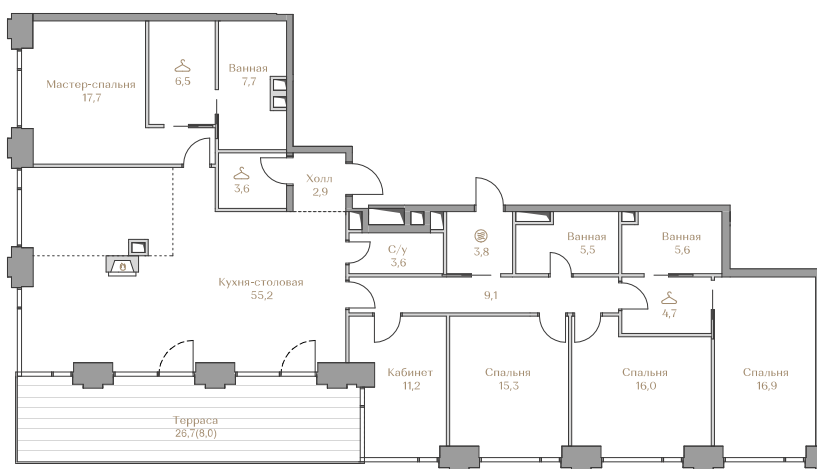

 — лот забронирован

Квартира №101

Стоимость

676 550 000 ₺

Цена за м²: 3 500 000 ₺

Дом Highline 1
 Срок сдачи IV кв. 2026
 Площадь 193.3 м²
 Этаж 18
 Спальни 4
 Отделка Без отделки
 Вид из окон Москва-река
 Приватный парк

Условные обозначения

- Гардеробная
- Постирочная
- Сауна
- Камин
- Винный шкаф
- Холодильник

Этаж 18

Условные обозначения

- Граница квартиры
- Зона подключения систем водоснабжения и водоотведения