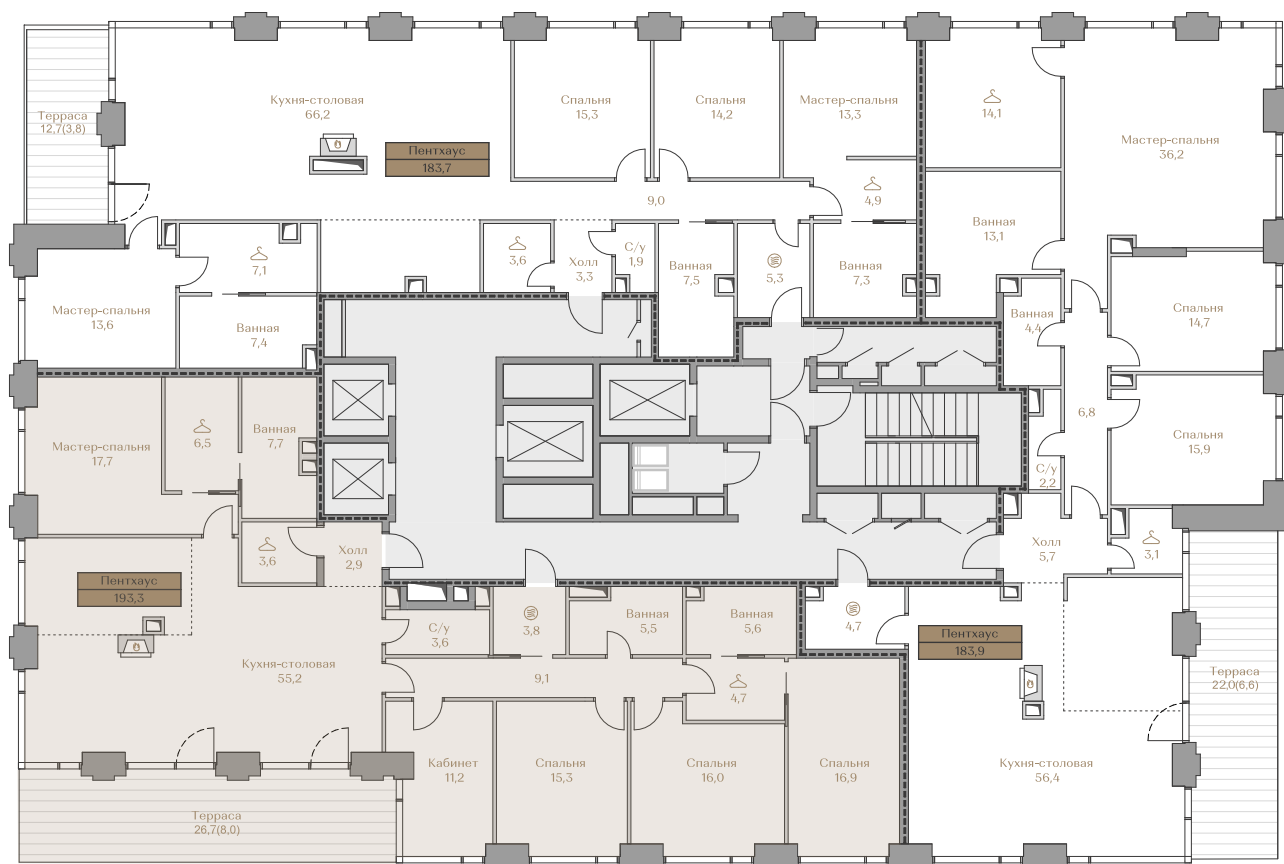

Условные обозначения

- Гардеробная
- Постирочная
- Сауна
- Камин
- Винный шкаф
- Холодильник

Этаж 18

Условные обозначения

- Граница квартиры
- Зона подключения систем водоснабжения и водоотведения