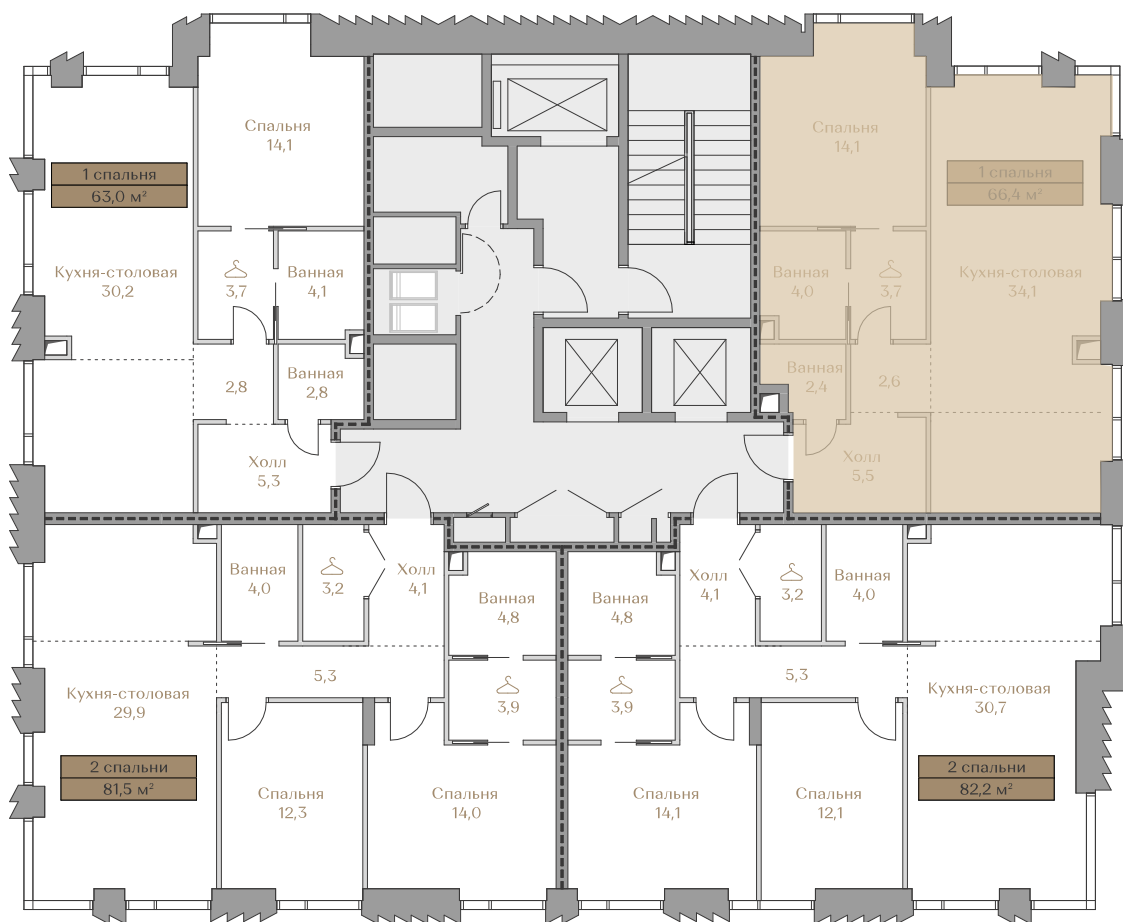

Квартира № 093
Mountain Line S-2

LUZHNIKI
COLLECTION

Клубные дома в частном парке

ABSOLUTE
PREMIUM

Москва, Фрунзенская набережная, дом 54
+7 (495) 432-04-58 | luzhnik-collection.ru

Квартира №093

Стоимость

51 215 000 ₺

Цена за м²: 771 310 ₺

Дом Mountain Line S-2
Площадь 66.4 м²
Этаж 9
Спальни 1
Отделка White-box

Этаж 9

Условные обозначения

- Граница квартиры
- Зона подключения систем водоснабжения и водоотведения