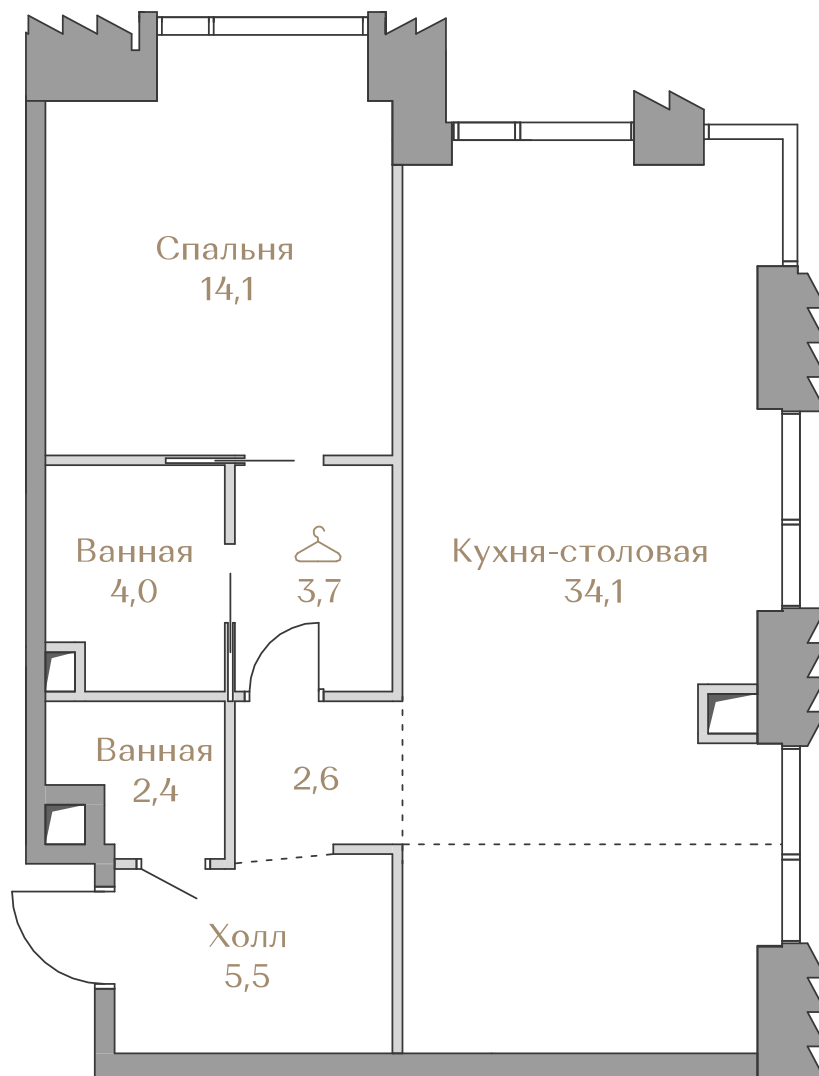

Цена за м²: 771 310 ₺

Дом Mountain Line S-2
Площадь 66.4 м²
Этаж 9
Спальни 1
Отделка White-box

Этаж 9

Условные обозначения

- Граница квартиры
- Зона подключения систем водоснабжения и водоотведения