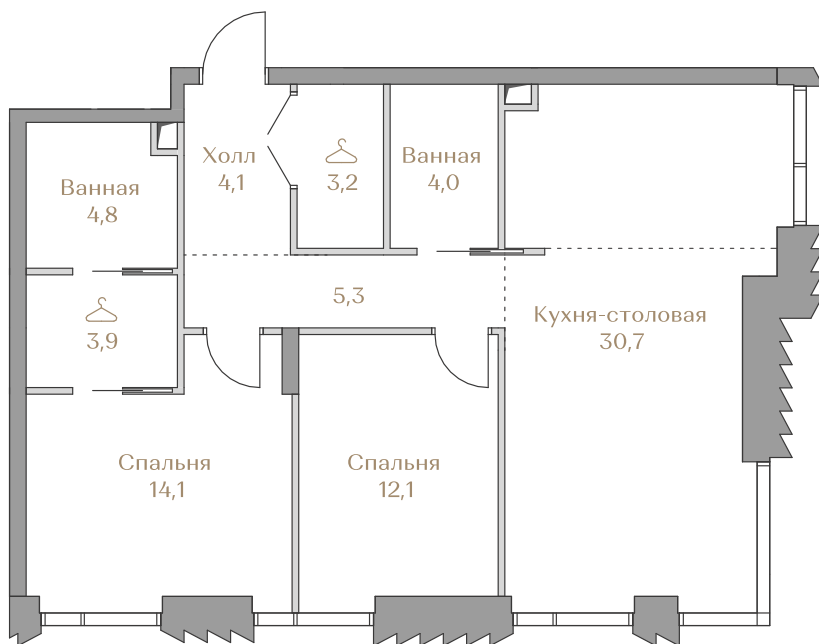

Лоты, добавленные Вами в «Избранное»:

Объект	Дом	Срок сдачи	Вид из окон	Кол-во спален	Площадь, м ²	Этаж	Отделка	Стиль отделки	Цена, ₽	Цена, ₽/м ²
Квартира №098	Mountain Line S-2	IV кв. 2026	Москва-река Приватный парк	2	82,2	10 / 18	да	white-box	157 237 000	1 912 859

 — лот забронирован

Квартира №098

Стоимость

157 237 000 ₹

Цена за м²: 1 912 859 ₹

Дом Mountain Line S-2
 Срок сдачи IV кв. 2026
 Площадь 82.2 м²
 Этаж 10
 Спальни 2
 Отделка White-box
 Вид из окон Москва-река
 Приватный парк

Этаж 10

Условные обозначения

- Граница квартиры
- Зона подключения систем водоснабжения и водоотведения