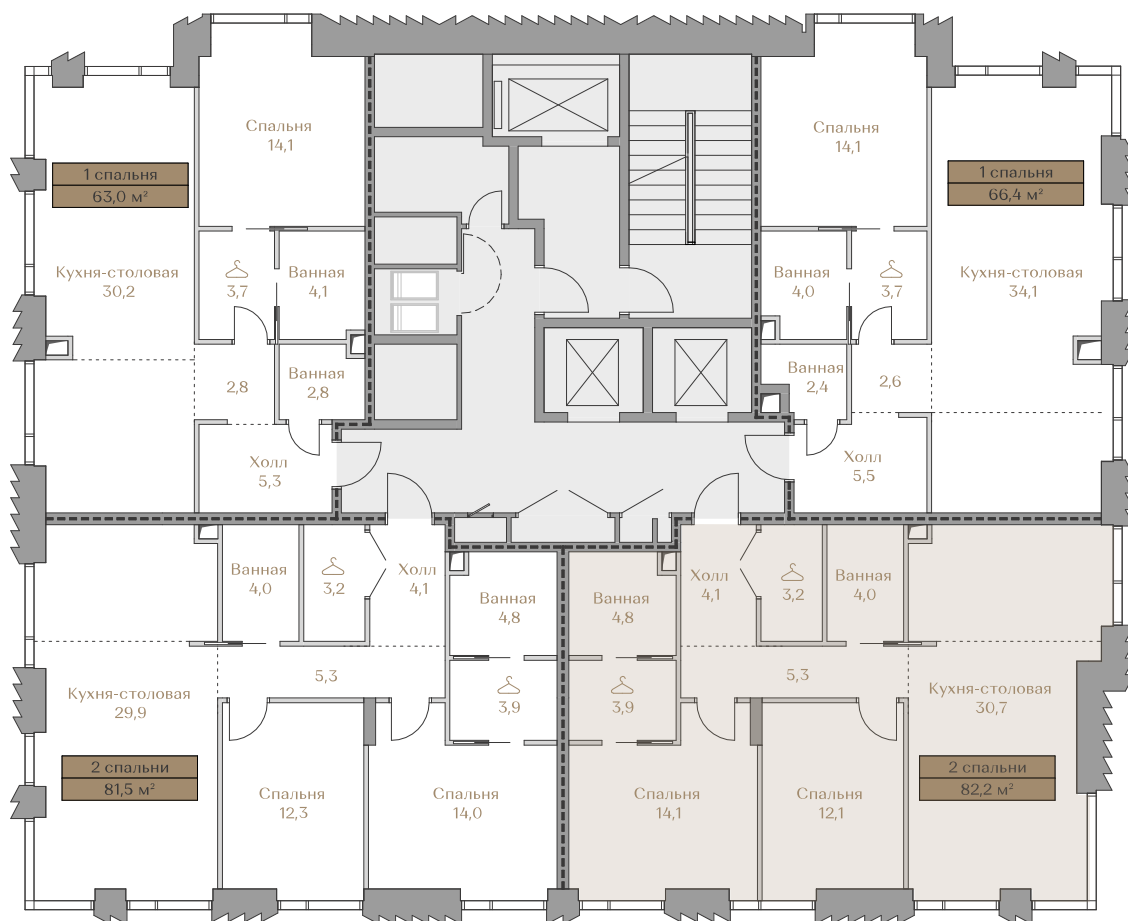

- > Waterfront — первая линия домов у Москвы-реки;
- > Garden — дома в центре частного парка;
- > Highline — квартиры с видами на Москву-Сити и центр Москвы;
- > Mountain Line — квартиры с видами на Piazza и Хамовники.

Лоты, добавленные Вами в «Избранное»:

Объект	Дом	Срок сдачи	Вид из окон	Кол-во спален	Площадь, м ²	Этаж	Отделка	Стиль отделки	Цена, ₽	Цена, ₽/м ²
Квартира №098	Mountain Line S-2	IV кв. 2026	Москва-река Приватный парк	2	82,2	10 / 18	да	white-box	157 237 000	1 912 859

 — лот забронирован

Квартира №098

Стоимость

157 237 000 ₹

Цена за м²: 1 912 859 ₹

Дом Mountain Line S-2
 Срок сдачи IV кв. 2026
 Площадь 82.2 м²
 Этаж 10
 Спальни 2
 Отделка White-box
 Вид из окон Москва-река
 Приватный парк

Этаж 10

Условные обозначения

- Граница квартиры
- Зона подключения систем водоснабжения и водоотведения