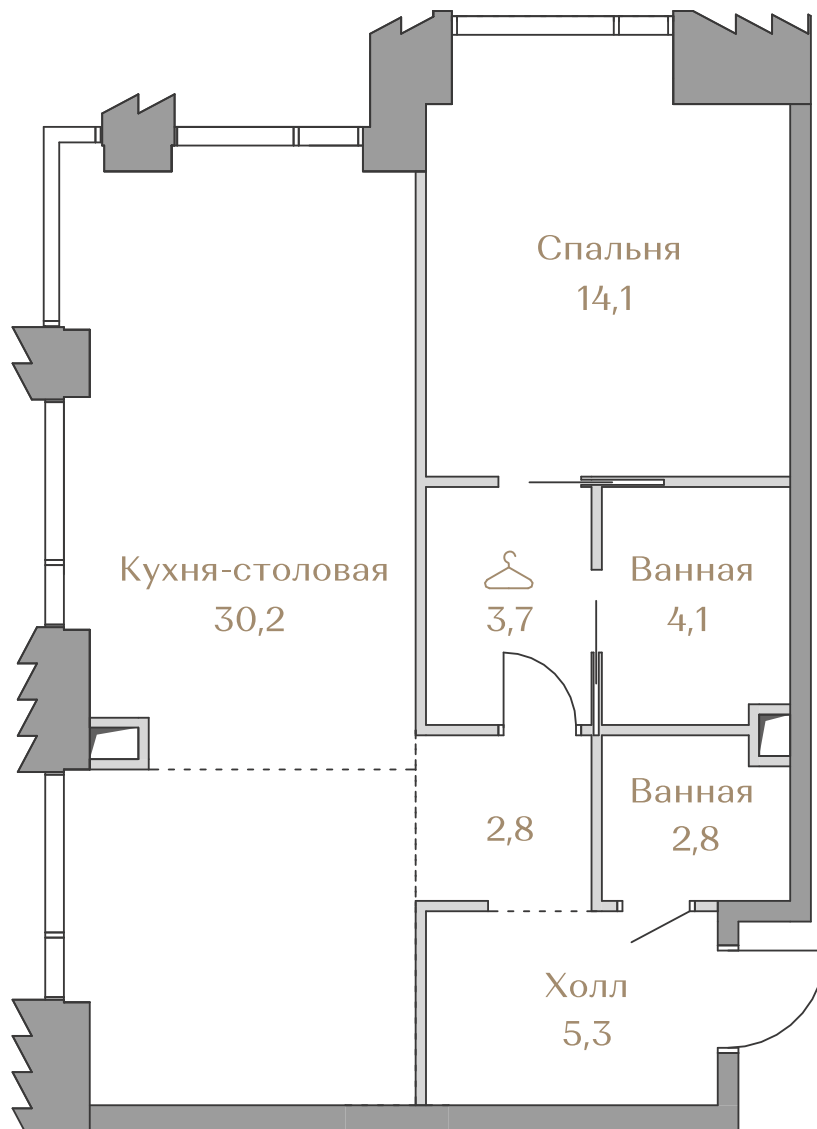

## Квартира №104

Стоимость

**51 017 000 ₹**

Цена за м<sup>2</sup>: 809 794 ₹

Дом ..... Mountain Line S-2  
Площадь ..... 63.0 м<sup>2</sup>  
Этаж ..... 11  
Спальни ..... 1  
Отделка ..... White-box

Этаж ..... 11

Условные обозначения

- Граница квартиры
- Зона подключения систем водоснабжения и водоотведения