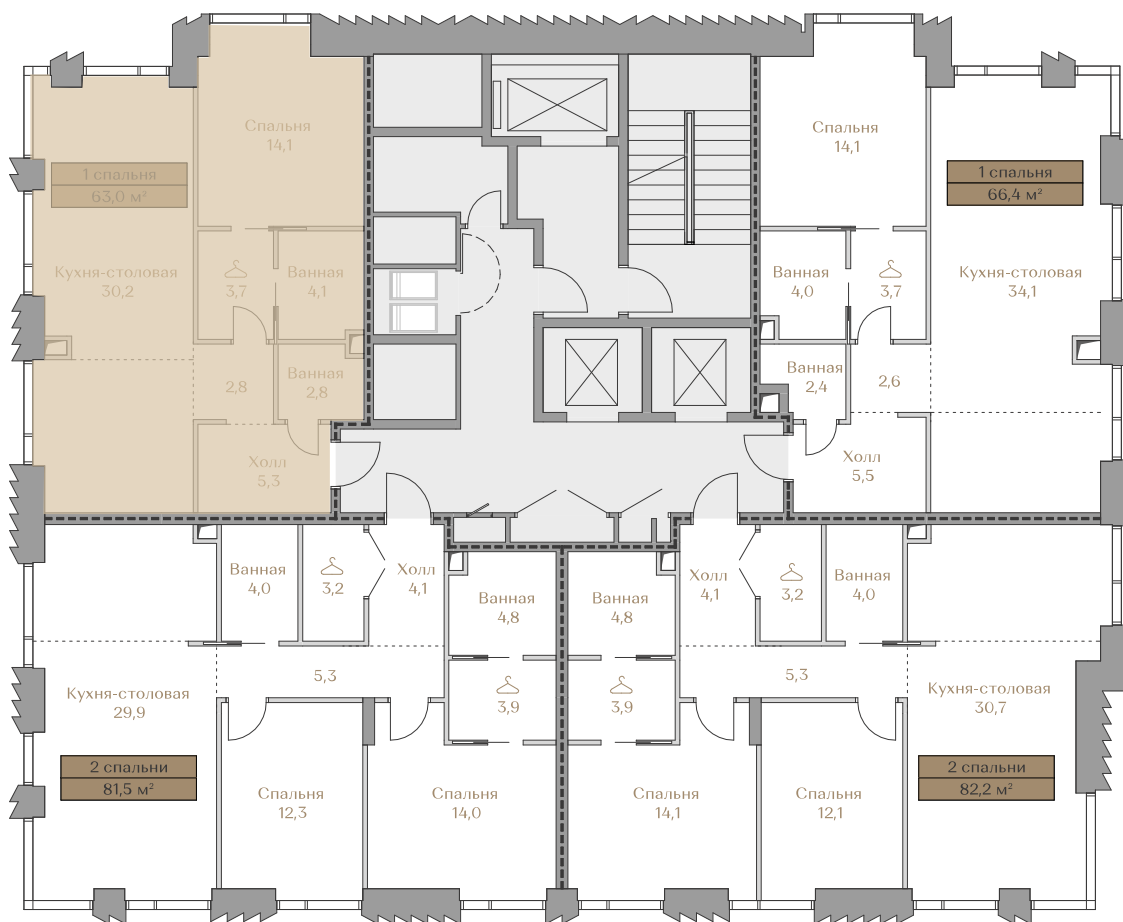

## Квартира №104

Стоимость

**51 017 000 ₹**

Цена за м<sup>2</sup>: 809 794 ₹

Дом ..... Mountain Line S-2  
Площадь ..... 63.0 м<sup>2</sup>  
Этаж ..... 11  
Спальни ..... 1  
Отделка ..... White-box

Этаж ..... 11

Условные обозначения

- Граница квартиры
- Зона подключения систем водоснабжения и водоотведения