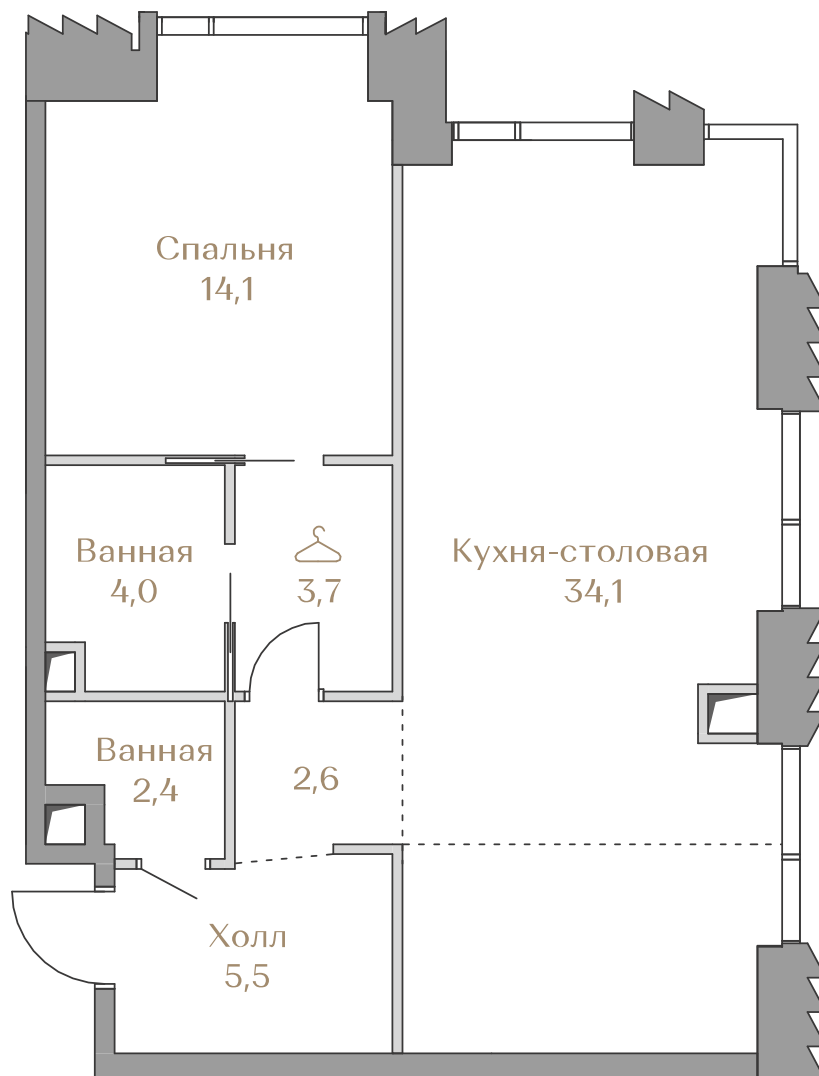

Цена за м²: 858 750 ₹

Дом Mountain Line S-2
Площадь 66.4 м²
Этаж 12
Спальни 1
Отделка White-box

Этаж 12

Условные обозначения

- Граница квартиры
- Зона подключения систем водоснабжения и водоотведения