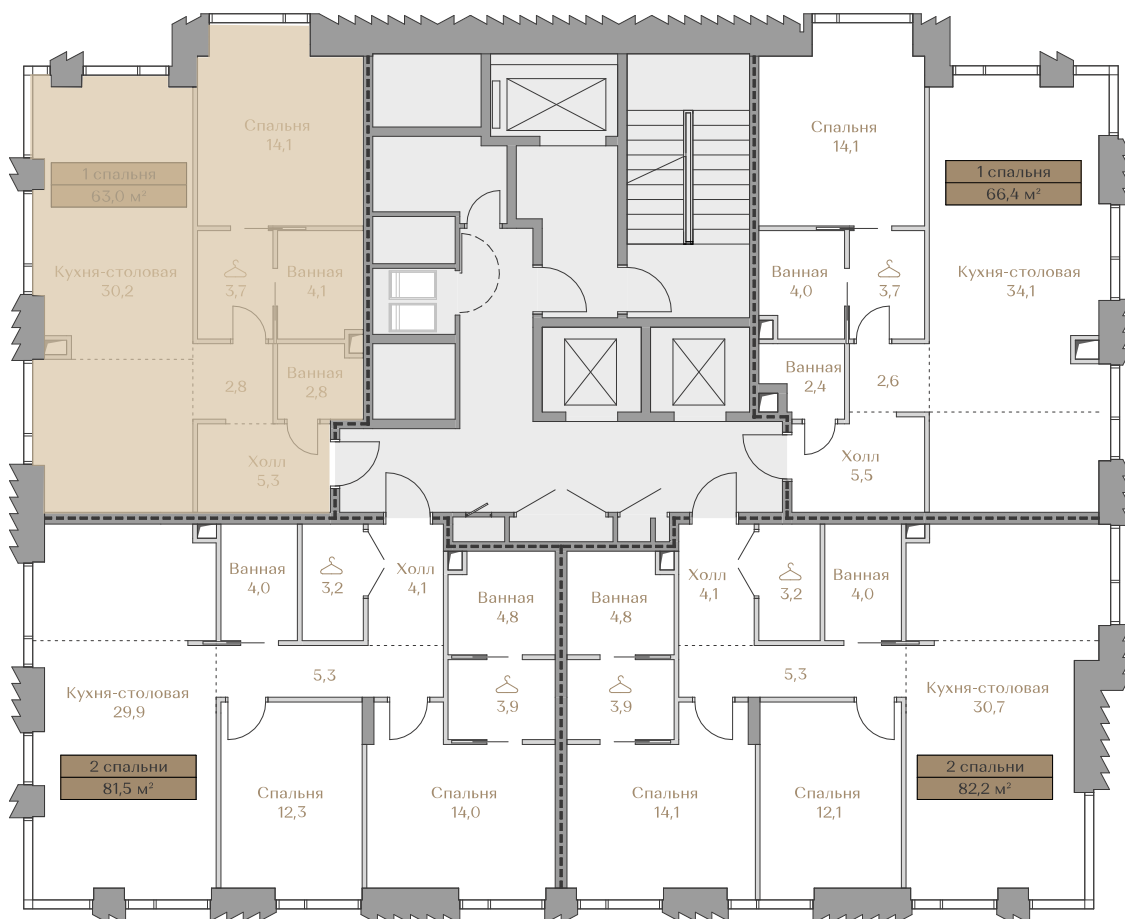

Квартира № 108
Mountain Line S-2

LUZHNIKI
COLLECTION

Клубные дома в частном парке

ABSOLUTE
PREMIUM

Москва, Фрунзенская набережная, дом 54
+7 (495) 795 07 07 | luzhniki-collection.ru

Квартира №108

Стоимость

57 007 000 ₹

Цена за м²: 904 873 ₹

Дом Mountain Line S-2
 Площадь 63.0 м²
 Этаж 12
 Спальни 1
 Отделка White-box
 Вид из окон Piazza
 Район Хамовники

Этаж 12

Условные обозначения

- Граница квартиры
- Зона подключения систем водоснабжения и водоотведения