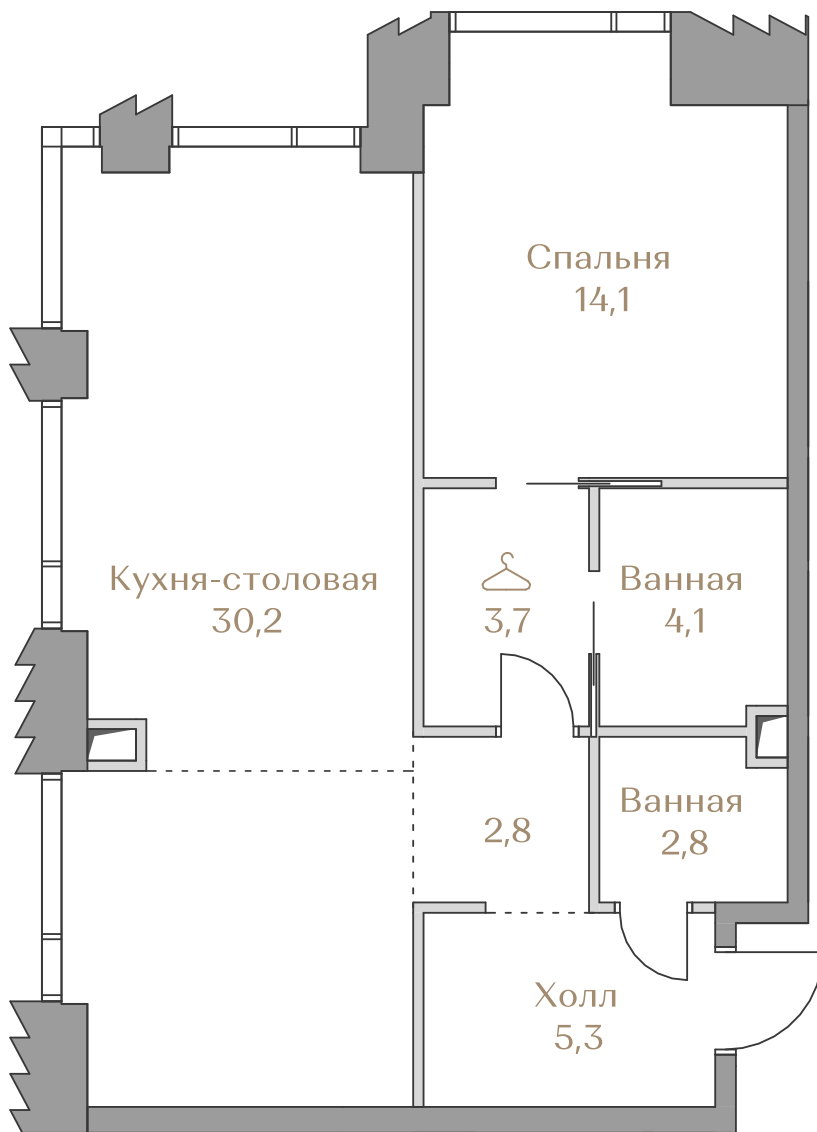

Цена за м²: 904 873 ₹

Дом Mountain Line S-2
 Площадь 63.0 м²
 Этаж 12
 Спальни 1
 Отделка White-box
 Вид из окон Piazza
 Район Хамовники

Этаж 12

Условные обозначения

- Граница квартиры
- Зона подключения систем водоснабжения и водоотведения