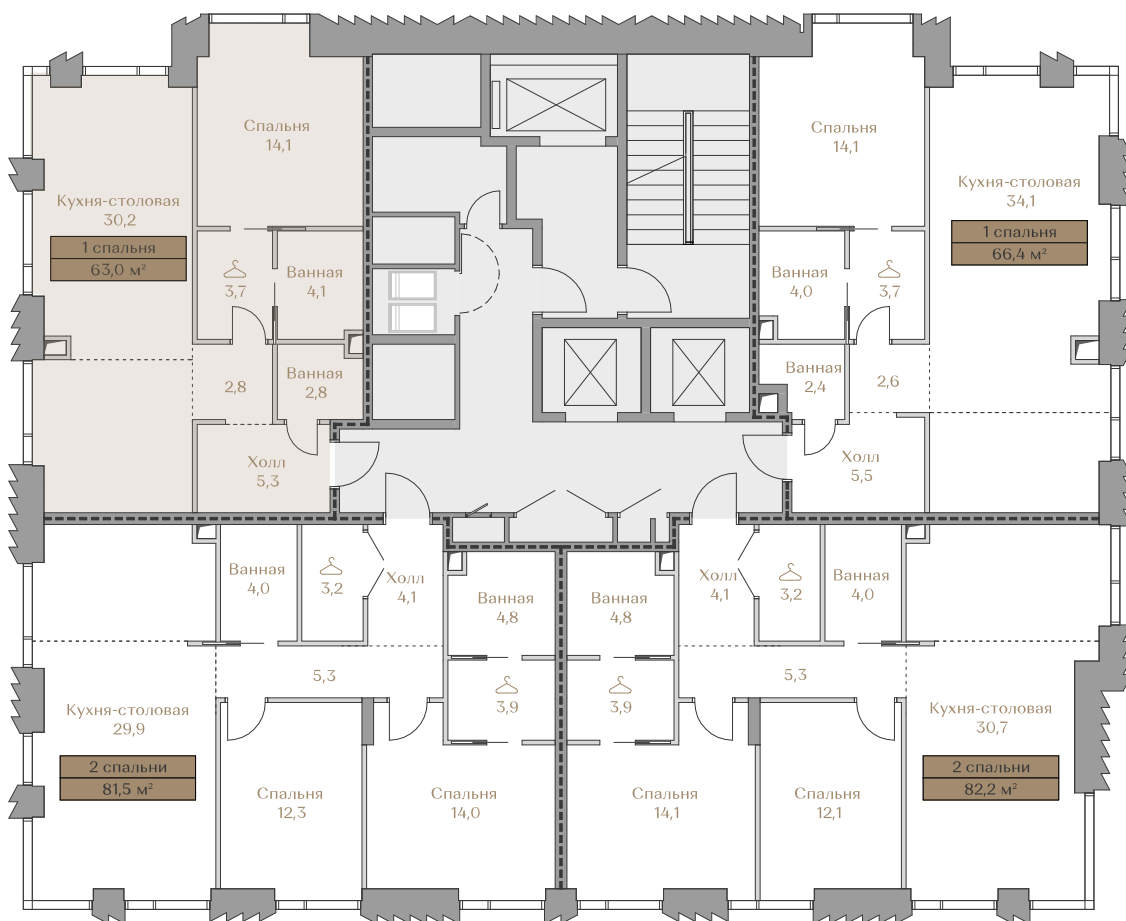

- > Waterfront — первая линия домов у Москвы-реки;
- > Garden — дома в центре частного парка;
- > Highline — квартиры с видами на Москву-Сити и центр Москвы;
- > Mountain Line — квартиры с видами на Piazza и Хамовники.

Лоты, добавленные Вами в «Избранное»:

Объект	Дом	Срок сдачи	Вид из окон	Кол-во спален	Площадь, м ²	Этаж	Отделка	Стиль отделки	Цена, ₽	Цена, ₽/м ²
Квартира №116	Mountain Line S-2	IV кв. 2026	Piazza Хамовники	1	63	14 / 18	да	white-box	78 402 000	1244 476

 — лот забронирован

Квартира №116

Стоимость

78 402 000 ₽

Цена за м²: 1 244 476 ₽

Дом Mountain Line S-2
Срок сдачи IV кв. 2026
Площадь 63.0 м²
Этаж 14
Спальни 1
Отделка White-box
Вид из окон Piazza
..... Хамовники

Этаж 14

Условные обозначения

- Граница квартиры
- Зона подключения систем водоснабжения и водоотведения