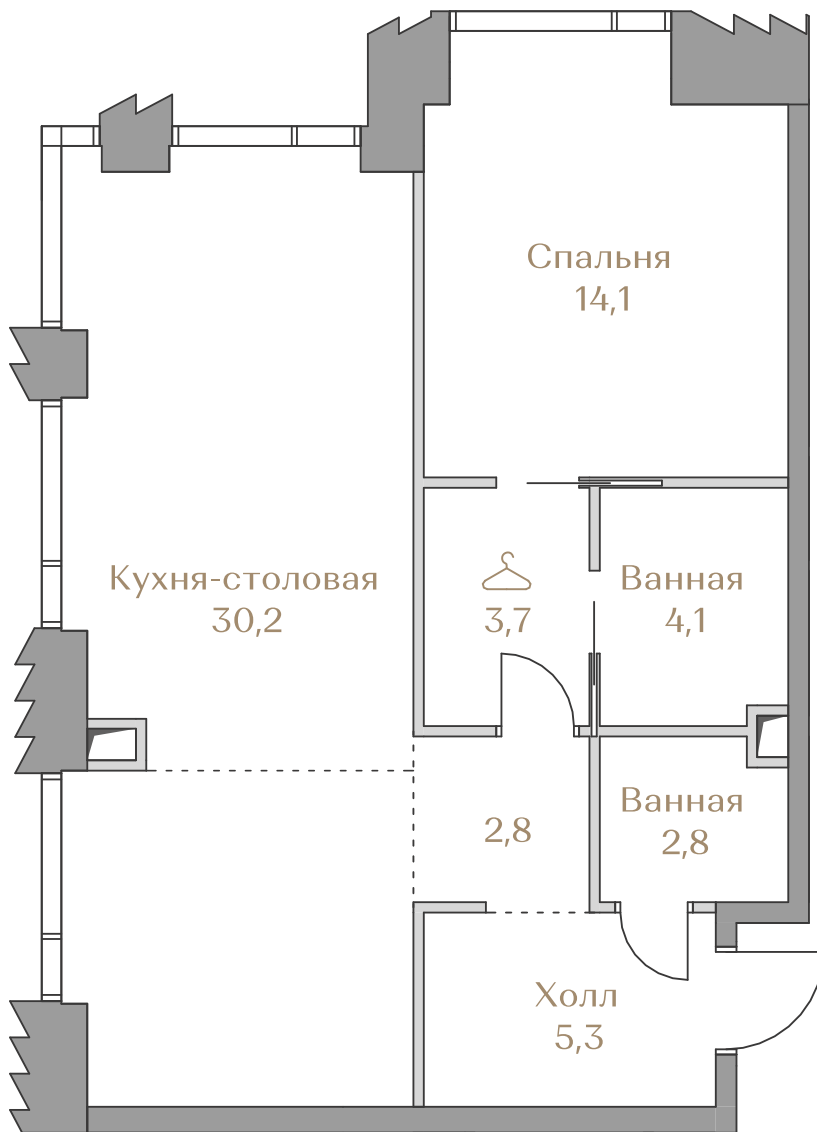

Лоты, добавленные Вами в «Избранное»:

Объект	Дом	Срок сдачи	Вид из окон	Кол-во спален	Площадь, м ²	Этаж	Отделка	Стиль отделки	Цена, ₽	Цена, ₽/м ²
Квартира №116	Mountain Line S-2	IV кв. 2026	Piazza Хамовники	1	63	14 / 18	да	white-box	78 402 000	1244 476

 — лот забронирован

Квартира №116

Стоимость

78 402 000 ₽

Цена за м²: 1 244 476 ₽

Дом Mountain Line S-2
Срок сдачи IV кв. 2026
Площадь 63.0 м²
Этаж 14
Спальни 1
Отделка White-box
Вид из окон Piazza
..... Хамовники

Этаж 14

Условные обозначения

- Граница квартиры
- Зона подключения систем водоснабжения и водоотведения