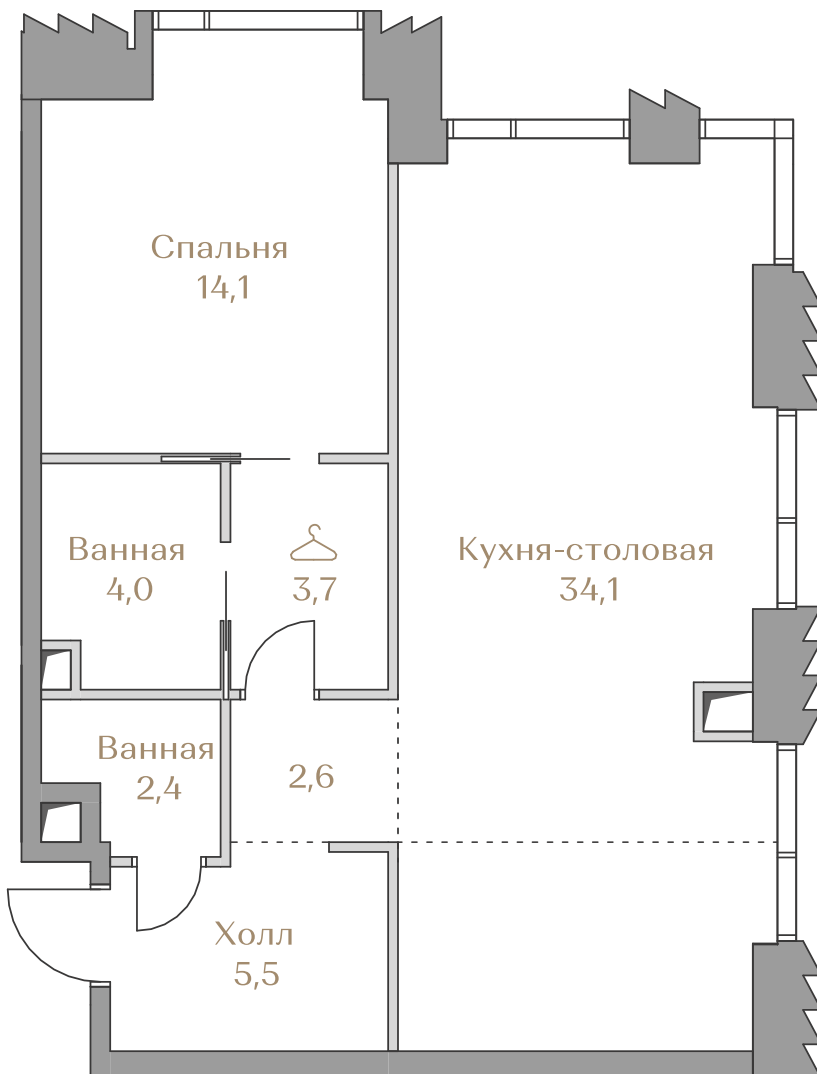

Лоты, добавленные Вами в «Избранное»:

Объект	Дом	Срок сдачи	Вид из окон	Кол-во спален	Площадь, м ²	Этаж	Отделка	Стиль отделки	Цена, ₽	Цена, €/м ²
Квартира №117	Mountain Line S-2	IV кв. 2026	Москва-река Piazza Хамовники	1	66,4	15 / 18	да	white-box	101 191 000	1523 961

 — лот забронирован

Квартира №117

Стоимость

101 191 000 ₺

Цена за м²: 1 523 961 ₺

Дом Mountain Line S-2
 Срок сдачи IV кв. 2026
 Площадь 66.4 м²
 Этаж 15
 Спальни 1
 Отделка White-box
 Вид из окон Москва-река
 Piazza
 Хамовники

Этаж 15

Условные обозначения

- Граница квартиры
- Зона подключения систем водоснабжения и водоотведения