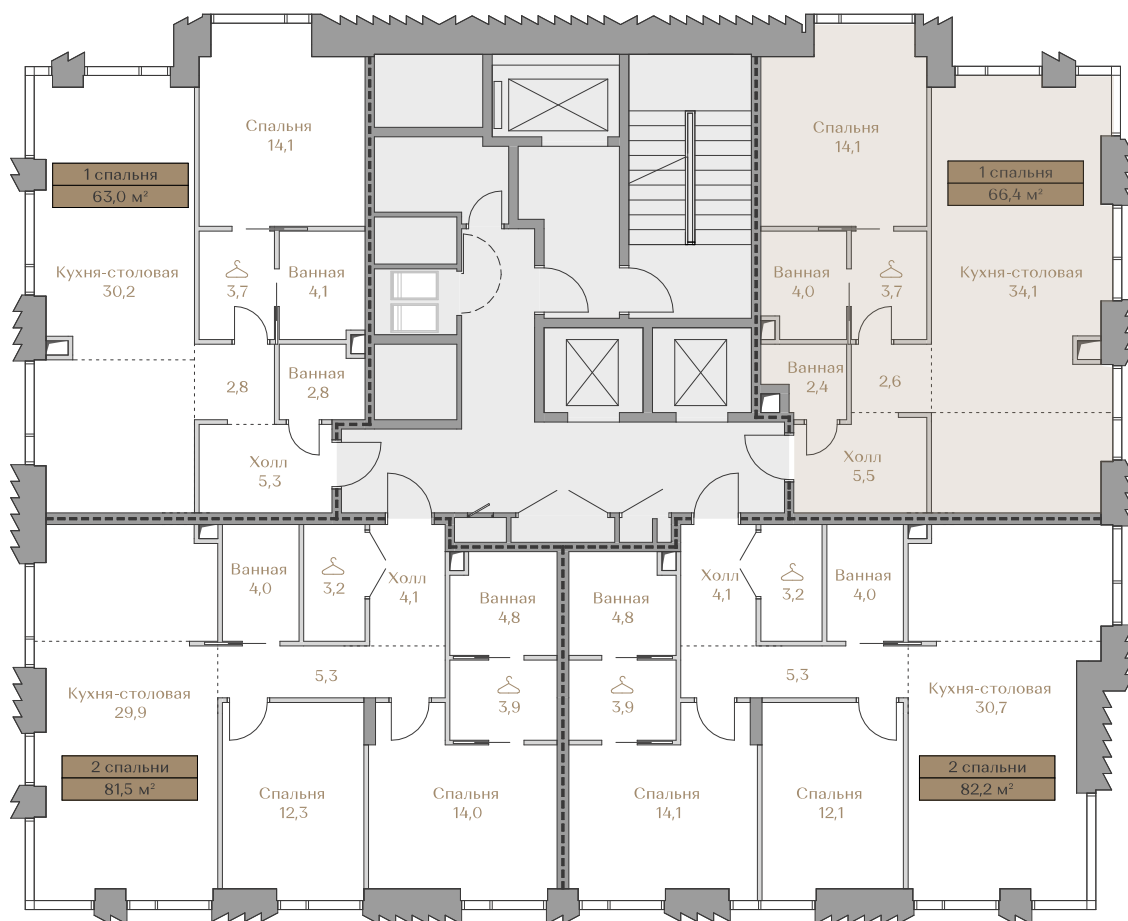

- > Waterfront — первая линия домов у Москвы-реки;
- > Garden — дома в центре частного парка;
- > Highline — квартиры с видами на Москву-Сити и центр Москвы;
- > Mountain Line — квартиры с видами на Piazza и Хамовники.

Лоты, добавленные Вами в «Избранное»:

Объект	Дом	Срок сдачи	Вид из окон	Кол-во спален	Площадь, м ²	Этаж	Отделка	Стиль отделки	Цена, ₽	Цена, €/м ²
Квартира №117	Mountain Line S-2	IV кв. 2026	Москва-река Piazza Хамовники	1	66,4	15 / 18	да	white-box	101 191 000	1523 961

 — лот забронирован

Квартира №117

Стоимость

101 191 000 ₺

Цена за м²: 1 523 961 ₺

Дом Mountain Line S-2
 Срок сдачи IV кв. 2026
 Площадь 66.4 м²
 Этаж 15
 Спальни 1
 Отделка White-box
 Вид из окон Москва-река
 Piazza
 Хамовники

Этаж 15

Условные обозначения

- Граница квартиры
- Зона подключения систем водоснабжения и водоотведения