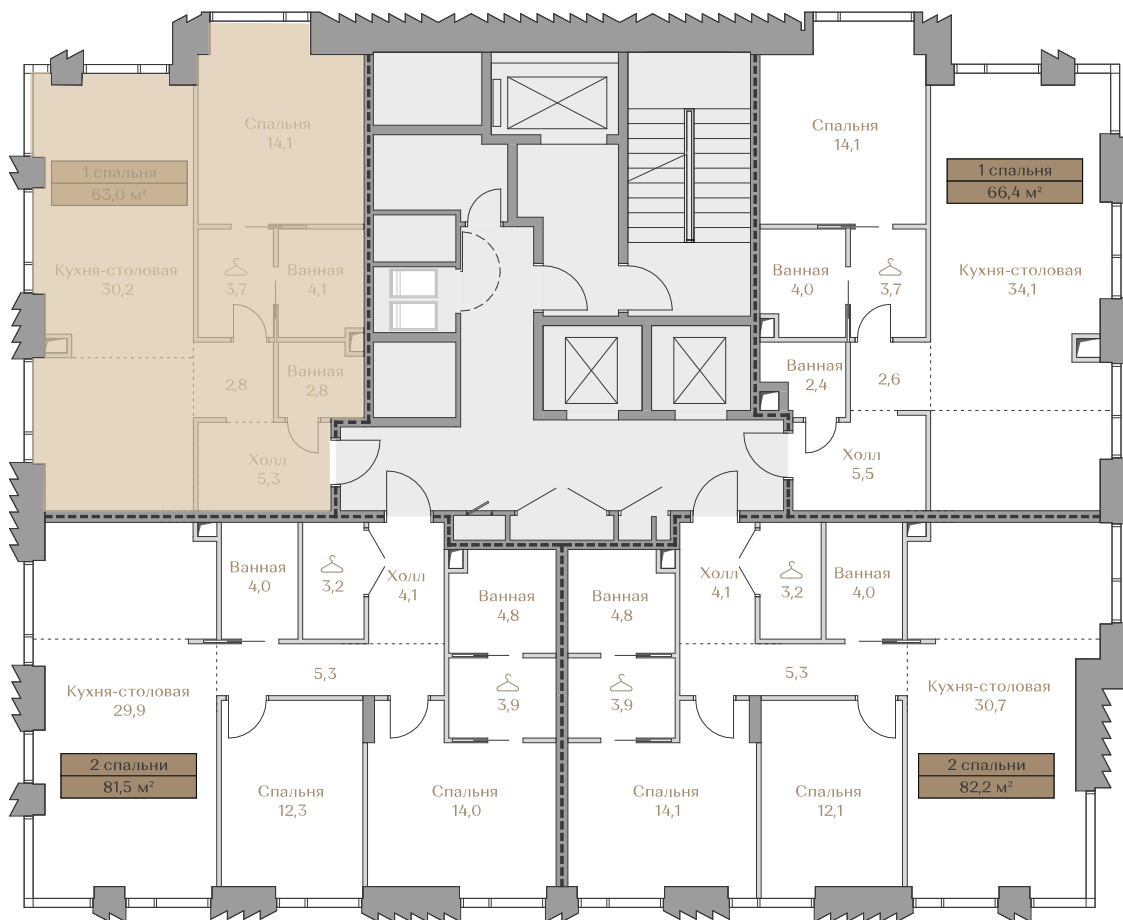

Квартира № 120
Mountain Line S-2

LUZHNIKI
COLLECTION

Клубные дома в частном парке

ABSOLUTE
PREMIUM

Москва, Фрунзенская набережная, дом 54
+7 (495) 432-04-57 | luzhnik-collection.ru

Квартира №120

Стоимость

60 024 000 ₺

Цена за м²: 952 762 ₺

Дом Mountain Line S-2
Площадь 63.0 м²
Этаж 15
Спальни 1
Отделка White-box

Этаж 15

Условные обозначения

- Граница квартиры
- Зона подключения систем водоснабжения и водоотведения