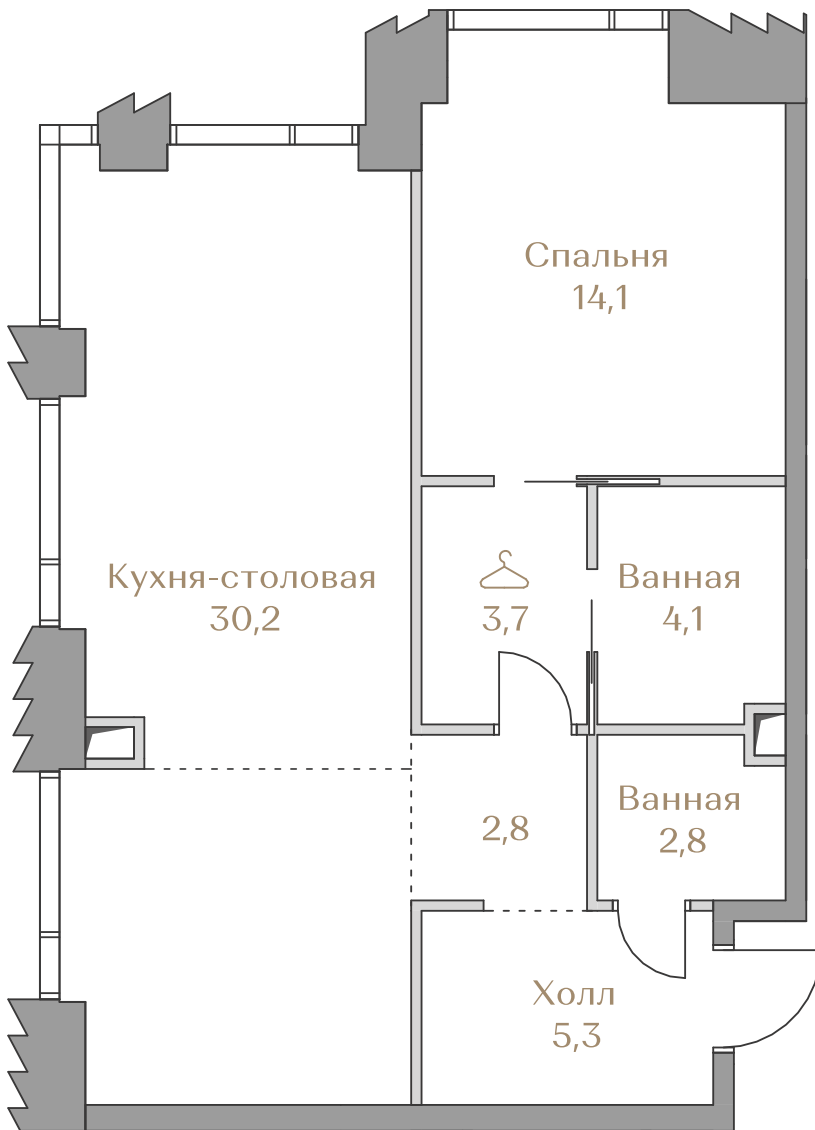

Цена за м²: 1 013 286 ₺

Дом Mountain Line S-2
 Площадь 63.0 м²
 Этаж 15
 Спальни 1
 Отделка White-box
 Вид из окон Piazza
 Район Хамовники

Этаж 15

Условные обозначения

- Граница квартиры
- Зона подключения систем водоснабжения и водоотведения