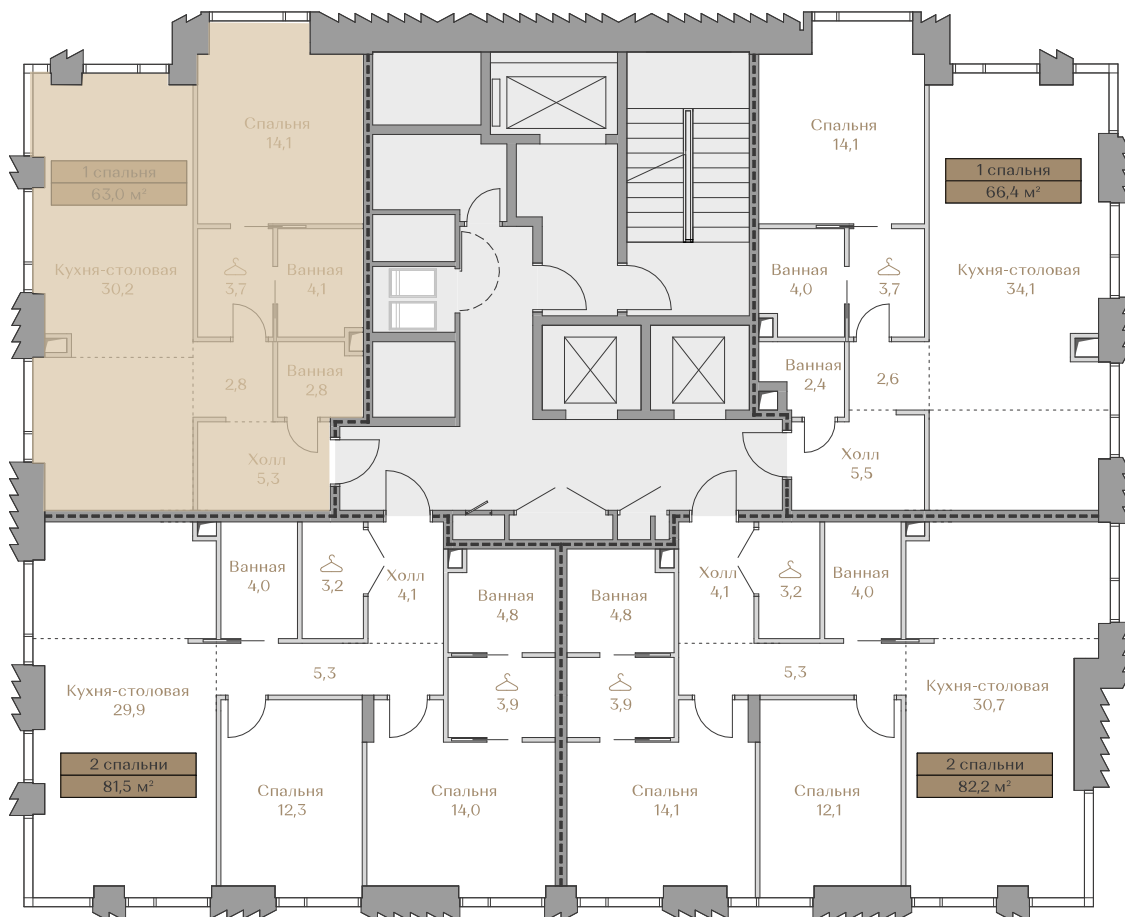

Квартира № 120
Mountain Line S-2

LUZHNIKI
COLLECTION

Клубные дома в частном парке

ABSOLUTE
PREMIUM

Москва, Фрунзенская набережная, дом 54
+7 (495) 135-05-73 | luzhniki-collection.ru

Квартира №120

Стоимость

63 837 000 ₺

Цена за м²: 1 013 286 ₺

Дом Mountain Line S-2
 Площадь 63.0 м²
 Этаж 15
 Спальни 1
 Отделка White-box
 Вид из окон Piazza
 Район Хамовники

Этаж 15

Условные обозначения

- Граница квартиры
- Зона подключения систем водоснабжения и водоотведения