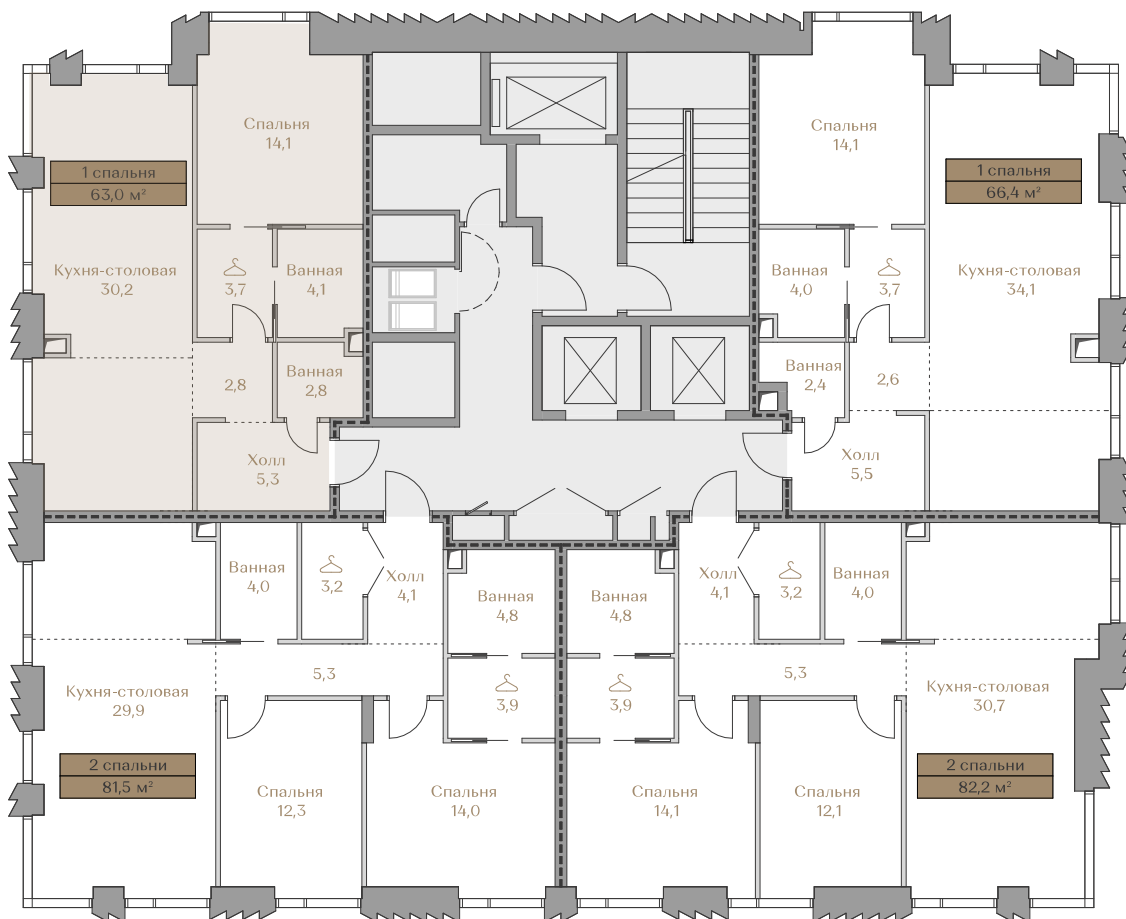

# 107 345 000 ₹

Цена за м<sup>2</sup>: 1 703 889 ₹

Дом ..... MOUNTAIN LINE S-2

Срок сдачи ..... IV кв. 2026

Площадь ..... 63.0 м<sup>2</sup>

Этаж ..... 15

Спальни ..... 1

Отделка ..... White-box

Вид из окон ..... Piazza

..... Хамовники

Страница  
квартиры

Вид из окон

Условные обозначения

Гардеробная

Постирочная

Этаж .....15

**Условные обозначения**

- Граница квартиры
- Зона подключения систем водоснабжения и водоотведения