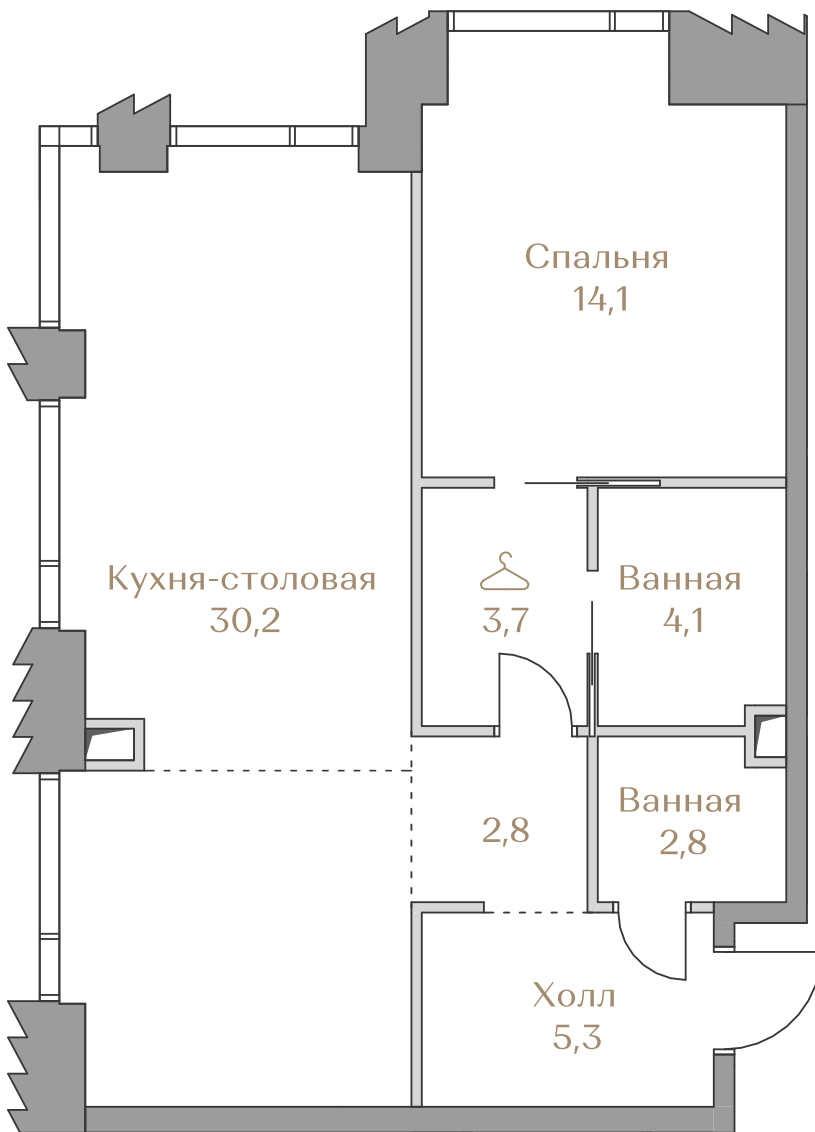

## Квартира №120

Стоимость

# 107 345 000 ₹

Цена за м<sup>2</sup>: 1 703 889 ₹

Дом ..... MOUNTAIN LINE S-2

Срок сдачи ..... IV кв. 2026

Площадь ..... 63.0 м<sup>2</sup>

Этаж ..... 15

Спальни ..... 1

Отделка ..... White-box

Вид из окон ..... Piazza

..... Хамовники

Страница  
квартиры

Вид из окон

Условные обозначения

Гардеробная

Постирочная

Этаж .....15

**Условные обозначения**

- Граница квартиры
- Зона подключения систем водоснабжения и водоотведения