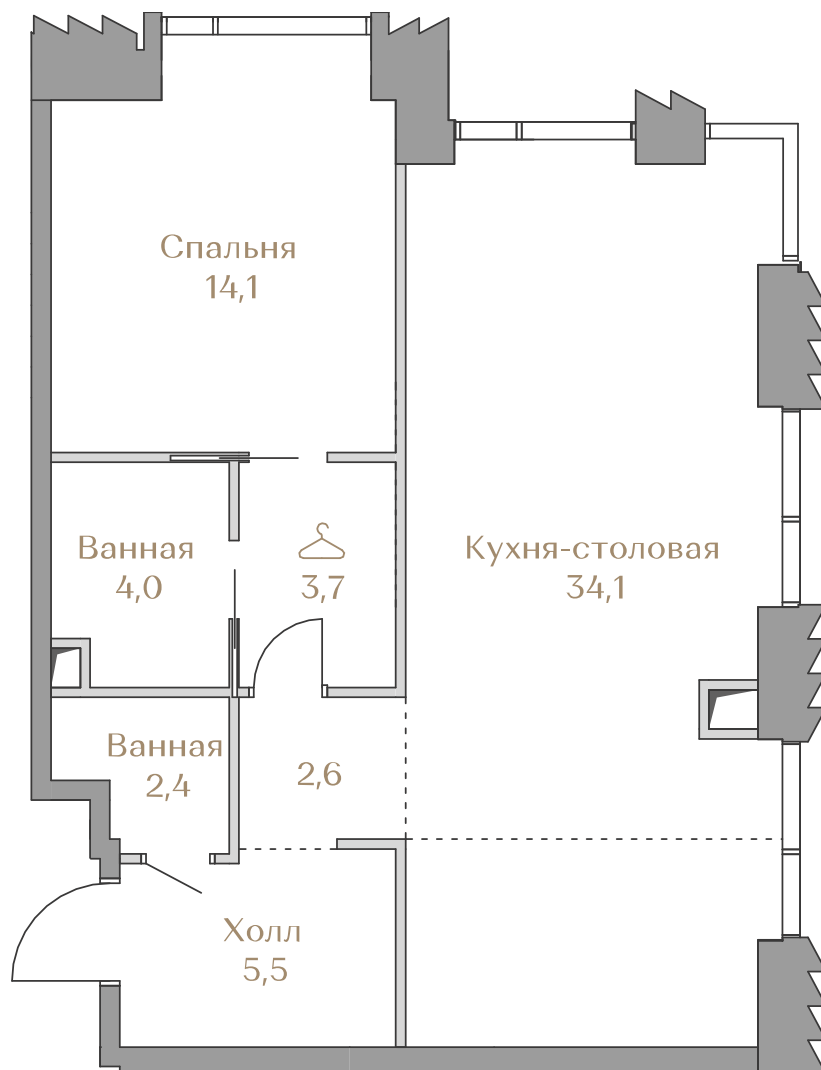

Цена за м²: 1 018 765 ₺

Дом Mountain Line S-2
Площадь 66.4 м²
Этаж 16
Спальни 1
Отделка White-box

Этаж 16

Условные обозначения

- Граница квартиры
- Зона подключения систем водоснабжения и водоотведения