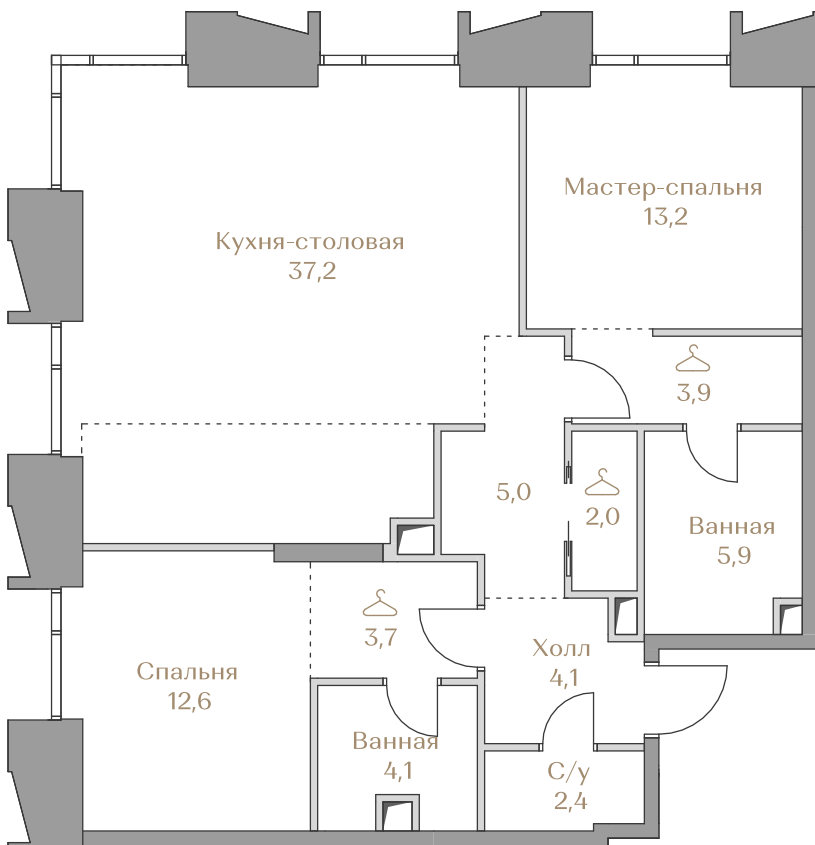

Цена за м²: 870 659 ₹

Дом	Highline 2
Площадь	94.1 м²
Этаж	4
Спальни	2
Отделка	Без отделки
Вид из окон	ОК "Лужники"
.....	Москва-Сити

Этаж 4

Условные обозначения

- Граница квартиры
- Зона подключения систем водоснабжения и водоотведения