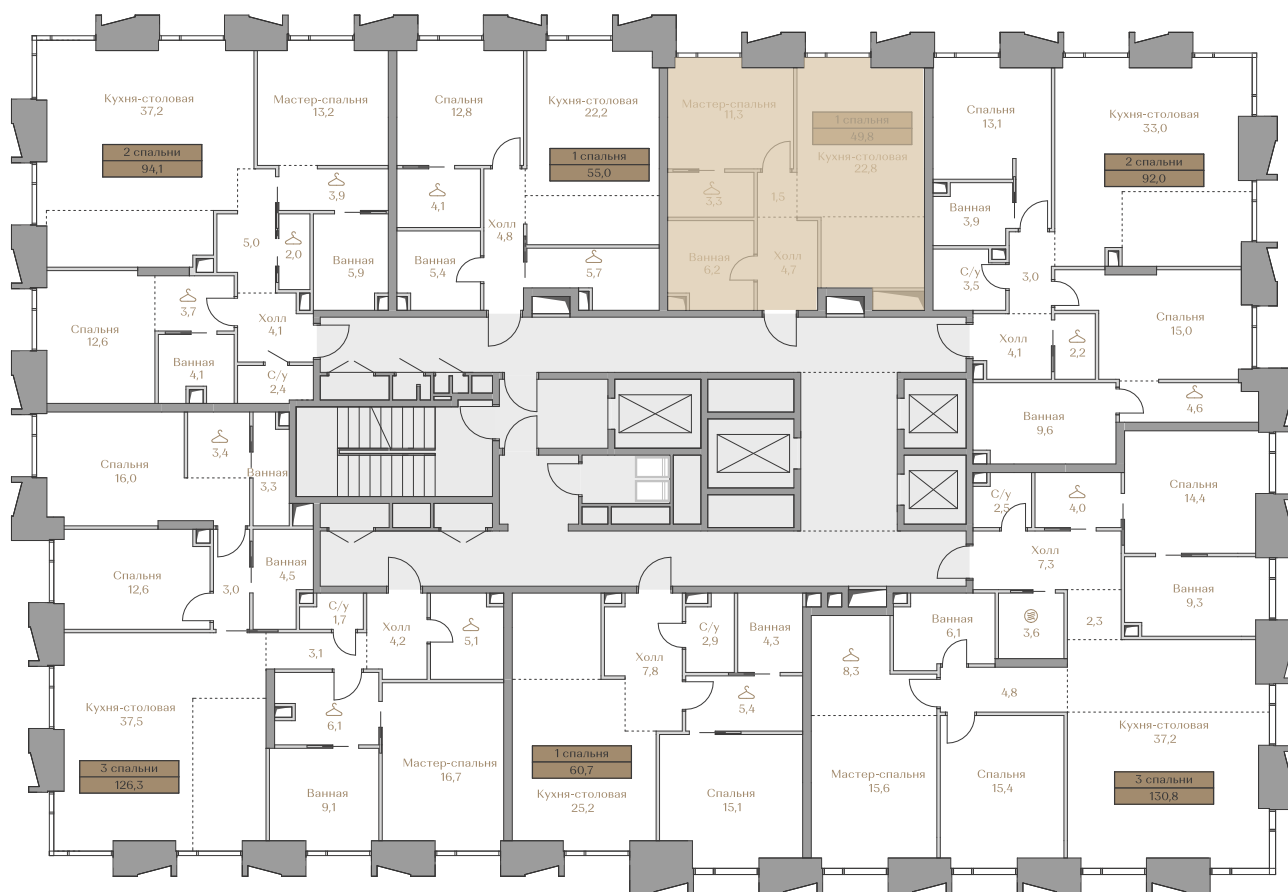

## Квартира №17

Стоимость

# 39 406 000 ₹

Цена за м<sup>2</sup>: 791 285 ₹

Дом ..... Highline 2  
Площадь ..... 49.8 м<sup>2</sup>  
Этаж ..... 4  
Спальни ..... 1  
Отделка ..... Без отделки

Этаж ..... 4

Условные обозначения

- Граница квартиры
- Зона подключения систем водоснабжения и водоотведения