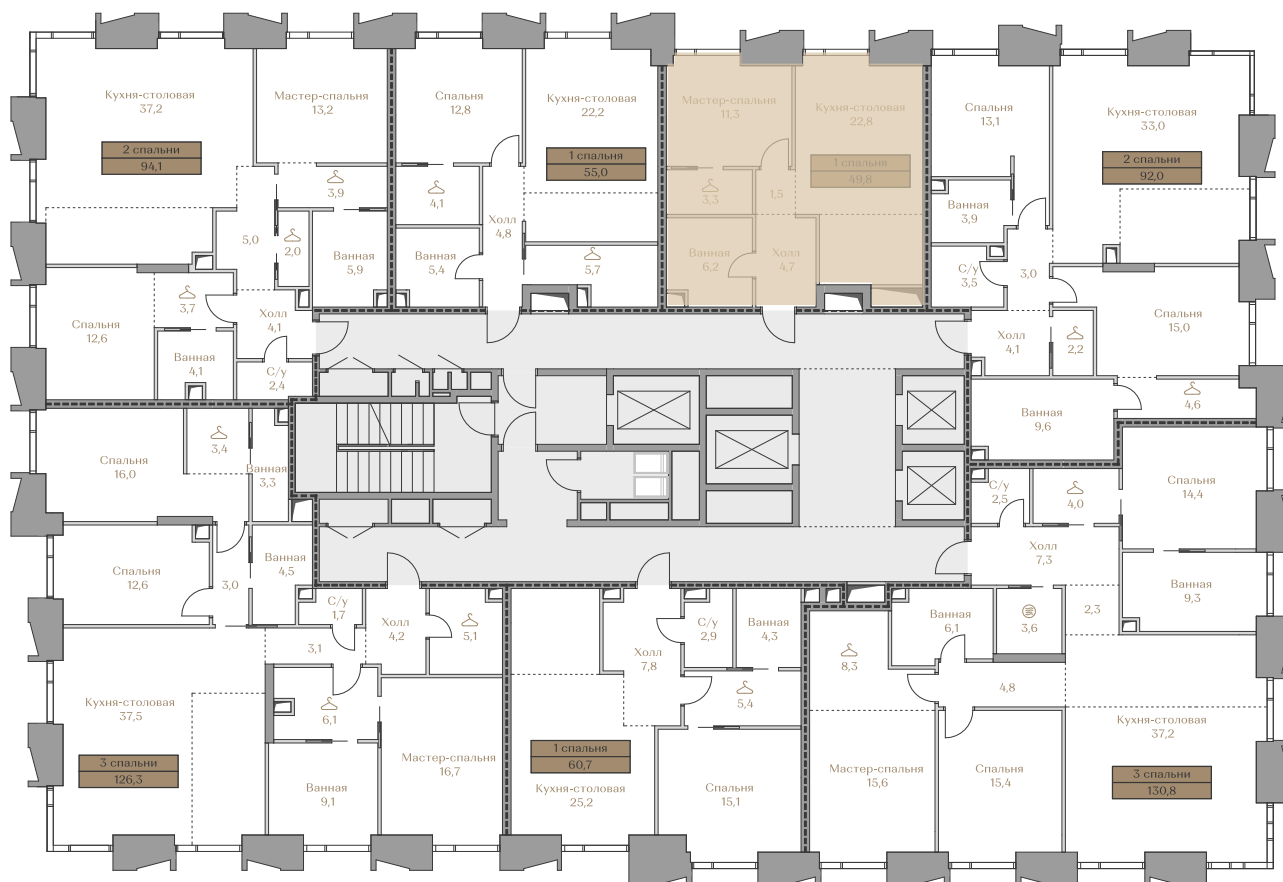

Цена за м²: 1 004 116 ₺

Дом Highline 2
 Площадь 49.8 м²
 Этаж 4
 Спальни 1
 Отделка Без отделки
 Вид из окон Москва-Сити

Этаж 4

Условные обозначения

- Граница квартиры
- Зона подключения систем водоснабжения и водоотведения