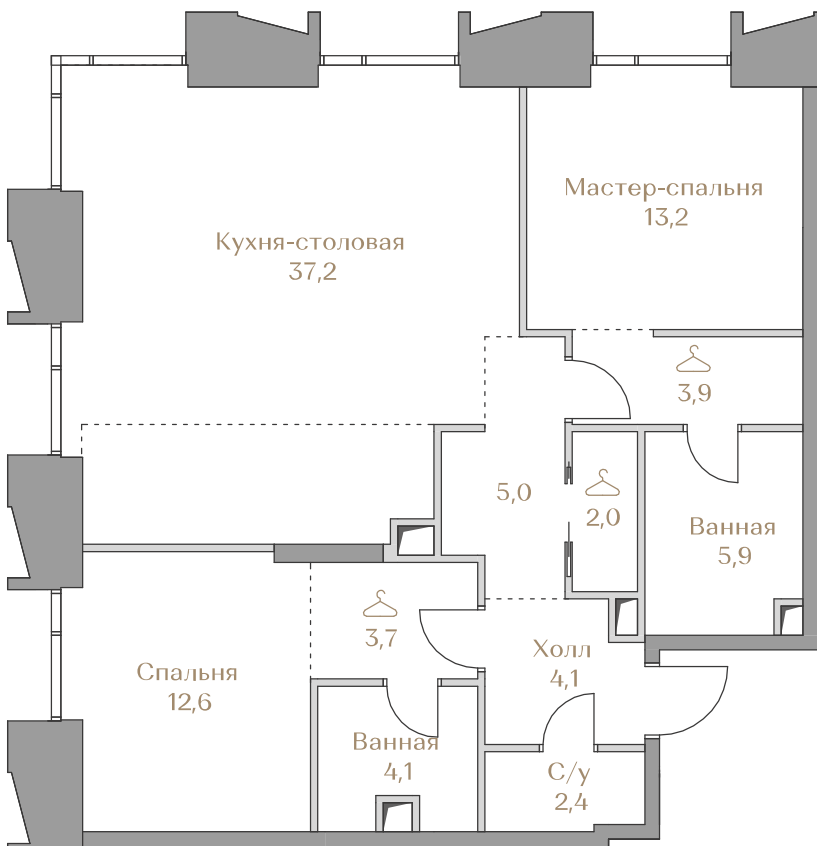

 — лот забронирован

Квартира №22

Стоимость

108 479 000 ₹

Цена за м²: 1 152 806 ₹

Дом Highline 2
 Срок сдачи IV кв. 2026
 Площадь 94.1 м²
 Этаж 5
 Спальни 2
 Отделка Без отделки
 Вид из окон ОК "Лужники"
 Москва-Сити

Этаж 5

Условные обозначения

- Граница квартиры
- Зона подключения систем водоснабжения и водоотведения