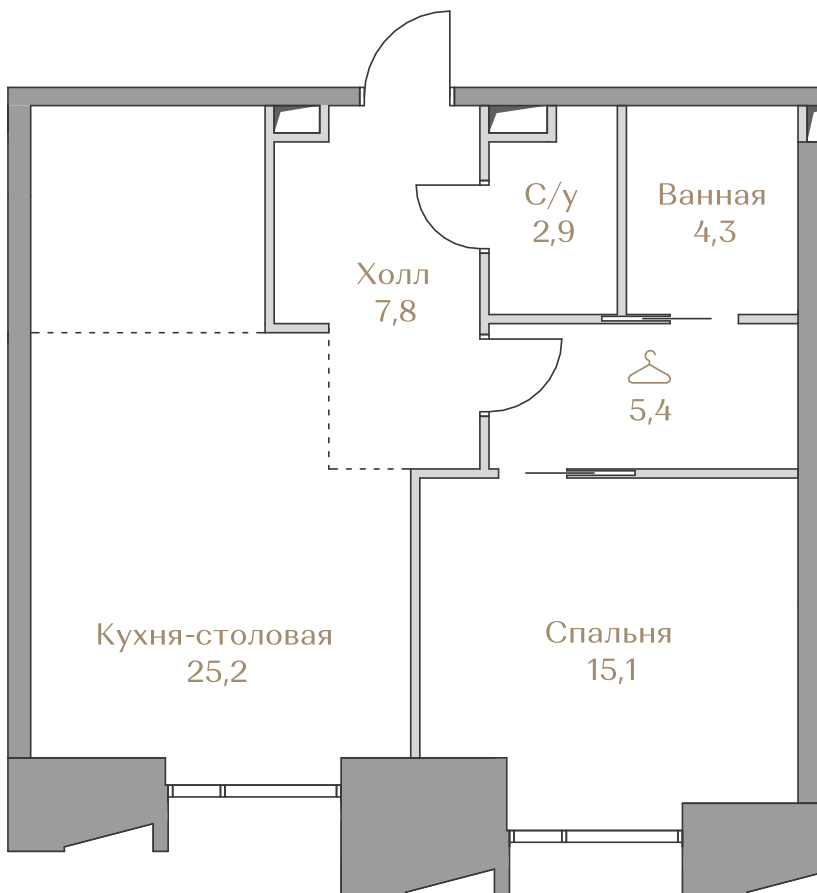

 — лот забронирован

Квартира №34

Стоимость

82 285 000 ₹

Цена за м²: 1 355 601 ₹

Дом Highline 2
Срок сдачи IV кв. 2026
Площадь 60.7 м²
Этаж 6
Спальни 1
Отделка Без отделки
Вид из окон Приватный парк

Этаж 6

Условные обозначения

- Граница квартиры
- Зона подключения систем водоснабжения и водоотведения