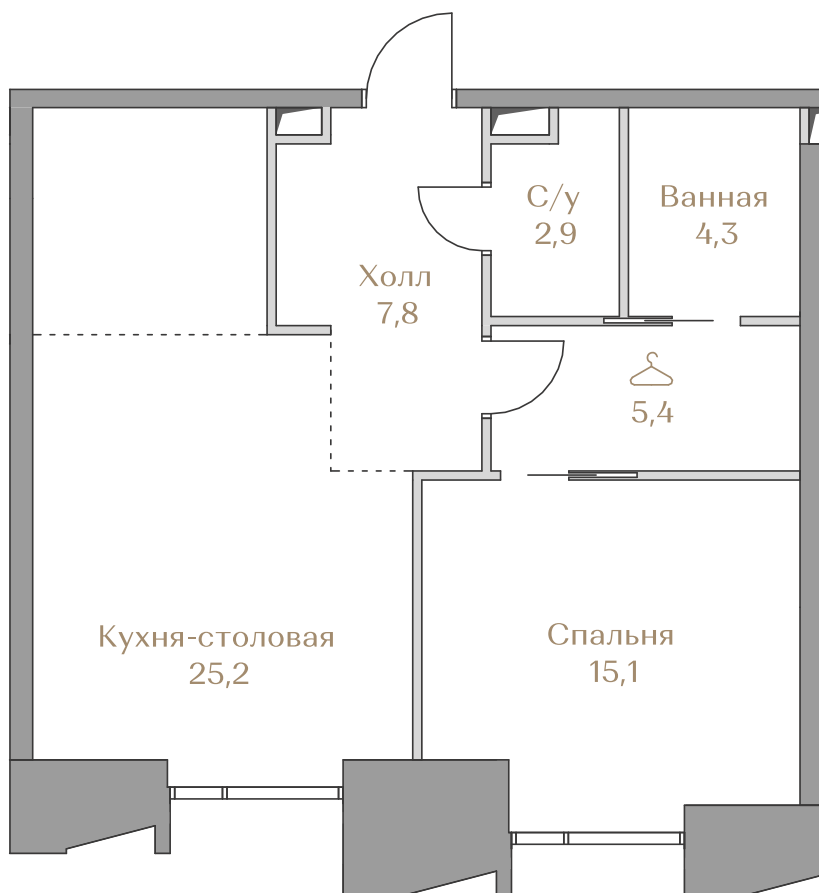

 — лот забронирован

Квартира №34

Стоимость

89 757 000 ₹

Цена за м²: 1 478 699 ₹

Дом Highline 2
Срок сдачи IV кв. 2026
Площадь 60.7 м²
Этаж 6
Спальни 1
Отделка Без отделки
Вид из окон Приватный парк

Этаж 6

Условные обозначения

- Граница квартиры
- Зона подключения систем водоснабжения и водоотведения