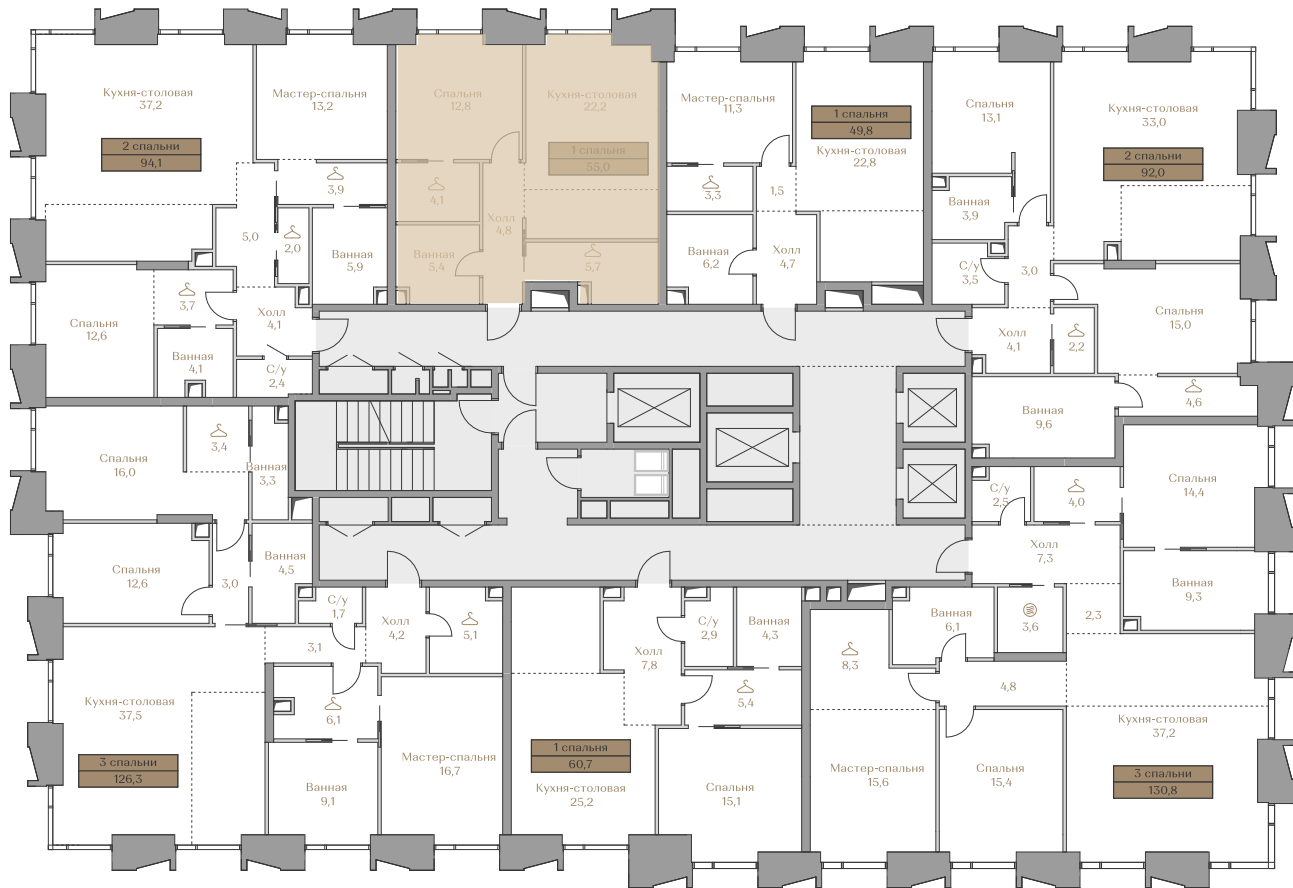

Цена за м²: 779 036 ₽

Дом Highline 2
Площадь 55.0 м²
Этаж 9
Спальни 1
Отделка Без отделки

Этаж 9

Условные обозначения

- Граница квартиры
- Зона подключения систем водоснабжения и водоотведения