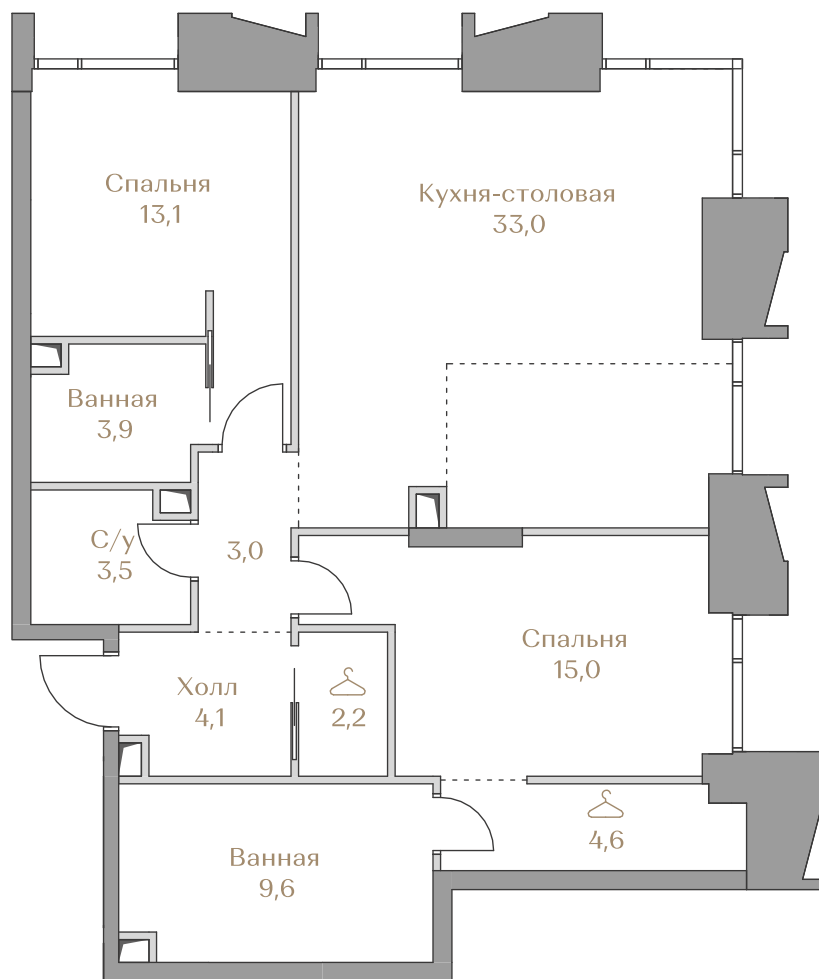

Цена за м²: 714 848 ₹

Дом Highline 2
Площадь 92.0 м²
Этаж 9
Спальни 2
Отделка Без отделки

Этаж 9

Условные обозначения

- Граница квартиры
- Зона подключения систем водоснабжения и водоотведения