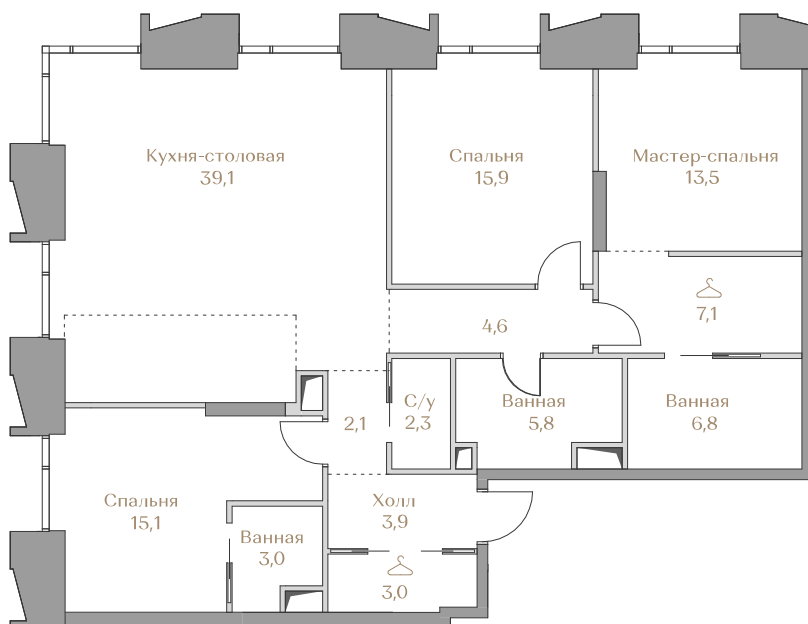

 — лот забронирован

Квартира №62

Стоимость

151 751 000 ₺

Цена за м²: 1 241 825 ₺

Дом Highline 2
 Срок сдачи IV кв. 2026
 Площадь 122.2 м²
 Этаж 11
 Спальни 3
 Отделка Без отделки
 Вид из окон ОК "Лужники"
 Москва-Сити

Этаж 11

Условные обозначения

- Граница квартиры
- Зона подключения систем водоснабжения и водоотведения