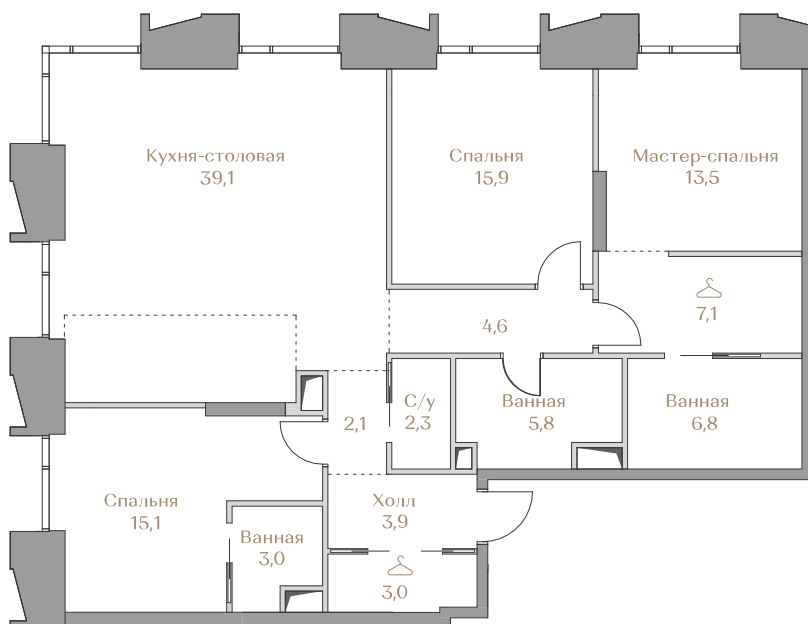

 — лот забронирован

Квартира №62

Стоимость

186 941 000 ₺

Цена за м²: 1 529 795 ₺

Дом Highline 2
 Срок сдачи IV кв. 2026
 Площадь 122.2 м²
 Этаж 11
 Спальни 3
 Отделка Без отделки
 Вид из окон ОК "Лужники"
 Москва-Сити

Этаж 11

Условные обозначения

- Граница квартиры
- Зона подключения систем водоснабжения и водоотведения