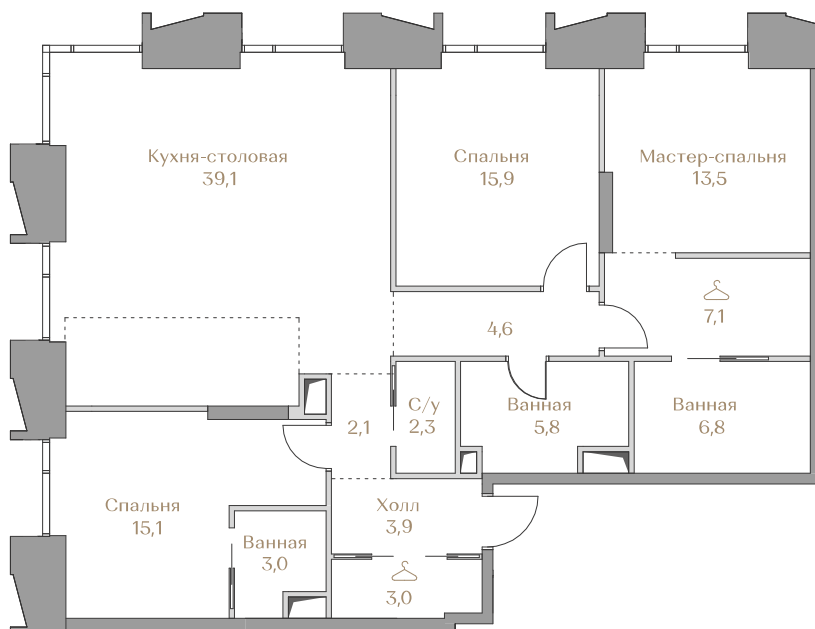

Цена за м²: 783 977 ₹

Дом Highline 2
Площадь 122.2 м²
Этаж 12
Спальни 3
Отделка Без отделки

Этаж 12

Условные обозначения

- Граница квартиры
- Зона подключения систем водоснабжения и водоотведения