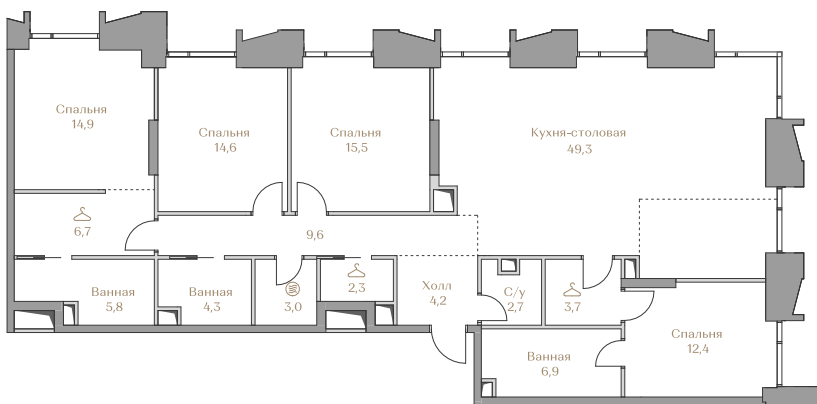

# 218 705 000 ₹

Цена за м<sup>2</sup>: 1 402 854 ₹

Дом ..... Highline 2  
Срок сдачи ..... IV кв. 2026  
Площадь ..... 155.9 м<sup>2</sup>  
Этаж ..... 12  
Спальни ..... 4  
Отделка ..... Без отделки  
Вид из окон ..... Москва-Сити