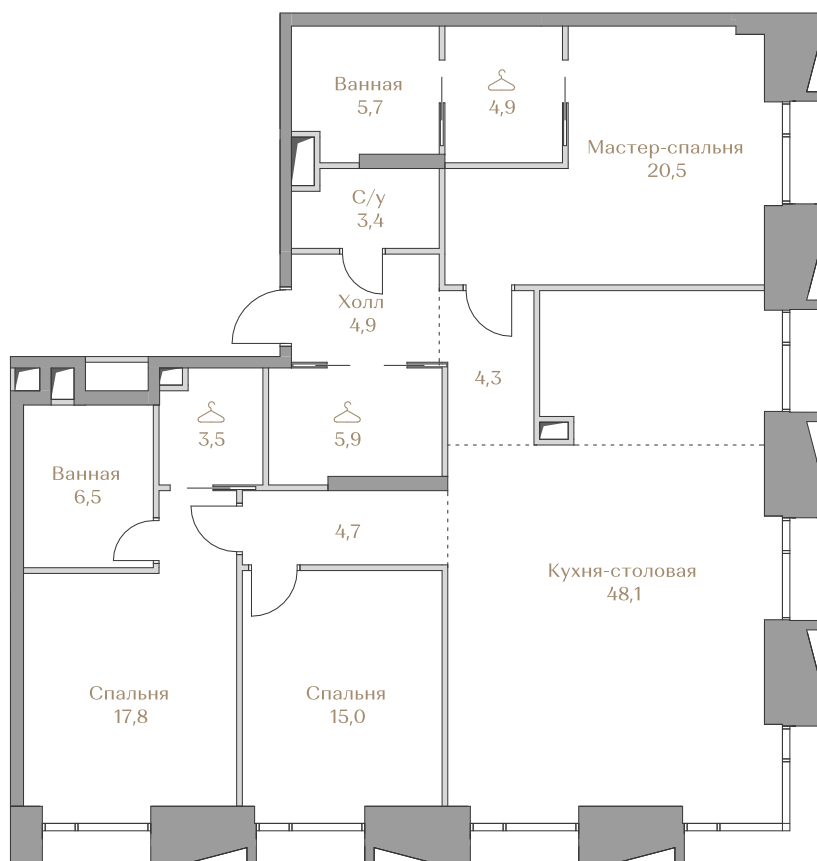

Цена за м²: 779 786 ₹

Дом Highline 2
Площадь 145.2 м²
Этаж 12
Спальни 3
Отделка Без отделки

Этаж 12

Условные обозначения

- Граница квартиры
- Зона подключения систем водоснабжения и водоотведения