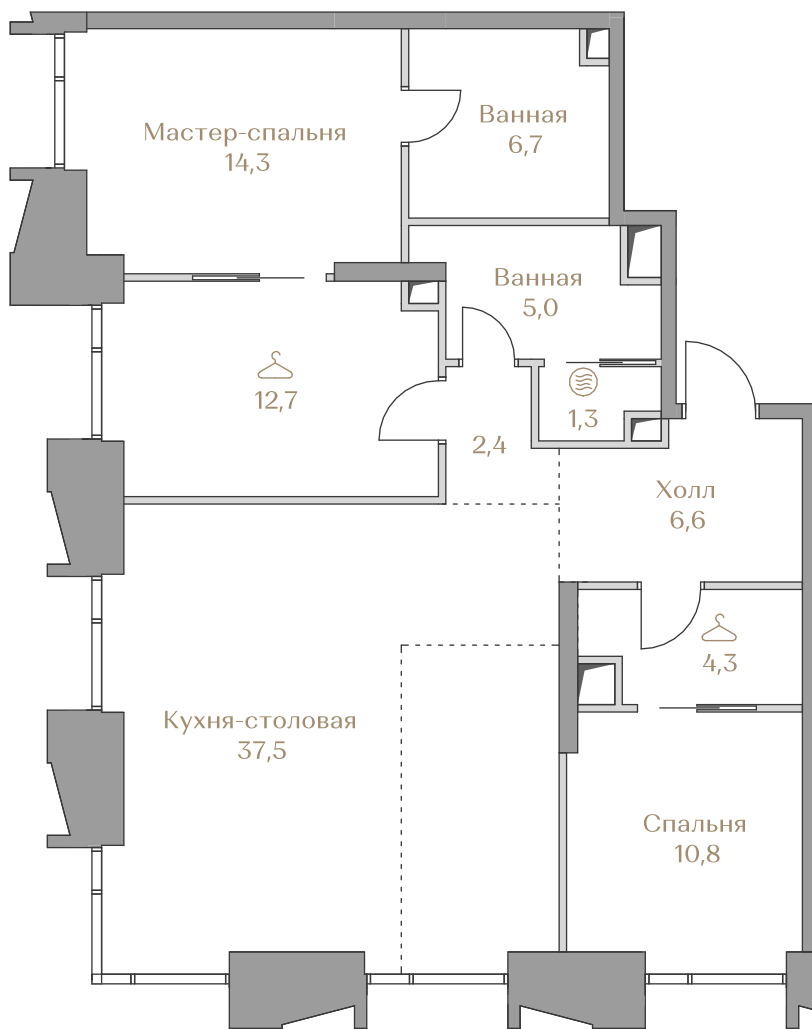

Цена за м²: 902 859 ₹

Дом Highline 2
Площадь 101.8 м²
Этаж 14
Спальни 2
Отделка Без отделки

Этаж 14

Условные обозначения

- Граница квартиры
- Зона подключения систем водоснабжения и водоотведения