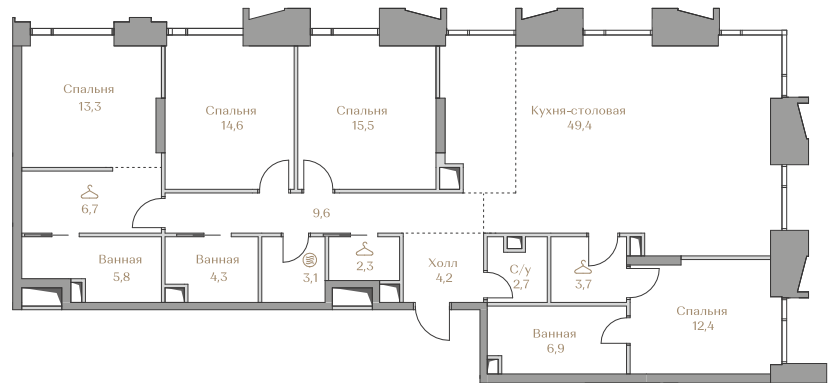

Квартира № 83
Highline 2

LUZHNIKI
COLLECTION

Клубные дома в частном парке

ABSOLUTE
PREMIUM

Москва, Фрунзенская набережная, дом 54
+7 (495) 181-42-38 | luzhniki-collection.ru

Квартира №83

Стоимость

127 173 000 ₹

Цена за м²: 823 126 ₹

Дом Highline 2
Площадь 154.5 м²
Этаж 15
Спальни 4
Отделка Без отделки

Этаж 15

Условные обозначения

- Граница квартиры
- Зона подключения систем водоснабжения и водоотведения