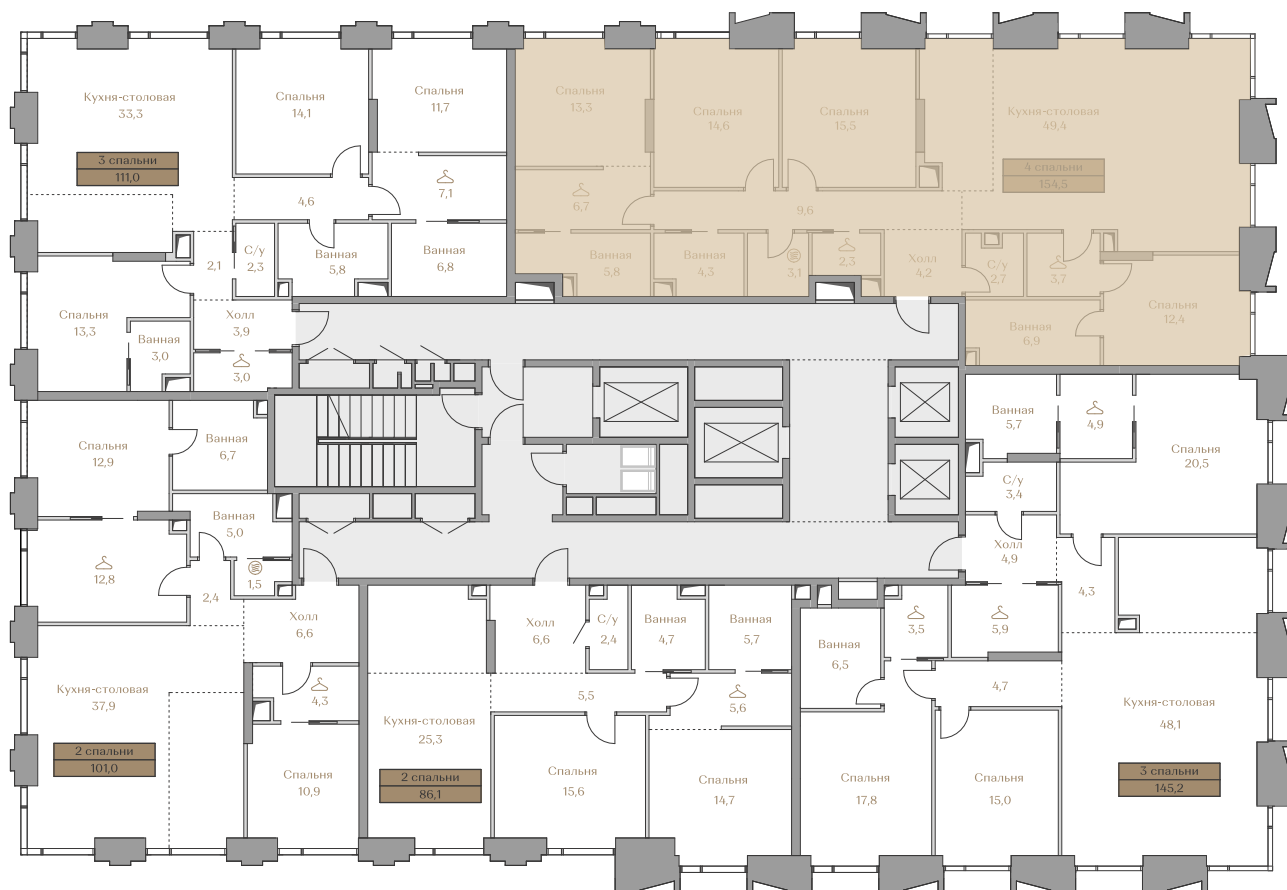

Квартира № 83
Highline 2

LUZHNIKI
COLLECTION

Клубные дома в частном парке

ABSOLUTE
PREMIUM

Москва, Фрунзенская набережная, дом 54
+7 (495) 181-42-38 | luzhniki-collection.ru

Квартира №83

Стоимость

127 173 000 ₹

Цена за м²: 823 126 ₹

Дом Highline 2
Площадь 154.5 м²
Этаж 15
Спальни 4
Отделка Без отделки

Этаж 15

Условные обозначения

- Граница квартиры
- Зона подключения систем водоснабжения и водоотведения