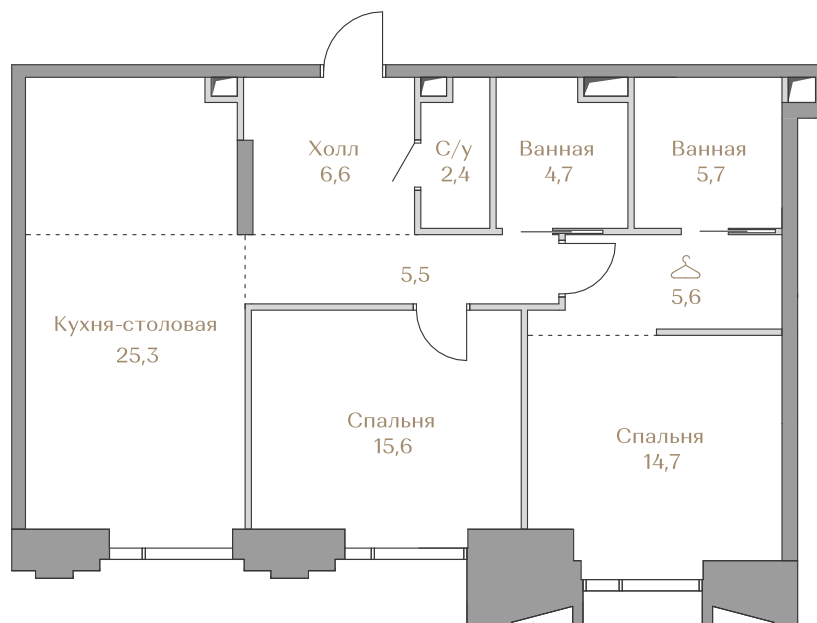

Квартира № 90
Highline 2

LUZHNIKI
COLLECTION

Клубные дома в частном парке

ABSOLUTE
PREMIUM

Москва, Фрунзенская набережная, дом 54
+7 (495) 432-04-57 | luzhniki-collection.ru

Квартира №90

Стоимость

79 718 000 ₹

Цена за м²: 925 877 ₹

Дом Highline 2
Площадь 86.1 м²
Этаж 16
Спальни 2
Отделка Без отделки

Этаж 16

Условные обозначения

- Граница квартиры
- Зона подключения систем водоснабжения и водоотведения