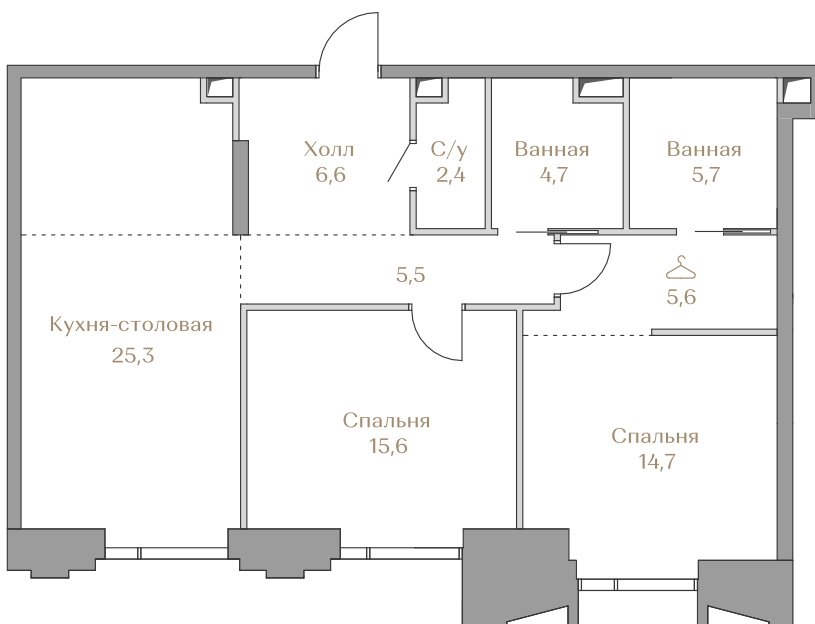

Цена за м²: 1 100 337 ₽

Дом Highline 2
 Площадь 86.1 м²
 Этаж 16
 Спальни 2
 Отделка Без отделки
 Вид из окон Приватный парк
 Москва-река

Этаж 16

Условные обозначения

- Граница квартиры
- Зона подключения систем водоснабжения и водоотведения