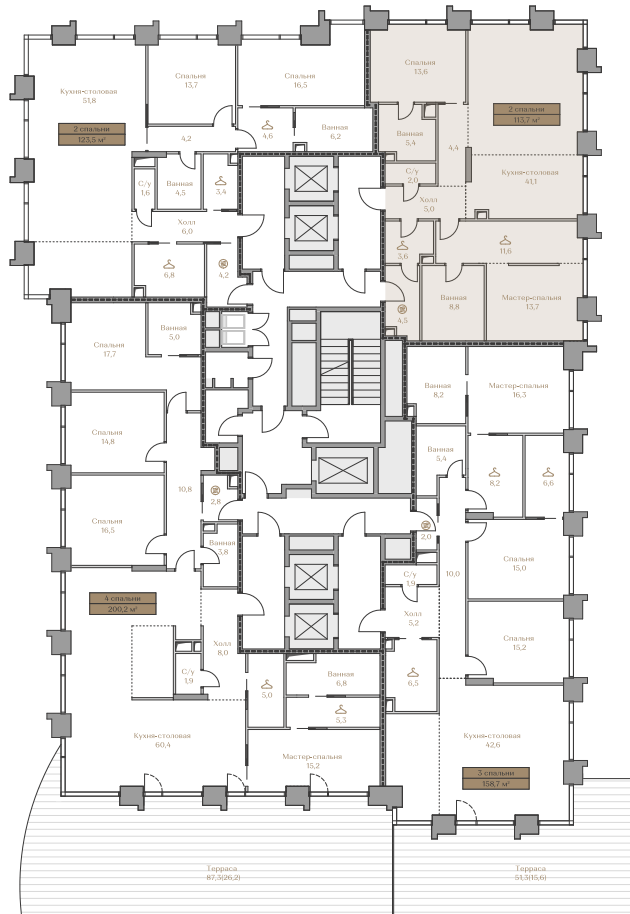

- > Waterfront — первая линия домов у Москвы-реки;
- > Garden — дома в центре частного парка;
- > Highline — квартиры с видами на Москву-Сити и центр Москвы;
- > Mountain Line — квартиры с видами на Piazza и Хамовники.

Лоты, добавленные Вами в «Избранное»:

Объект	Дом	Срок сдачи	Вид из окон	Кол-во спален	Площадь, м ²	Этаж	Отделка	Стиль отделки	Цена, Р	Цена, Р/м ²
Квартира №05	Waterfront 5	IV кв. 2027	Приватный парк	2	113,7	3 / 18	нет	---	232 169 000	2 041 944

 — лот забронирован

Квартира №05

Стоимость

232 169 000 ₺

Цена за м²: 2 041 944 ₺

Дом Waterfront 5
Срок сдачи IV кв. 2027
Площадь 113.7 м²
Этаж 3
Спальни 2
Отделка Без отделки
Вид из окон Приватный парк

Этаж 3

Условные обозначения

- — Граница квартиры
- Зона подключения систем водоснабжения и водоотведения