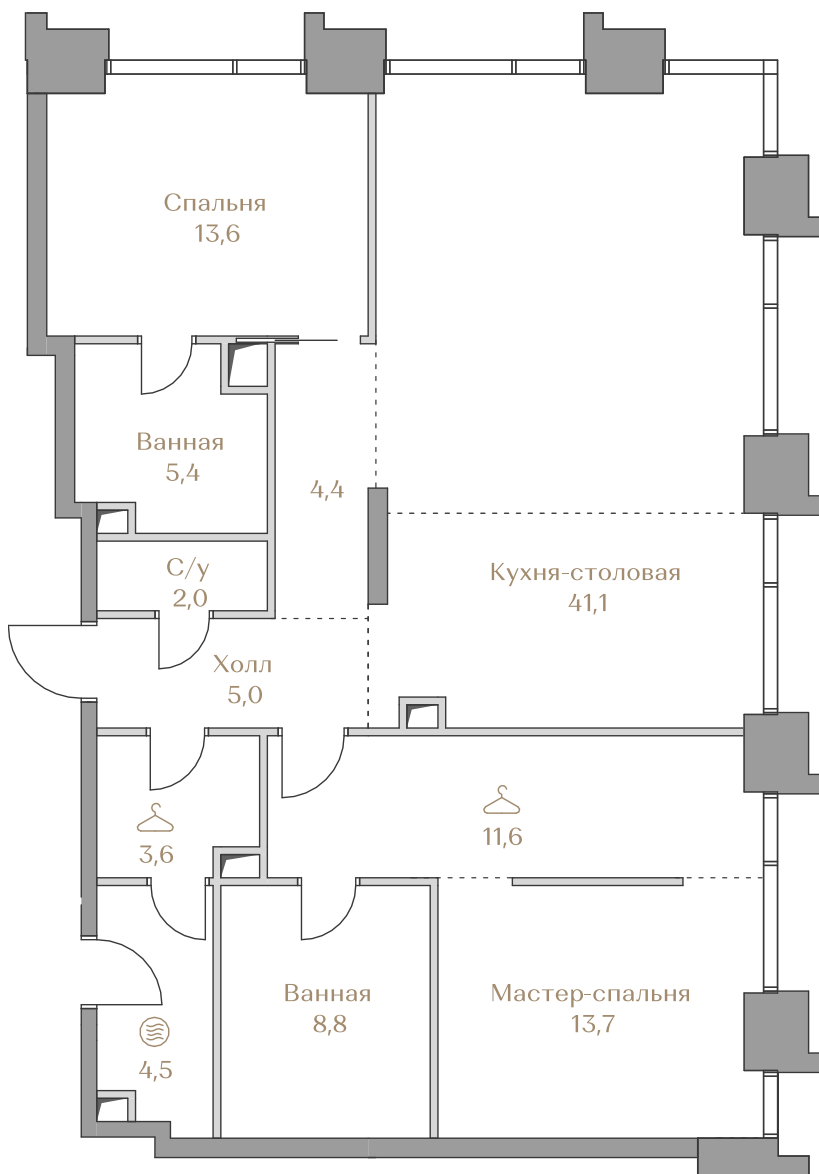

Лоты, добавленные Вами в «Избранное»:

Объект	Дом	Срок сдачи	Вид из окон	Кол-во спален	Площадь, м ²	Этаж	Отделка	Стиль отделки	Цена, Р	Цена, Р/м ²
Квартира №05	Waterfront 5	IV кв. 2027	Приватный парк	2	113,7	3 / 18	нет	---	232 169 000	2 041 944

 — лот забронирован

Квартира №05

Стоимость

232 169 000 ₺

Цена за м²: 2 041 944 ₺

Дом Waterfront 5
Срок сдачи IV кв. 2027
Площадь 113.7 м²
Этаж 3
Спальни 2
Отделка Без отделки
Вид из окон Приватный парк

Этаж 3

Условные обозначения

- — Граница квартиры
- Зона подключения систем водоснабжения и водоотведения