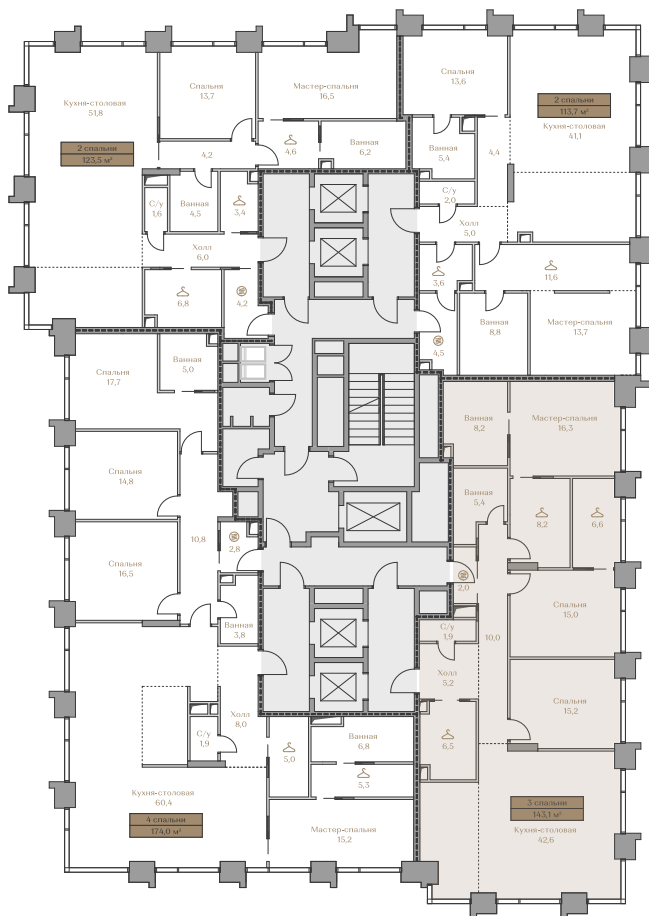

Цена за м²: 2 688 861 ₹

Дом WATERFRONT 5

Срок сдачи IV кв. 2027

Площадь 143.1 м²

Этаж 4

Спальни 3

Отделка Без отделки

Вид из окон Москва-река

..... Приватный парк

Страница
квартиры

Вид из окон

Условные обозначения

Гардеробная

Постирочная

Этаж 4

Условные обозначения

- Граница квартиры
- - - - -** Зона подключения систем водоснабжения и водоотведения