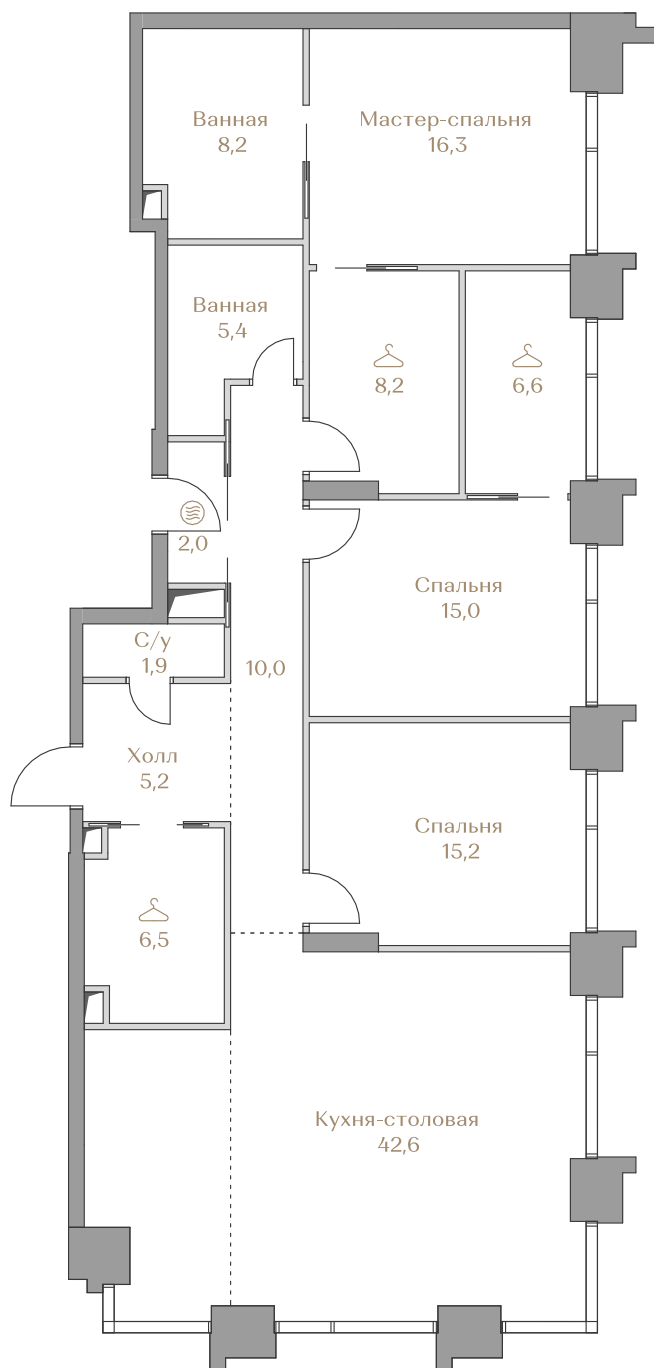

Цена за м²: 2 688 861 ₹

Дом WATERFRONT 5

Срок сдачи IV кв. 2027

Площадь 143.1 м²

Этаж 4

Спальни 3

Отделка Без отделки

Вид из окон Москва-река

..... Приватный парк

Страница
квартиры

Вид из окон

Условные обозначения

Гардеробная

Постирочная

Этаж 4

Условные обозначения

- Граница квартиры
- - - - -** Зона подключения систем водоснабжения и водоотведения