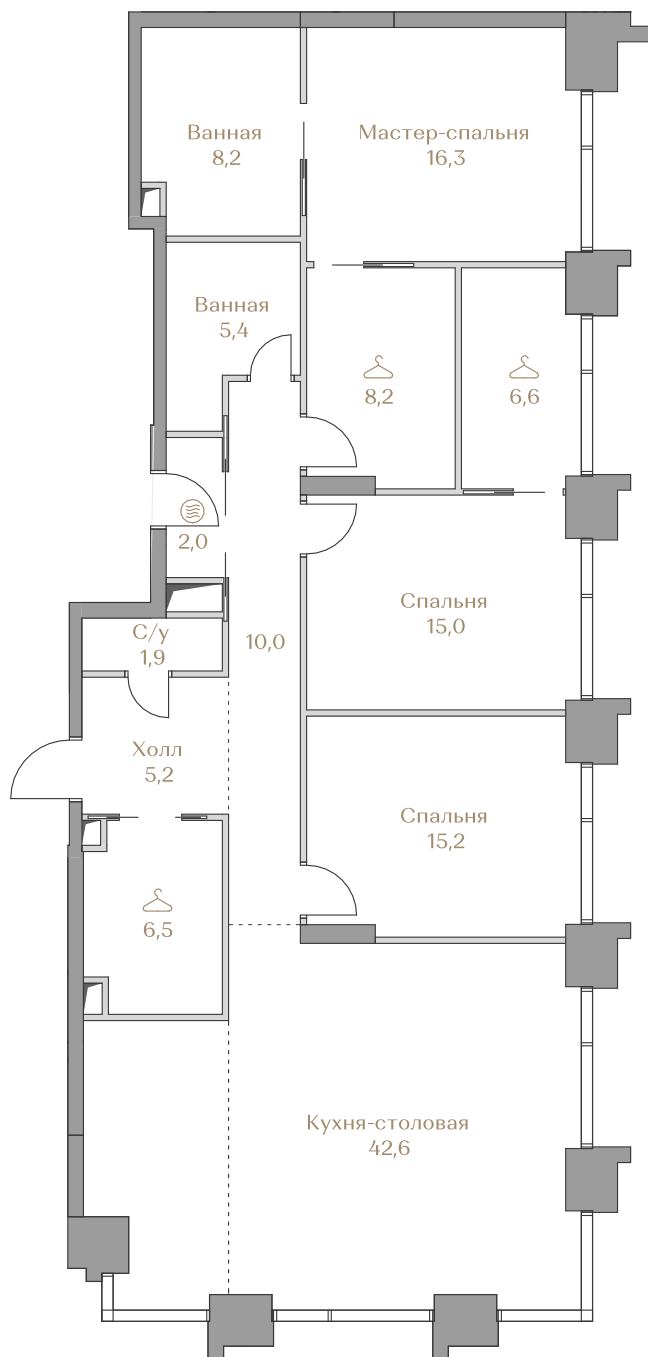

Дом WATERFRONT 5

Срок сдачи IV кв. 2027

Площадь 143.1 м²

Этаж 8

Спальни 3

Отделка Без отделки

Вид из окон Москва-река

..... Приватный парк

Страница
квартиры

Вид из окон

Условные обозначения

Гардеробная

Постирочная

Этаж 8

Условные обозначения

- Граница квартиры
- Зона подключения систем водоснабжения и водоотведения