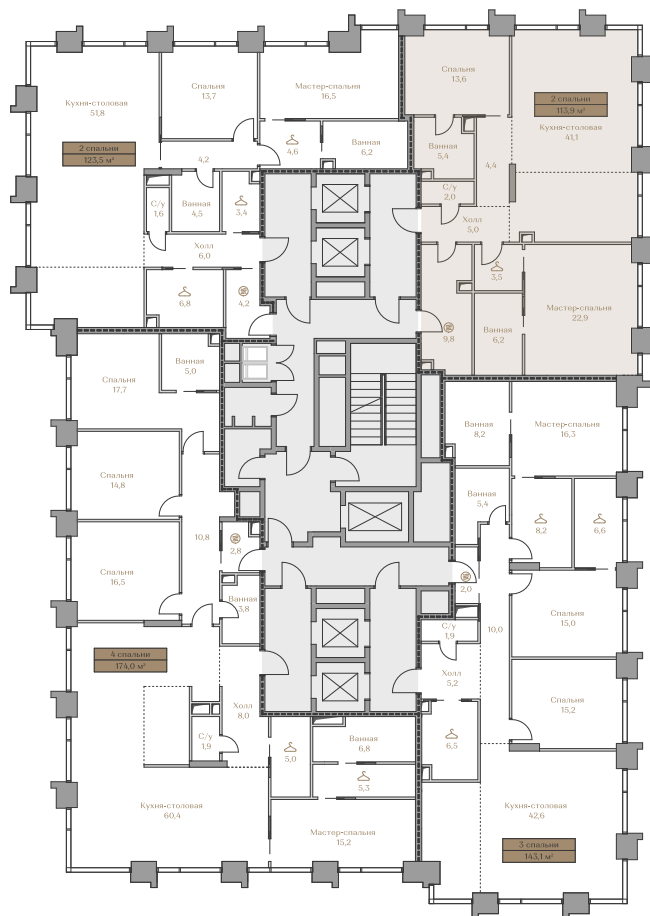

Цена за м²: 2 511 264 ₺

Дом WATERFRONT 5

Срок сдачи IV кв. 2027

Площадь 113.9 м²

Этаж 9

Спальни 2

Отделка Без отделки

Вид из окон Москва-река

..... Приватный парк

Страница
квартиры

Вид из окон

Условные обозначения

Гардеробная

Постирочная

Этаж 9

Условные обозначения

- Граница квартиры
- Зона подключения систем водоснабжения и водоотведения