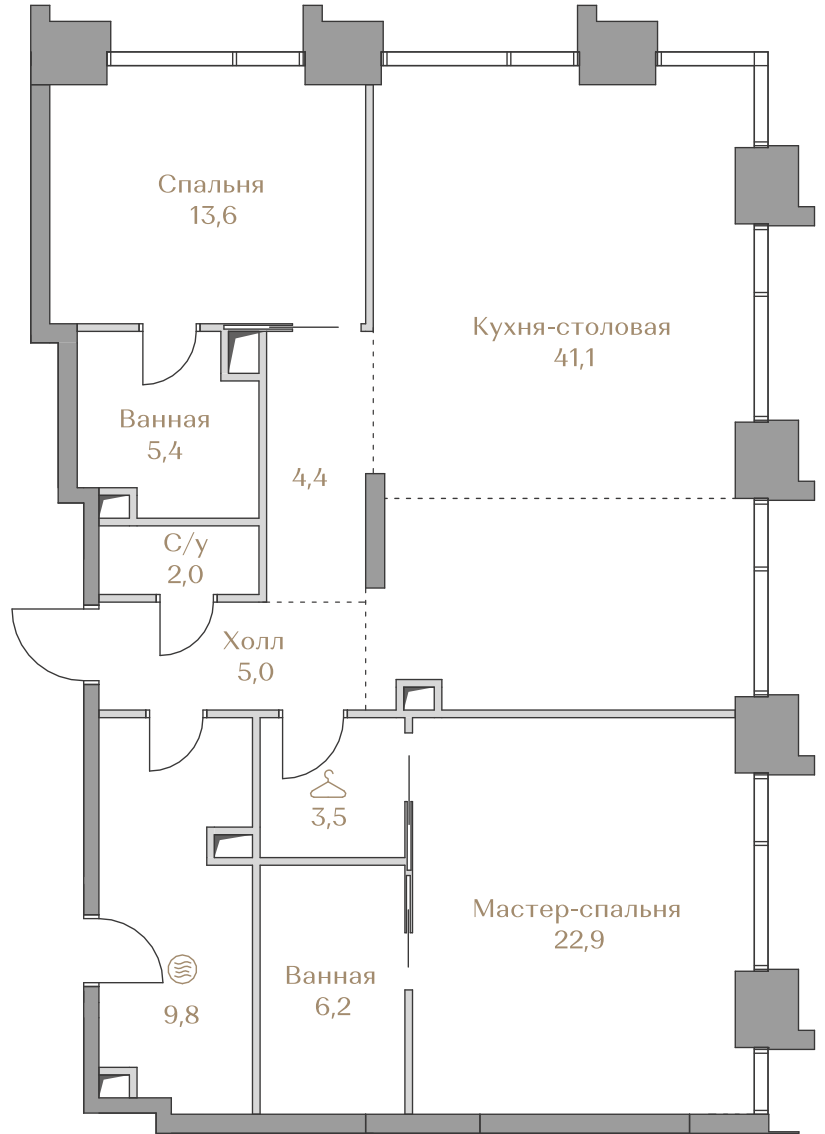

Цена за м²: 2 511 264 ₺

Дом WATERFRONT 5

Срок сдачи IV кв. 2027

Площадь 113.9 м²

Этаж 9

Спальни 2

Отделка Без отделки

Вид из окон Москва-река

..... Приватный парк

Страница
квартиры

Вид из окон

Условные обозначения

Гардеробная

Постирочная

Этаж 9

Условные обозначения

- Граница квартиры
- Зона подключения систем водоснабжения и водоотведения