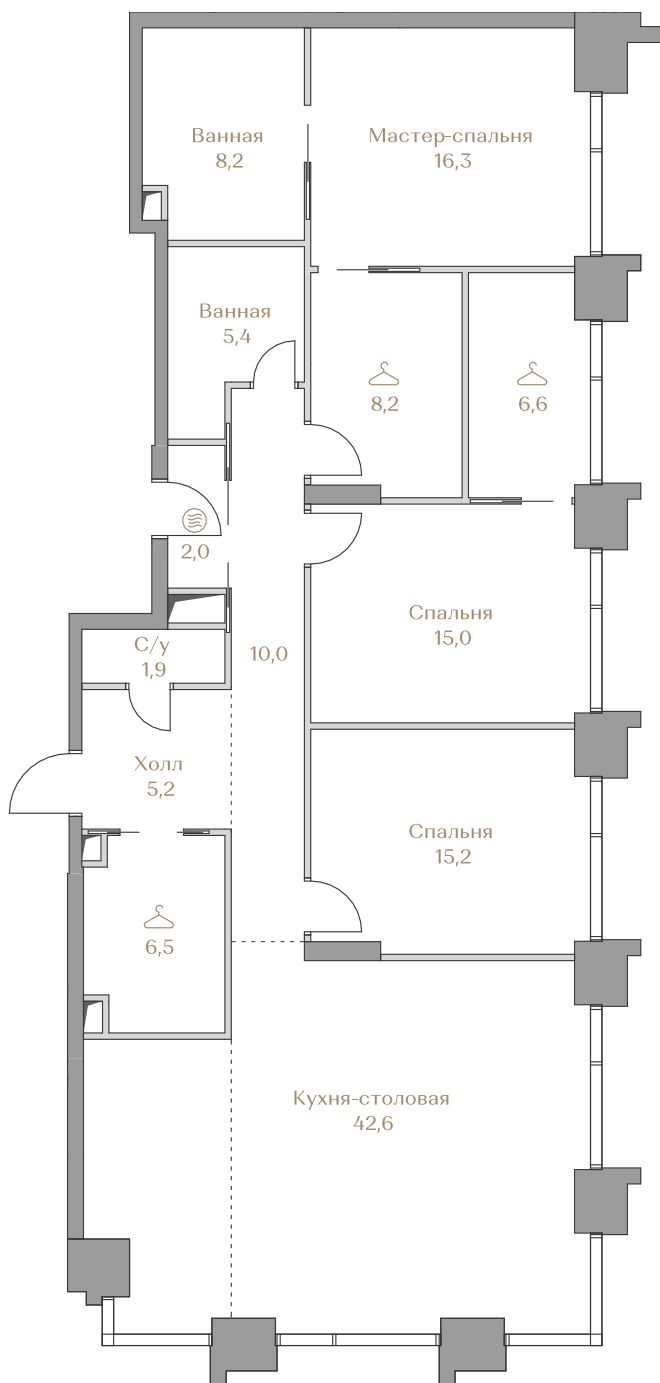

Лоты, добавленные Вами в «Избранное»:

Объект	Дом	Срок сдачи	Вид из окон	Кол-во спален	Площадь, м ²	Этаж	Отделка	Стиль отделки	Цена, Р	Цена, Р/м ²
Квартира №30	Waterfront 5	IV кв. 2027	Москва-река Приватный парк	3	143,1	9 / 18	нет	---	415 305 000	2 902 201

 — лот забронирован

Квартира №30

Стоимость

415 305 000 ₺

Цена за м²: 2 902 201 ₺

Дом Waterfront 5
 Срок сдачи IV кв. 2027
 Площадь 143.1 м²
 Этаж 9
 Спальни 3
 Отделка Без отделки
 Вид из окон Москва-река
 Приватный парк

Этаж 9

Условные обозначения

- Граница квартиры
- Зона подключения систем водоснабжения и водоотведения