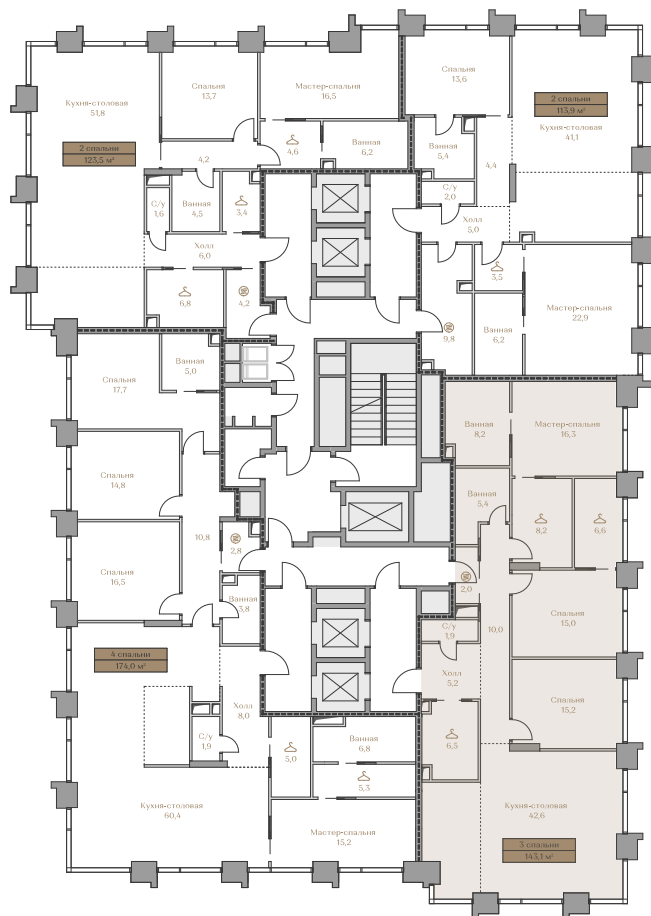

- > Waterfront — первая линия домов у Москвы-реки;
- > Garden — дома в центре частного парка;
- > Highline — квартиры с видами на Москву-Сити и центр Москвы;
- > Mountain Line — квартиры с видами на Piazza и Хамовники.

Лоты, добавленные Вами в «Избранное»:

Объект	Дом	Срок сдачи	Вид из окон	Кол-во спален	Площадь, м ²	Этаж	Отделка	Стиль отделки	Цена, Р	Цена, Р/м ²
Квартира №30	Waterfront 5	IV кв. 2027	Москва-река Приватный парк	3	143,1	9 / 18	нет	---	415 305 000	2 902 201

 — лот забронирован

Квартира №30

Стоимость

415 305 000 ₺

Цена за м²: 2 902 201 ₺

Дом Waterfront 5
 Срок сдачи IV кв. 2027
 Площадь 143.1 м²
 Этаж 9
 Спальни 3
 Отделка Без отделки
 Вид из окон Москва-река
 Приватный парк

Этаж 9

Условные обозначения

- Граница квартиры
- Зона подключения систем водоснабжения и водоотведения