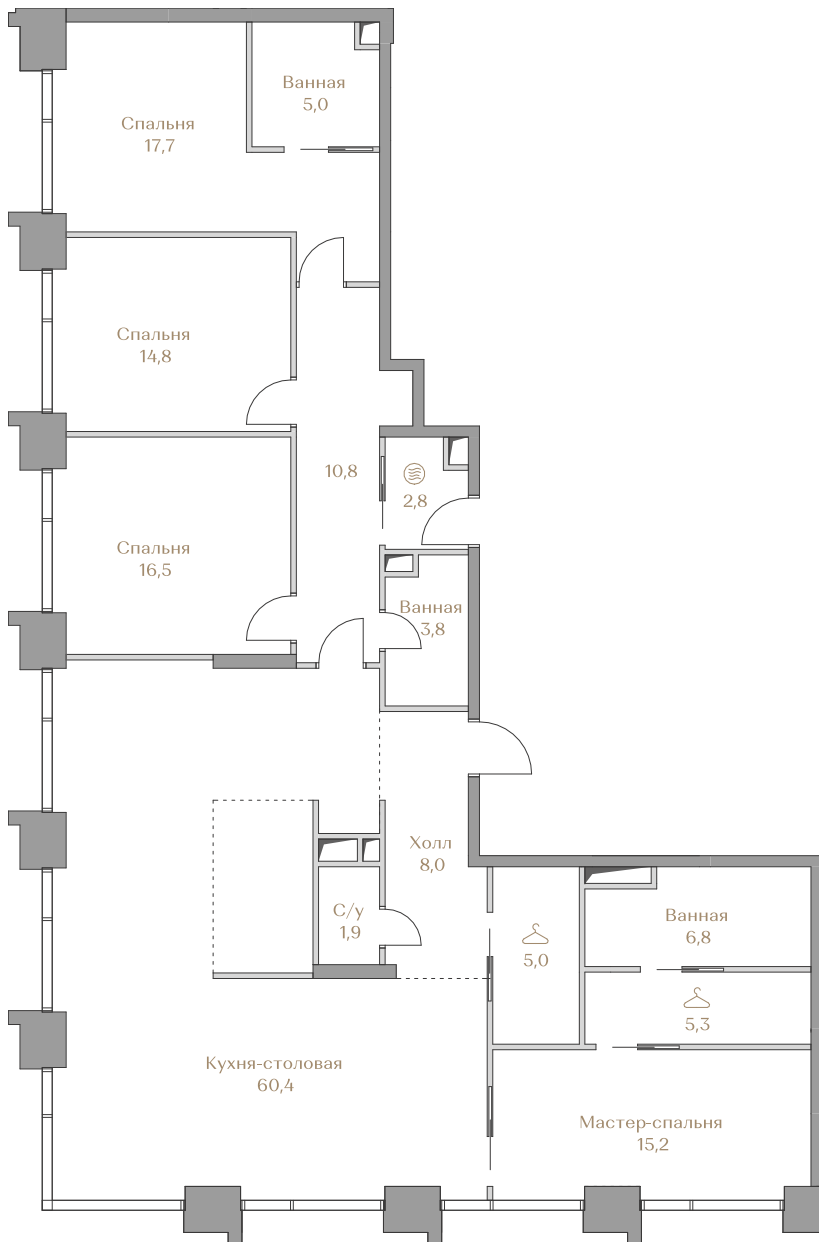

- > Waterfront — первая линия домов у Москвы-реки;
- > Garden — дома в центре частного парка;
- > Highline — квартиры с видами на Москву-Сити и центр Москвы;
- > Mountain Line — квартиры с видами на Piazza и Хамовники.

 — лот забронирован

Квартира №43

Стоимость

557 799 000 ₺

Цена за м²: 3 205 741 ₺

Дом Waterfront 5
 Срок сдачи IV кв. 2027
 Площадь 174.0 м²
 Этаж 12
 Спальни 4
 Отделка Без отделки
 Вид из окон Москва-река
 ОК "Лужники"
 Приватный парк

Условные обозначения

- Гардеробная
- Постирочная

Этаж 12

Условные обозначения

- Граница квартиры
- Зона подключения систем водоснабжения и водоотведения