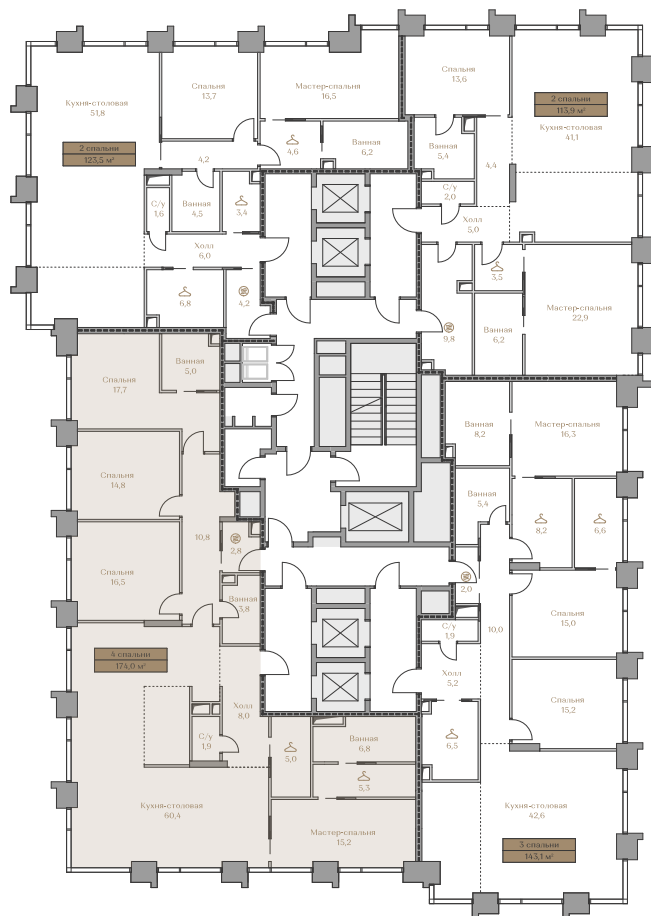

- > Waterfront — первая линия домов у Москвы-реки;
- > Garden — дома в центре частного парка;
- > Highline — квартиры с видами на Москву-Сити и центр Москвы;
- > Mountain Line — квартиры с видами на Piazza и Хамовники.

 — лот забронирован

Квартира №43

Стоимость

557 799 000 ₺

Цена за м²: 3 205 741 ₺

Дом Waterfront 5
 Срок сдачи IV кв. 2027
 Площадь 174.0 м²
 Этаж 12
 Спальни 4
 Отделка Без отделки
 Вид из окон Москва-река
 ОК "Лужники"
 Приватный парк

Условные обозначения

- Гардеробная
- Постирочная

Этаж 12

Условные обозначения

- Граница квартиры
- Зона подключения систем водоснабжения и водоотведения