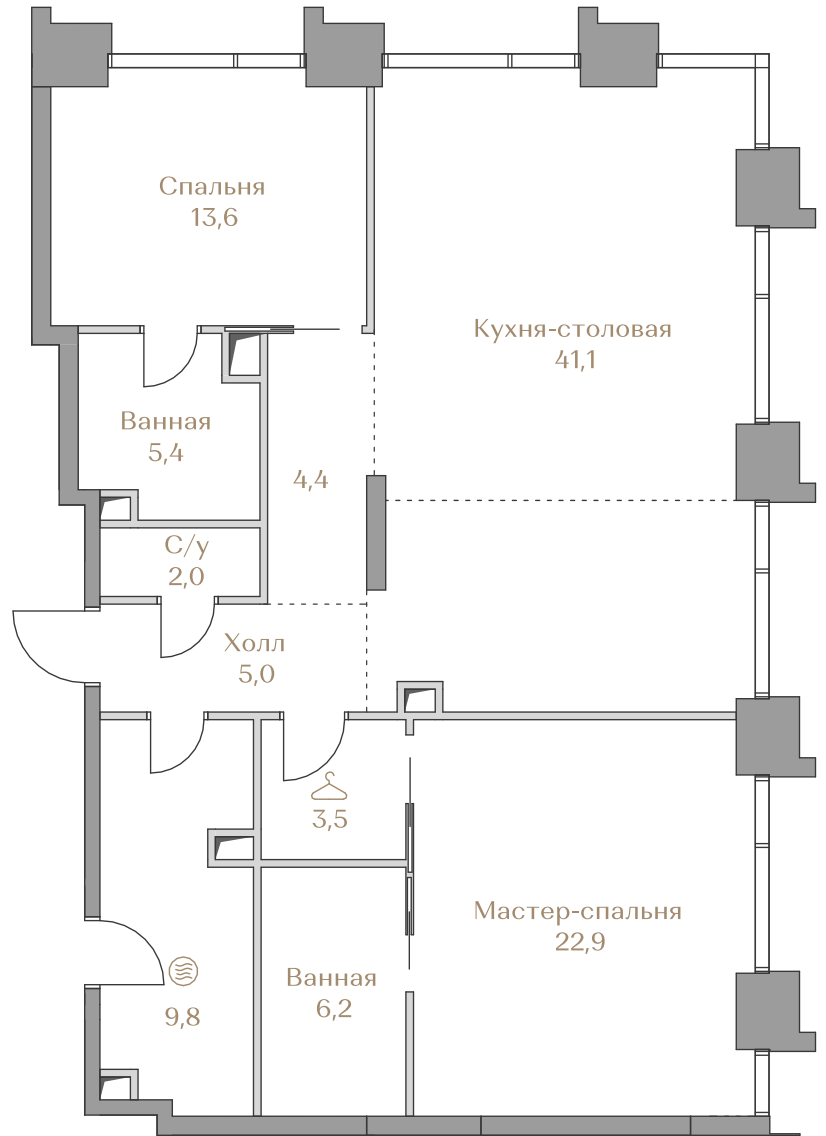

Цена за м²: 2 741 605 ₽

Дом WATERFRONT 5
Срок сдачи IV кв. 2027
Площадь 114.0 м²
Этаж 13
Спальни 2
Отделка Без отделки
Вид из окон Москва-река
..... Приватный парк

Страница
квартиры

Вид из окон

Условные обозначения

-  Гардеробная
-  Постирочная

Этаж 13

Условные обозначения

- Граница квартиры
- Зона подключения систем водоснабжения и водоотведения