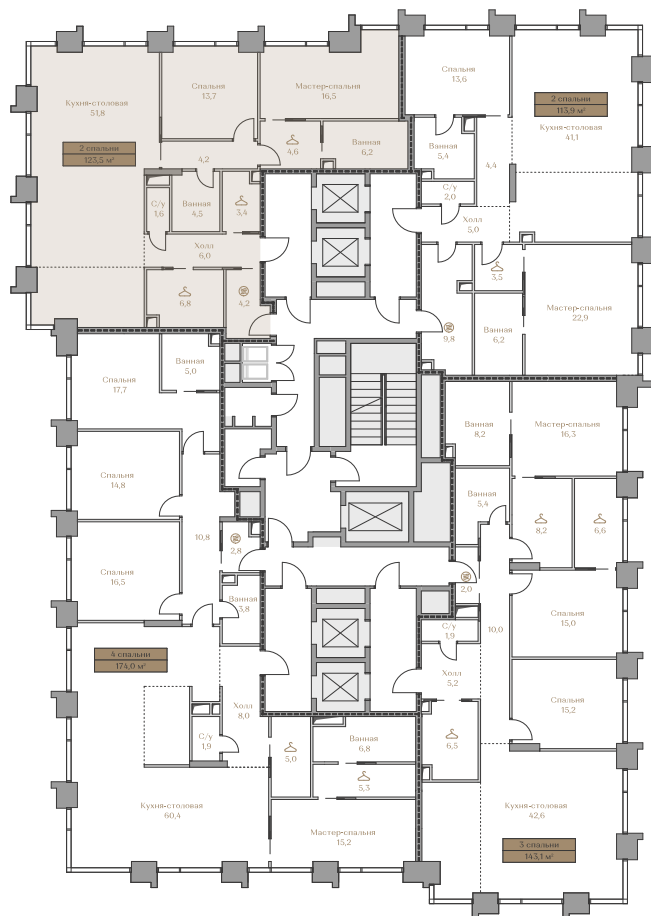

- > Waterfront — первая линия домов у Москвы-реки;
- > Garden — дома в центре частного парка;
- > Highline — квартиры с видами на Москву-Сити и центр Москвы;
- > Mountain Line — квартиры с видами на Piazza и Хамовники.

Лоты, добавленные Вами в «Избранное»:

| Объект | Дом | Срок сдачи | Вид из окон | Кол-во спален | Площадь, м² | Этаж | Отделка | Стиль отделки | Цена, ₽ | Цена, €/м² |
|--------------|--------------|-------------|--------------------------------|---------------|-------------|---------|---------|---------------|-------------|------------|
| Квартира №48 | Waterfront 5 | IV кв. 2027 | ОК "Лужники" Приватный парк | 2 | 123,5 | 13 / 18 | нет | --- | 342 383 000 | 2 772 332 |

 — лот забронирован

Квартира №48

Стоимость

342 383 000 ₹

Цена за м²: 2 772 332 ₹

Дом Waterfront 5
 Срок сдачи IV кв. 2027
 Площадь 123.5 м²
 Этаж 13
 Спальни 2
 Отделка Без отделки
 Вид из окон ОК "Лужники"
 Приватный парк

Этаж 13

Условные обозначения

- Граница квартиры
- Зона подключения систем водоснабжения и водоотведения