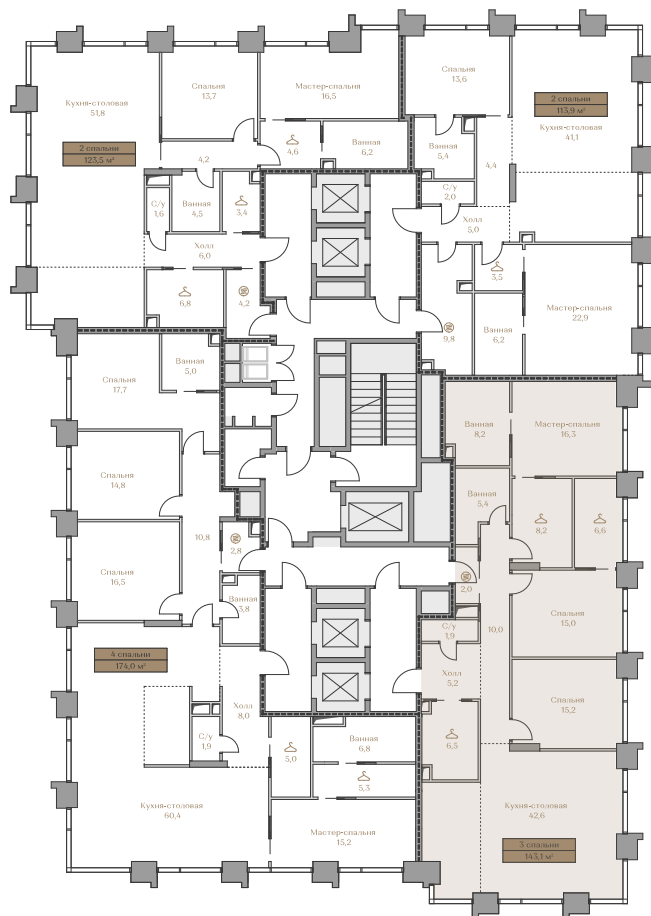

- > Waterfront — первая линия домов у Москвы-реки;
- > Garden — дома в центре частного парка;
- > Highline — квартиры с видами на Москву-Сити и центр Москвы;
- > Mountain Line — квартиры с видами на Piazza и Хамовники.

 — лот забронирован

Квартира №50

Стоимость

441 549 000 ₺

Цена за м²: 3 085 597 ₺

Дом Waterfront 5
 Срок сдачи IV кв. 2027
 Площадь 143.1 м²
 Этаж 14
 Спальни 3
 Отделка Без отделки
 Вид из окон Москва-река
 ОК "Лужники"
 Приватный парк

Этаж 14

Условные обозначения

- Граница квартиры
- Зона подключения систем водоснабжения и водоотведения