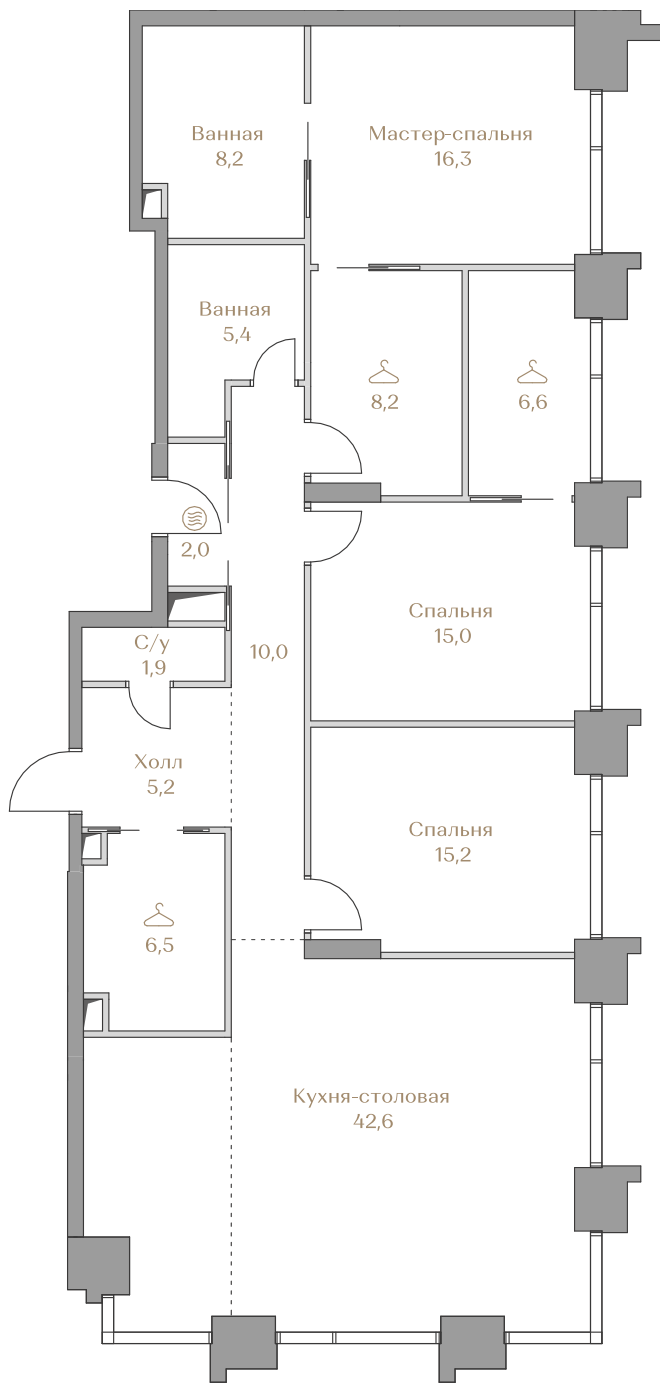

Лоты, добавленные Вами в «Избранное»:

| Объект | Дом | Срок сдачи | Вид из окон | Кол-во спален | Площадь, м ² | Этаж | Отделка | Стиль отделки | Цена, ₽ | Цена, €/м ² |
|--------------|--------------|-------------|---|---------------|-------------------------|---------|---------|---------------|-------------|------------------------|
| Квартира №50 | Waterfront 5 | IV кв. 2027 | Москва-река ОК "Лужники" Приватный парк | 3 | 143,1 | 14 / 18 | нет | --- | 441 549 000 | 3 085 597 |

 — лот забронирован

Квартира №50

Стоимость

441 549 000 ₺

Цена за м²: 3 085 597 ₺

Дом Waterfront 5
 Срок сдачи IV кв. 2027
 Площадь 143.1 м²
 Этаж 14
 Спальни 3
 Отделка Без отделки
 Вид из окон Москва-река
 ОК "Лужники"
 Приватный парк

Этаж 14

Условные обозначения

- Граница квартиры
- Зона подключения систем водоснабжения и водоотведения