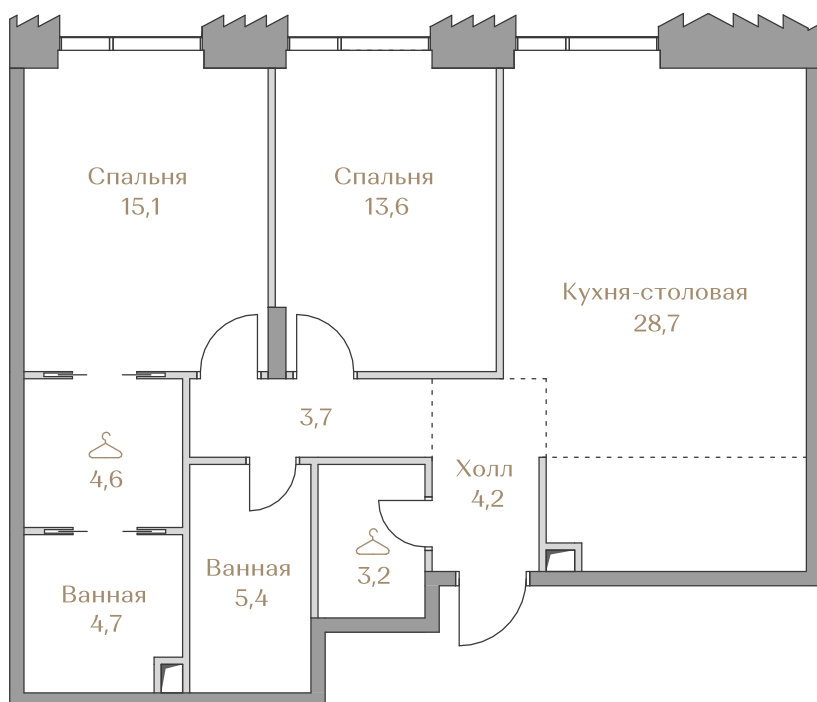

Цена за м²: 673 930 ₹

Дом Mountain Line S-3
Площадь 83.2 м²
Этаж 3
Спальни 2
Отделка White-box

Этаж 3

Условные обозначения

- Граница квартиры
- Зона подключения систем водоснабжения и водоотведения