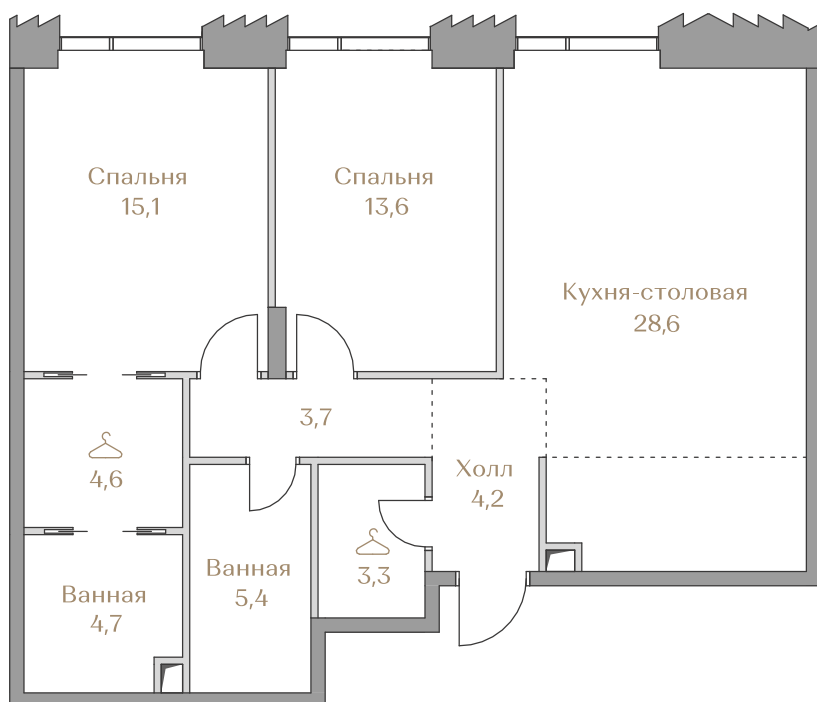

Квартира № 140
Mountain Line S-3

LUZHNIKI
COLLECTION

Клубные дома в частном парке

ABSOLUTE
PREMIUM

Москва, Фрунзенская набережная, дом 54
+7 (495) 181-42-38 | luzhniki-collection.ru

Квартира №140

Стоимость

57 079 000 ₹

Цена за м²: 686 046 ₹

Дом Mountain Line S-3
Площадь 83.2 м²
Этаж 4
Спальни 2
Отделка White-box

Этаж 4

Условные обозначения

- Граница квартиры
- Зона подключения систем водоснабжения и водоотведения