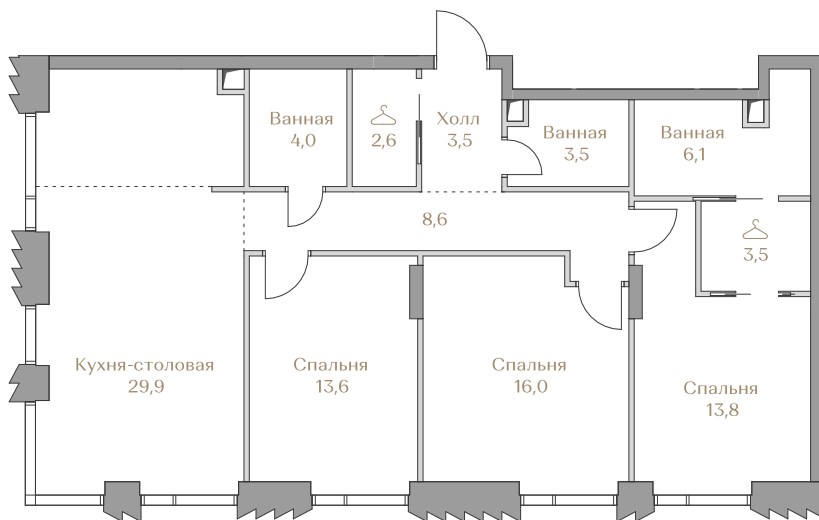

Лоты, добавленные Вами в «Избранное»:

Объект	Дом	Срок сдачи	Вид из окон	Кол-во спален	Площадь, м ²	Этаж	Отделка	Стиль отделки	Цена, ₽	Цена, ₽/м ²
Квартира №146	Mountain Line S-3	IV кв. 2026	Приватный парк	3	105,1	6 / 18	да	white-box	149 843 000	1 425 718

 — лот забронирован

Квартира №146

Стоимость

149 843 000 ₽

Цена за м²: 1 425 718 ₽

Дом Mountain Line S-3
Срок сдачи IV кв. 2026
Площадь 105.1 м²
Этаж 6
Спальни 3
Отделка White-box
Вид из окон Приватный парк

Этаж 6

Условные обозначения

- Граница квартиры
- Зона подключения систем водоснабжения и водоотведения