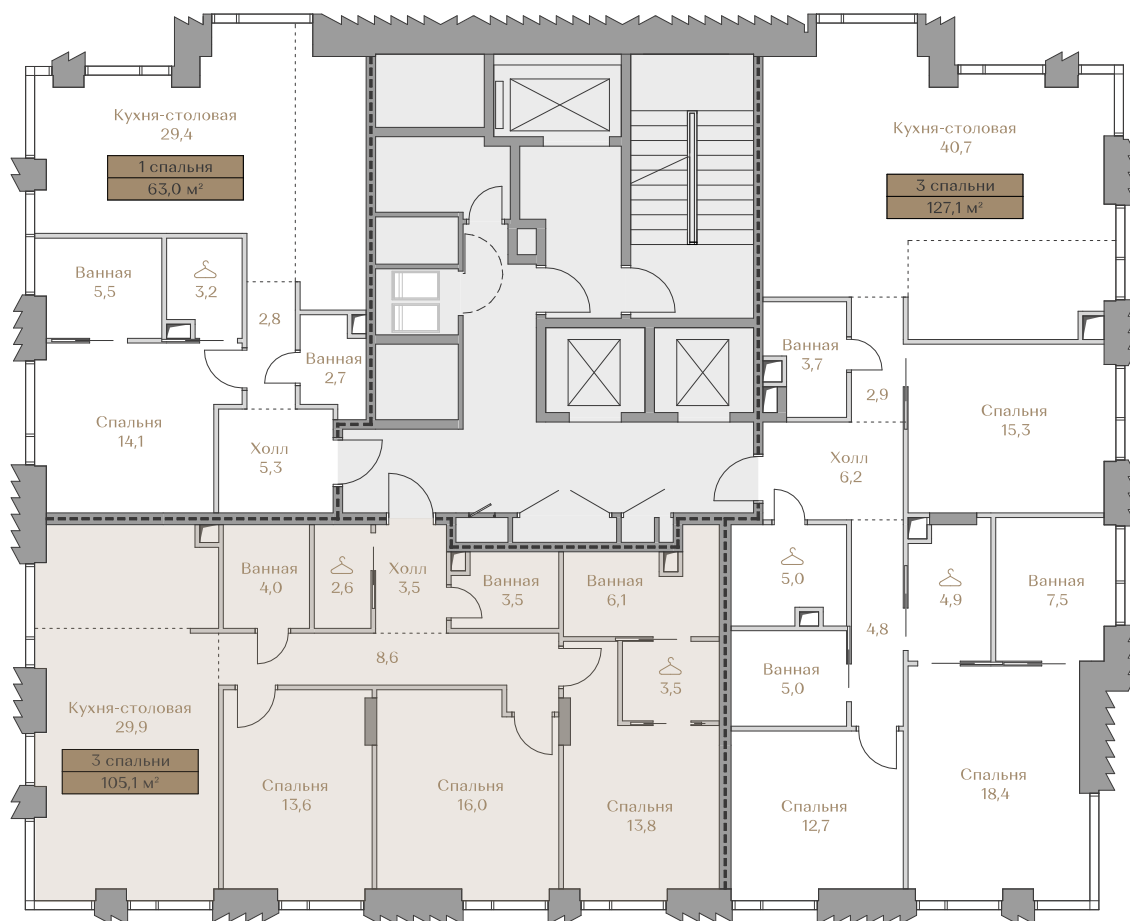

- > Waterfront — первая линия домов у Москвы-реки;
- > Garden — дома в центре частного парка;
- > Highline — квартиры с видами на Москву-Сити и центр Москвы;
- > Mountain Line — квартиры с видами на Piazza и Хамовники.

Лоты, добавленные Вами в «Избранное»:

Объект	Дом	Срок сдачи	Вид из окон	Кол-во спален	Площадь, м ²	Этаж	Отделка	Стиль отделки	Цена, ₽	Цена, ₽/м ²
Квартира №146	Mountain Line S-3	IV кв. 2026	Приватный парк	3	105,1	6 / 18	да	white-box	149 843 000	1 425 718

 — лот забронирован

Квартира №146

Стоимость

149 843 000 ₽

Цена за м²: 1 425 718 ₽

Дом Mountain Line S-3
Срок сдачи IV кв. 2026
Площадь 105.1 м²
Этаж 6
Спальни 3
Отделка White-box
Вид из окон Приватный парк

Этаж 6

Условные обозначения

- Граница квартиры
- Зона подключения систем водоснабжения и водоотведения