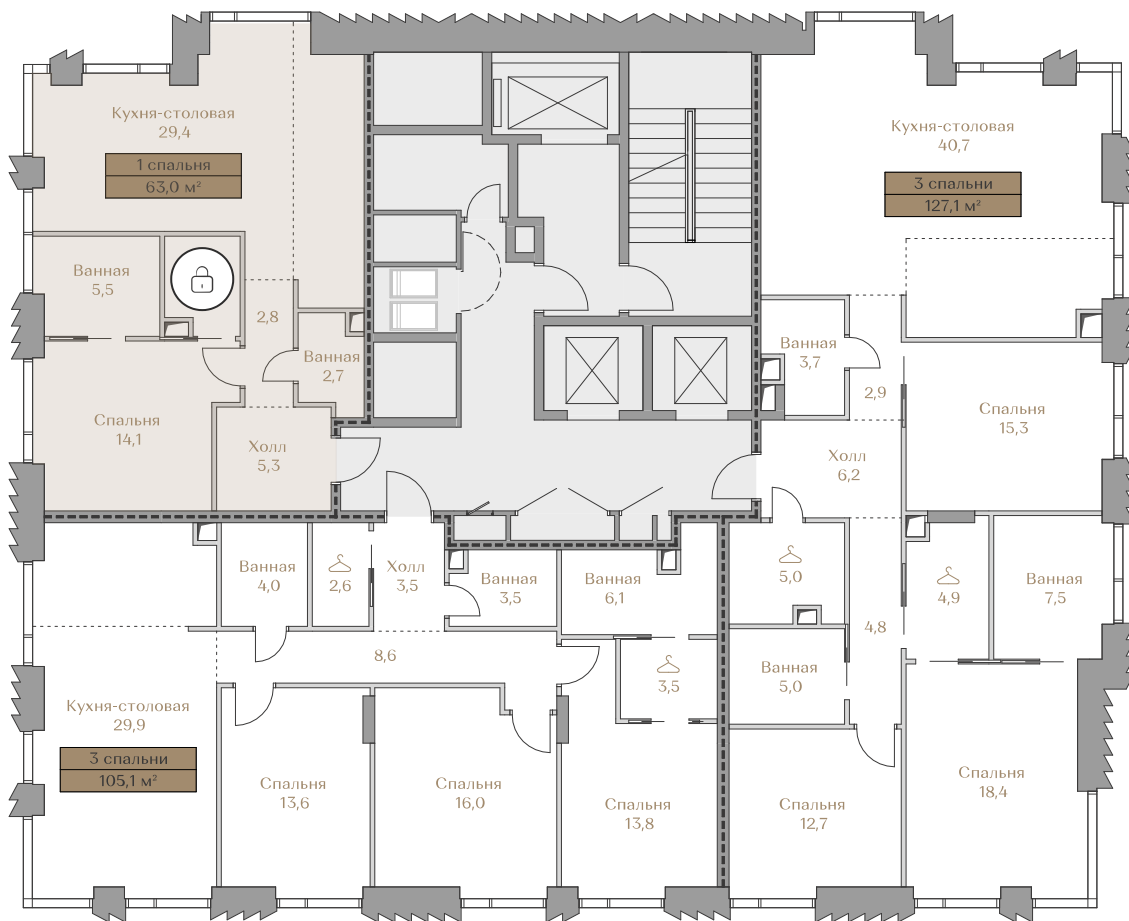

Дом MOUNTAIN LINE S-3

Срок сдачи IV кв. 2026

Площадь 63.0 м²

Этаж 7

Спальни 1

Отделка White-box

Вид из окон Piazza

Страница
квартиры

Вид из окон

Условные обозначения

 Гардеробная

 Постирочная

Этаж 7

Условные обозначения

- Граница квартиры
- Зона подключения систем водоснабжения и водоотведения