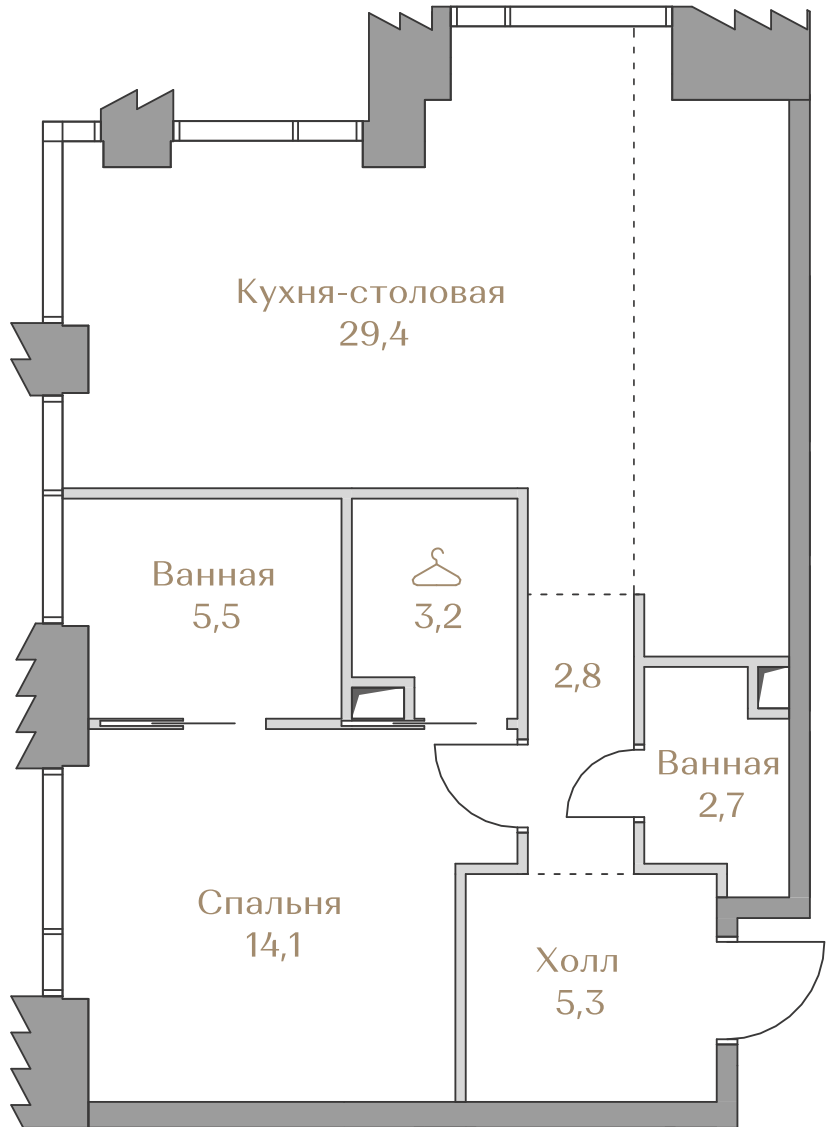

Дом MOUNTAIN LINE S-3

Срок сдачи IV кв. 2026

Площадь 63.0 м²

Этаж 7

Спальни 1

Отделка White-box

Вид из окон Piazza

Страница
квартиры

Вид из окон

Условные обозначения

 Гардеробная

 Постирочная

Этаж 7

Условные обозначения

- Граница квартиры
- Зона подключения систем водоснабжения и водоотведения