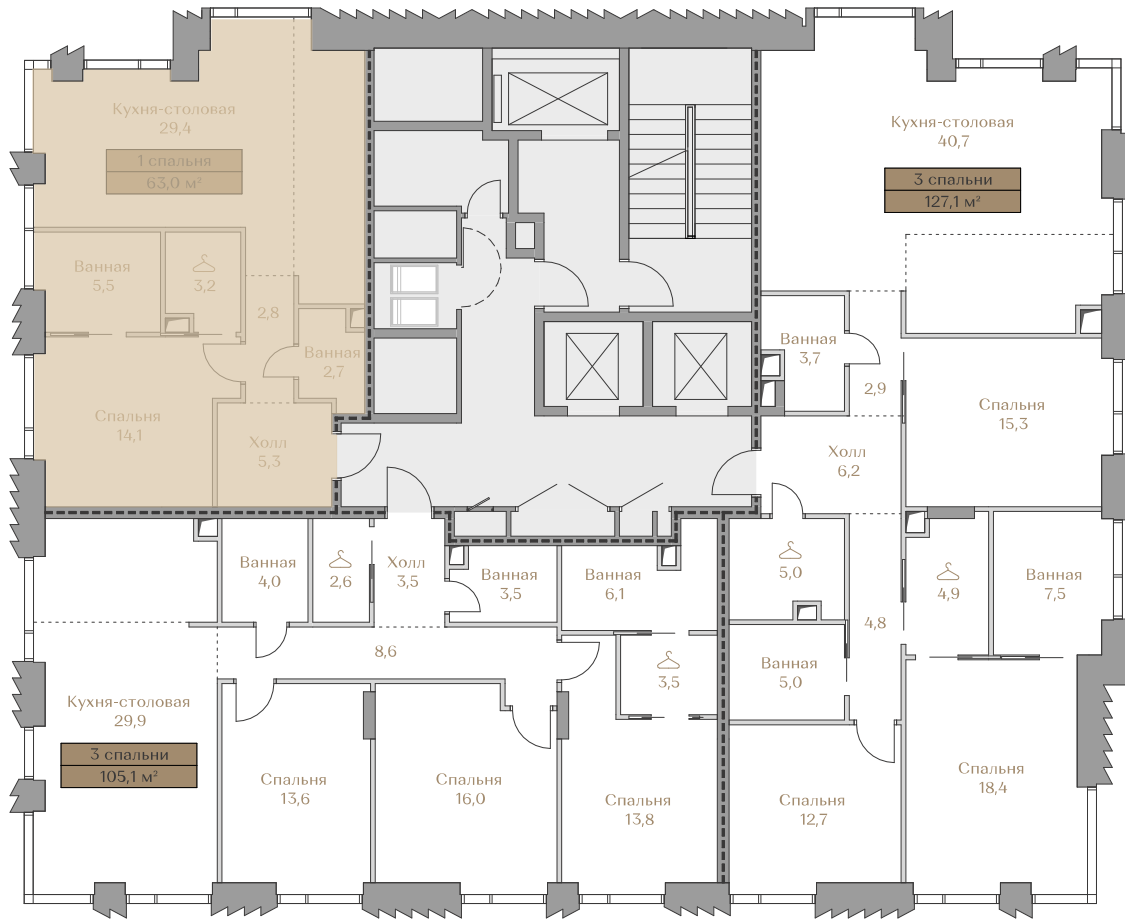

Квартира № 156
Mountain Line S-3

LUZHNIKI
COLLECTION

Клубные дома в частном парке

ABSOLUTE
PREMIUM

Москва, Фрунзенская набережная, дом 54
+7 (495) 432-04-57 | luzhnik-collection.ru

Квартира №156

Стоимость

48 271 000 ₺

Цена за м²: 766 206 ₺

Дом Mountain Line S-3
Площадь 63.0 м²
Этаж 9
Спальни 1
Отделка White-box

Этаж 9

Условные обозначения

- Граница квартиры
- Зона подключения систем водоснабжения и водоотведения