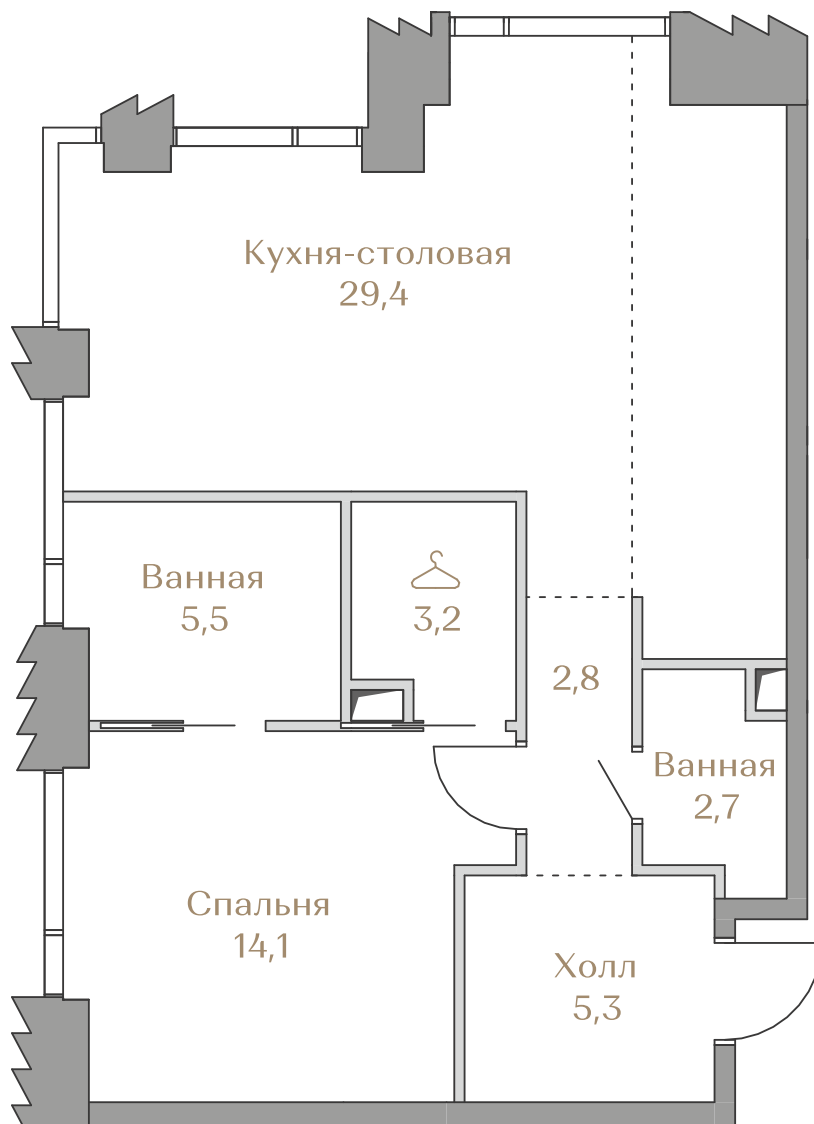

Квартира № 156
Mountain Line S-3

LUZHNIKI
COLLECTION

Клубные дома в частном парке

ABSOLUTE
PREMIUM

Москва, Фрунзенская набережная, дом 54
+7 (495) 432-04-57 | luzhnik-collection.ru

Квартира №156

Стоимость

48 271 000 ₺

Цена за м²: 766 206 ₺

Дом Mountain Line S-3
Площадь 63.0 м²
Этаж 9
Спальни 1
Отделка White-box

Этаж 9

Условные обозначения

- Граница квартиры
- Зона подключения систем водоснабжения и водоотведения