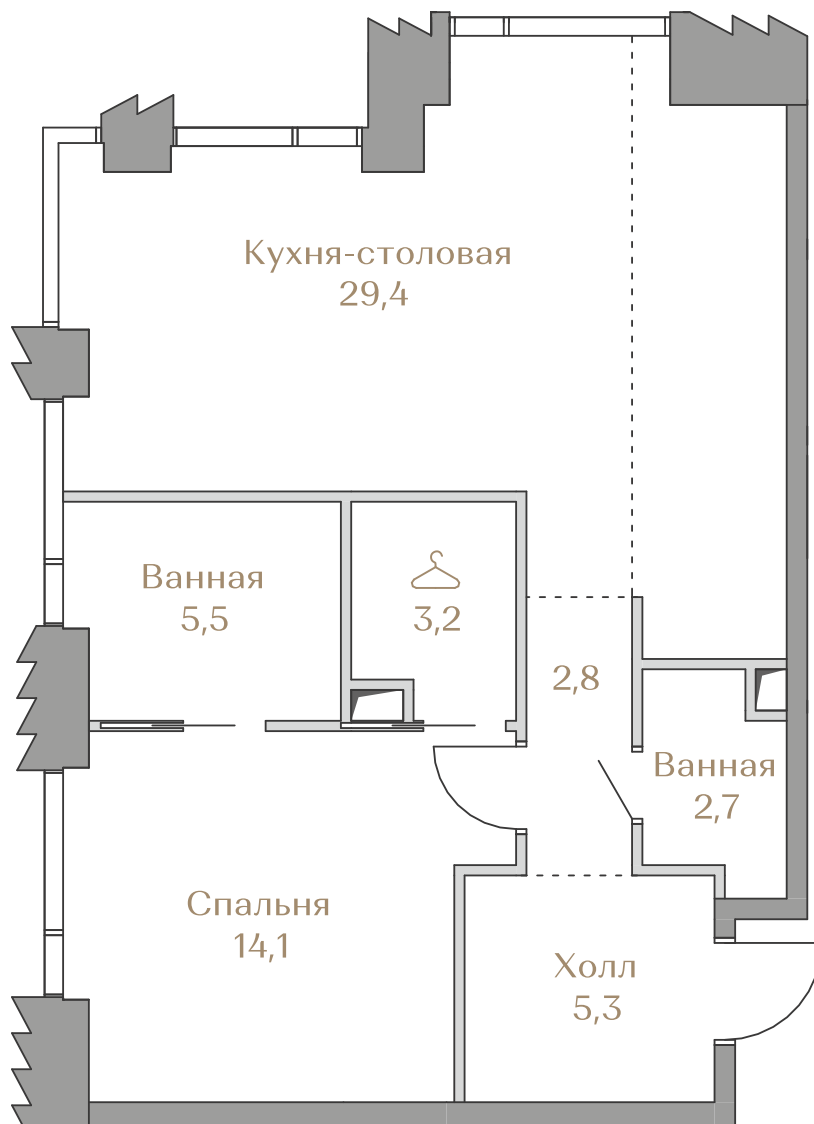

Цена за м²: 820 619 ₹

Дом Mountain Line S-3
Площадь 63.0 м²
Этаж 11
Спальни 1
Отделка White-box

Этаж 11

Условные обозначения

- Граница квартиры
- Зона подключения систем водоснабжения и водоотведения