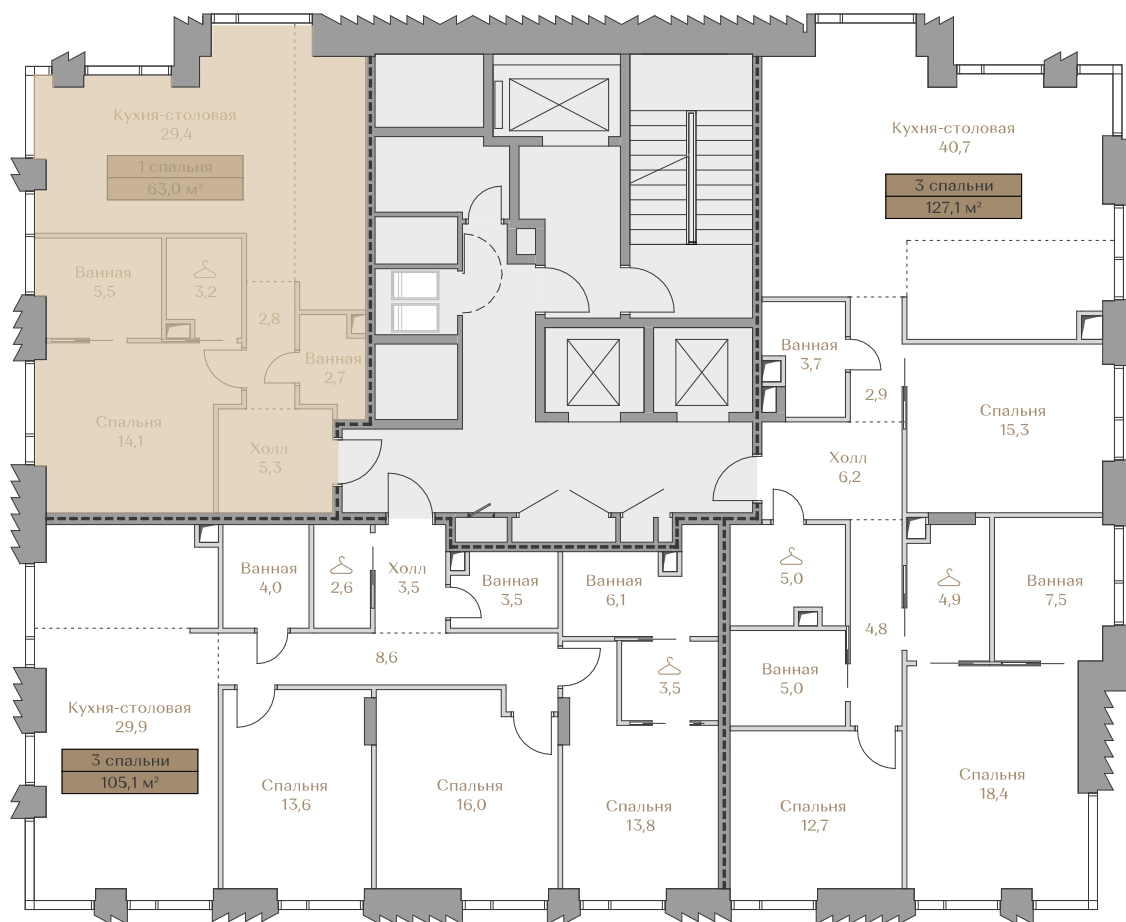

Квартира № 162
Mountain Line S-3

LUZHNIKI
COLLECTION

Клубные дома в частном парке

ABSOLUTE
PREMIUM

Москва, Фрунзенская набережная, дом 54
+7 (495) 432-04-57 | luzhniki-collection.ru

Квартира №162

Стоимость

51 699 000 ₹

Цена за м²: 820 619 ₹

Дом Mountain Line S-3
Площадь 63.0 м²
Этаж 11
Спальни 1
Отделка White-box

Этаж 11

Условные обозначения

- Граница квартиры
- Зона подключения систем водоснабжения и водоотведения