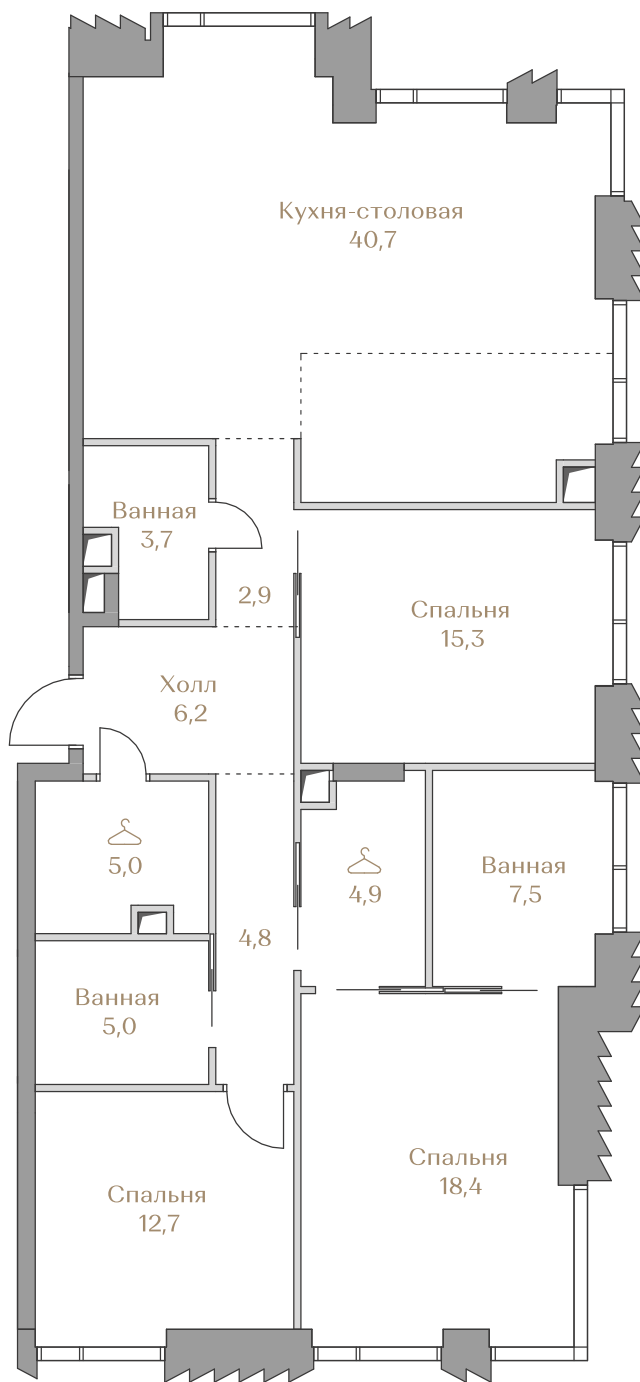

## Квартира №166

Стоимость

# 142 331 000 ₺

Цена за м²: 1 119 835 ₺

Дом ..... Mountain Line S-3  
 Площадь ..... 127.1 м²  
 Этаж ..... 13  
 Спальни ..... 3  
 Отделка ..... White-box  
 Вид из окон ..... Приватный парк  
 ..... Piazza  
 ..... Район Хамовники  
 ..... Москва-река