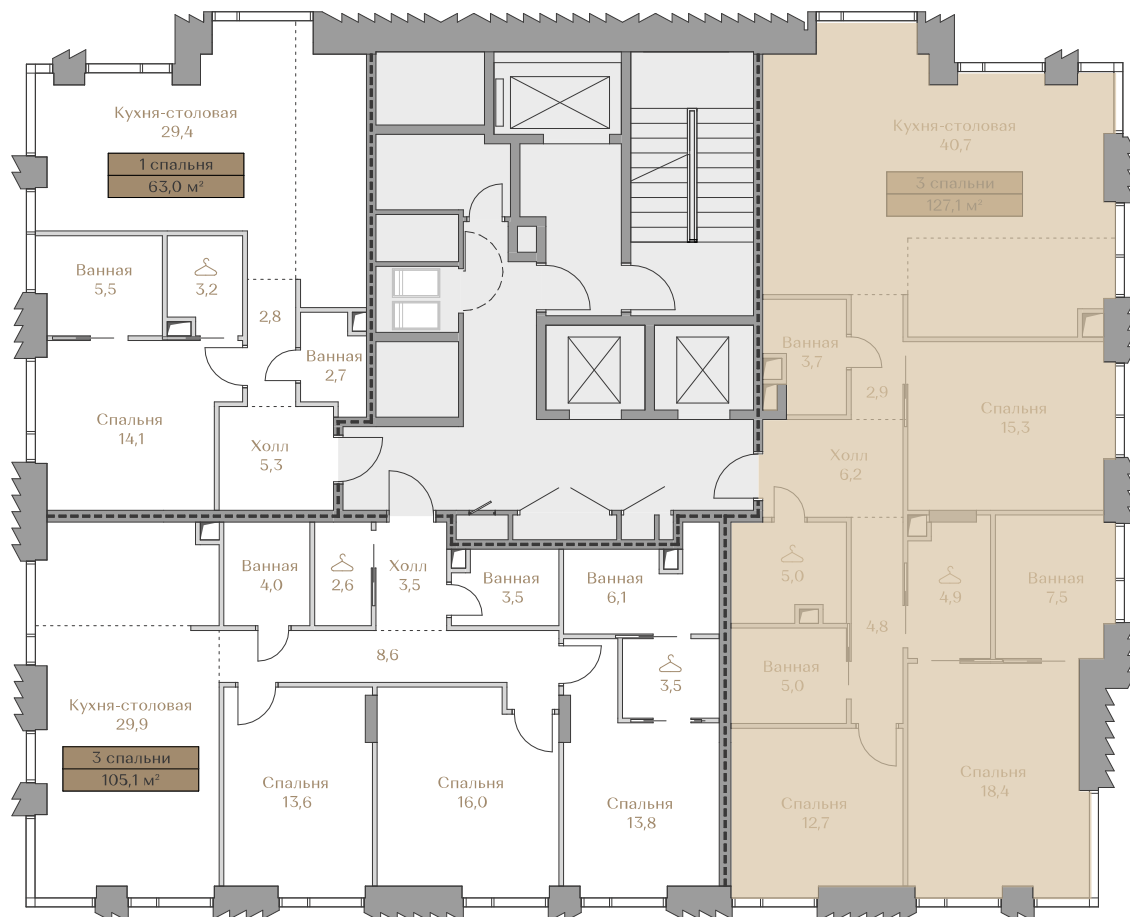

## Квартира №166

Стоимость

# 142 331 000 ₺

Цена за м²: 1 119 835 ₺

Дом ..... Mountain Line S-3  
 Площадь ..... 127.1 м²  
 Этаж ..... 13  
 Спальни ..... 3  
 Отделка ..... White-box  
 Вид из окон ..... Приватный парк  
 ..... Piazza  
 ..... Район Хамовники  
 ..... Москва-река

Этаж ..... 13

Условные обозначения

- Граница квартиры
- Зона подключения систем водоснабжения и водоотведения