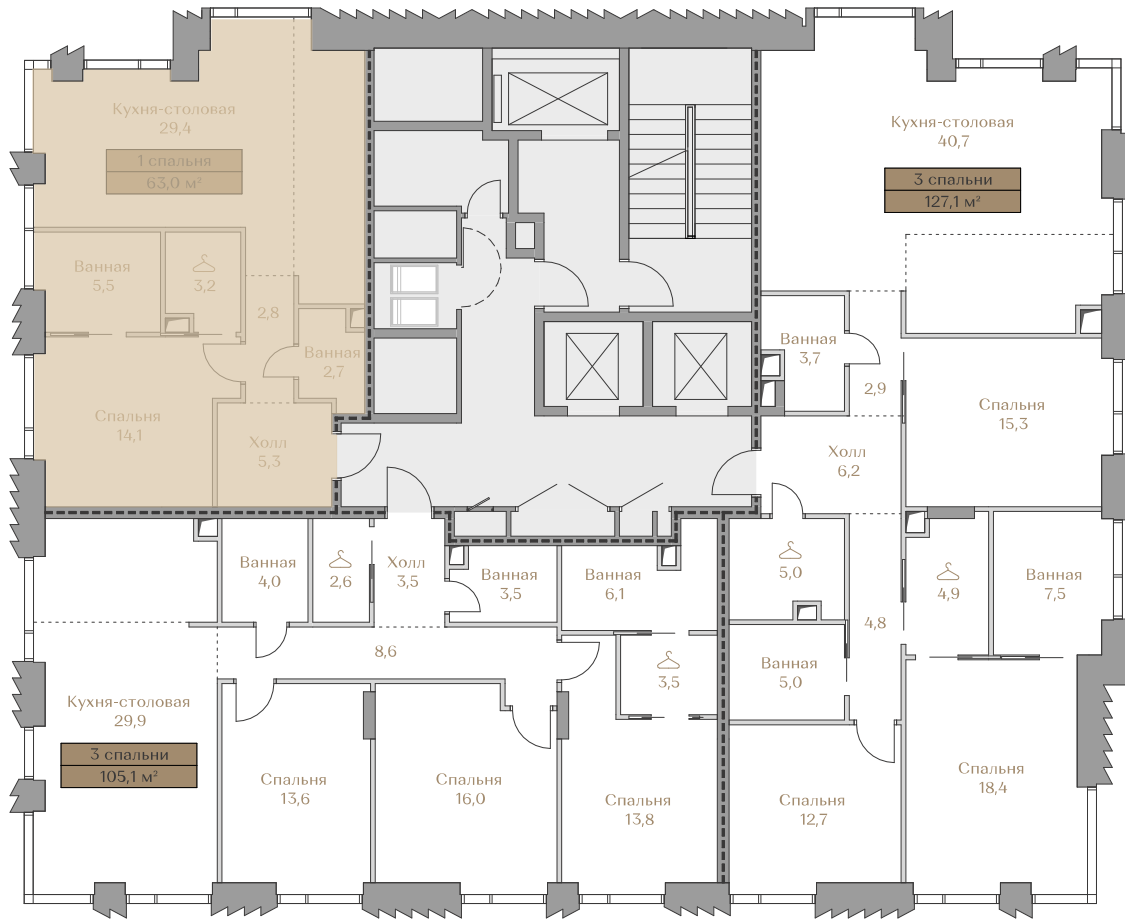

## Квартира №168

Стоимость

# 53 786 000 ₹

Цена за м<sup>2</sup>: 853 746 ₹

Дом ..... Mountain Line S-3  
Площадь ..... 63.0 м<sup>2</sup>  
Этаж ..... 13  
Спальни ..... 1  
Отделка ..... White-box

Этаж ..... 13

Условные обозначения

- Граница квартиры
- Зона подключения систем водоснабжения и водоотведения