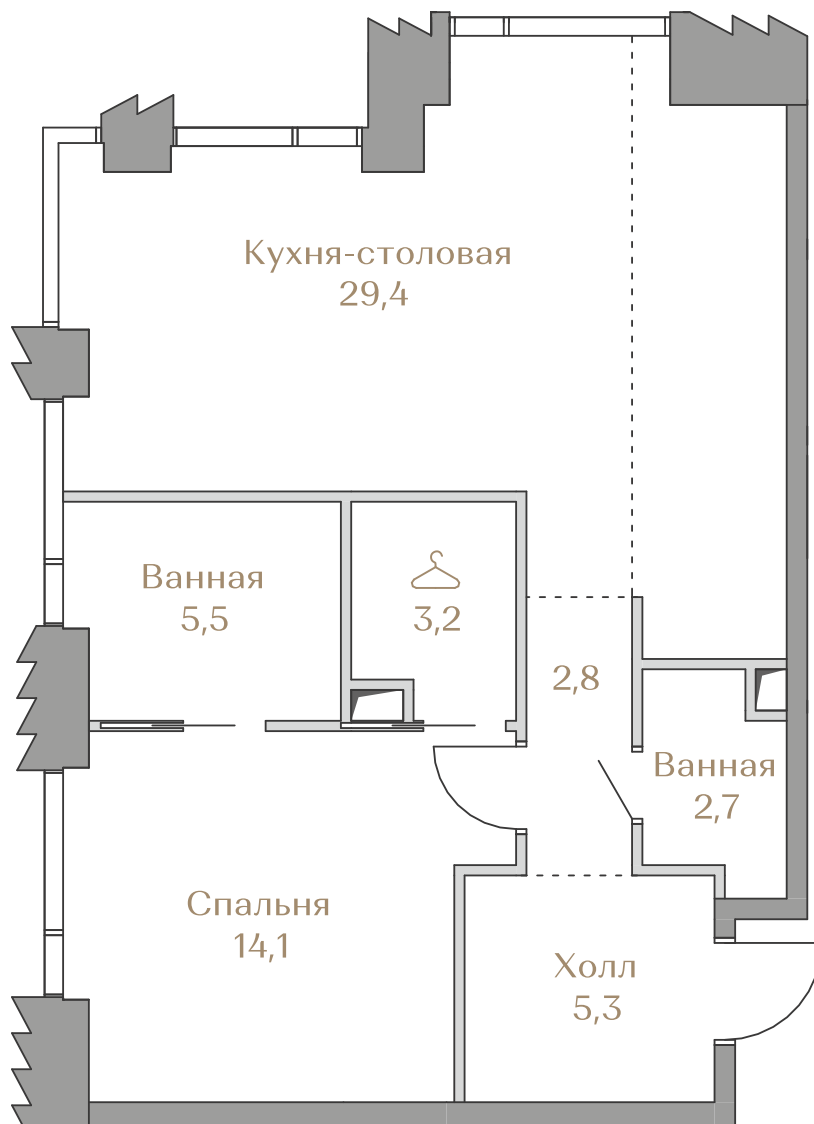

## Квартира №168

Стоимость

# 53 786 000 ₹

Цена за м<sup>2</sup>: 853 746 ₹

Дом ..... Mountain Line S-3  
Площадь ..... 63.0 м<sup>2</sup>  
Этаж ..... 13  
Спальни ..... 1  
Отделка ..... White-box

Этаж ..... 13

Условные обозначения

- Граница квартиры
- Зона подключения систем водоснабжения и водоотведения