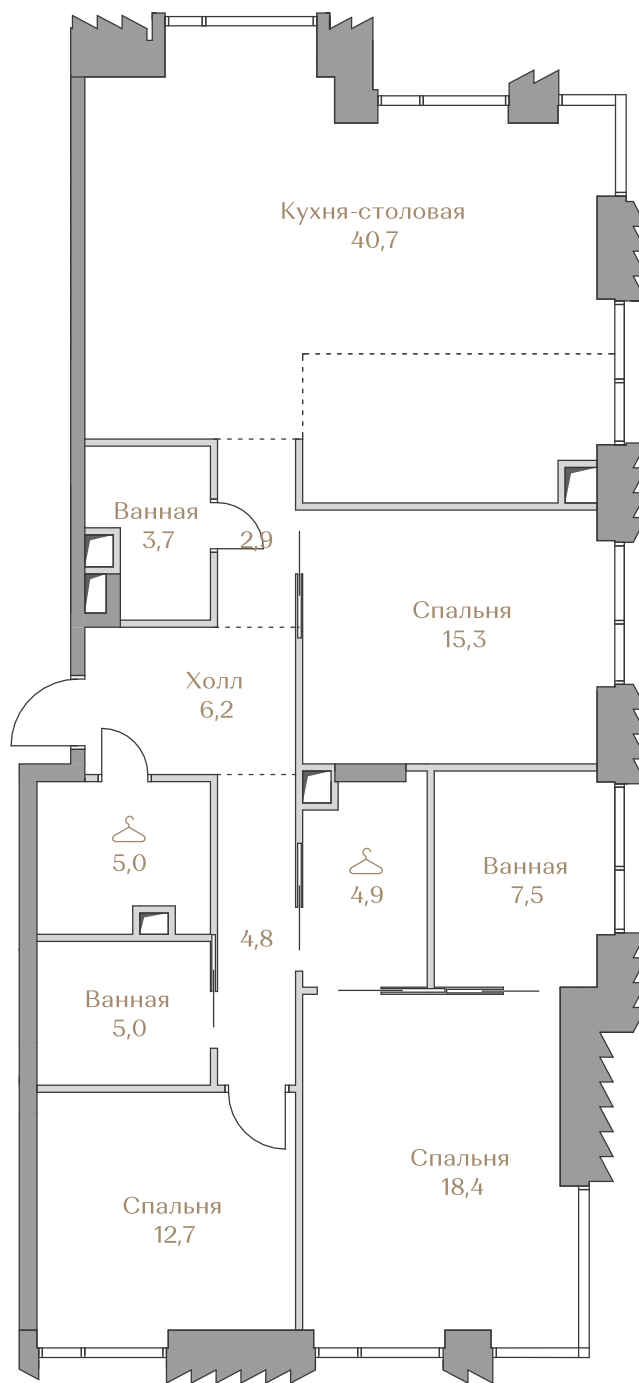

## Квартира №172

Стоимость

# 135 991 000 ₽

Цена за м<sup>2</sup>: 1 069 953 ₽

Дом ..... Mountain Line S-3  
Площадь ..... 127.1 м<sup>2</sup>  
Этаж ..... 15  
Спальни ..... 3  
Отделка ..... White-box

Этаж ..... 15

Условные обозначения

- Граница квартиры
- Зона подключения систем водоснабжения и водоотведения