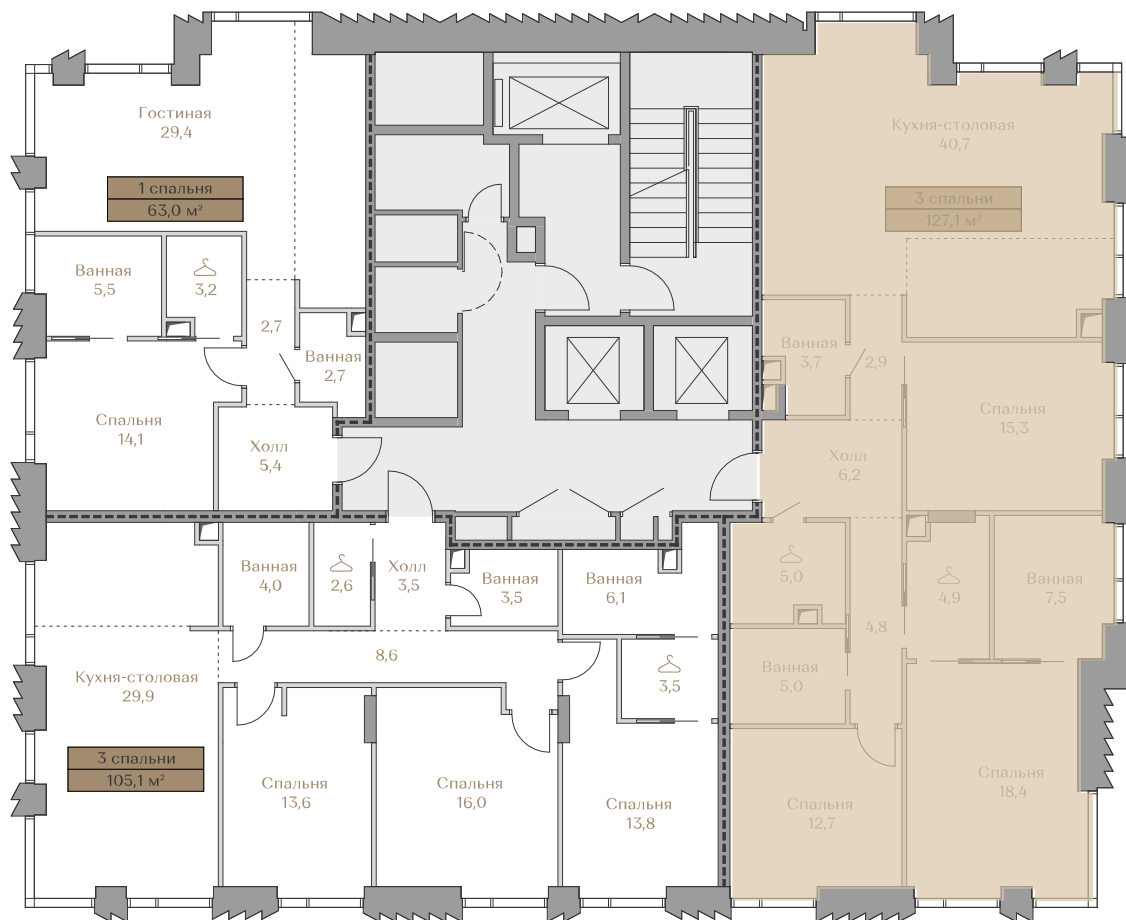

## Квартира №172

Стоимость

# 135 991 000 ₽

Цена за м<sup>2</sup>: 1 069 953 ₽

Дом ..... Mountain Line S-3  
Площадь ..... 127.1 м<sup>2</sup>  
Этаж ..... 15  
Спальни ..... 3  
Отделка ..... White-box

Этаж ..... 15

Условные обозначения

- Граница квартиры
- Зона подключения систем водоснабжения и водоотведения