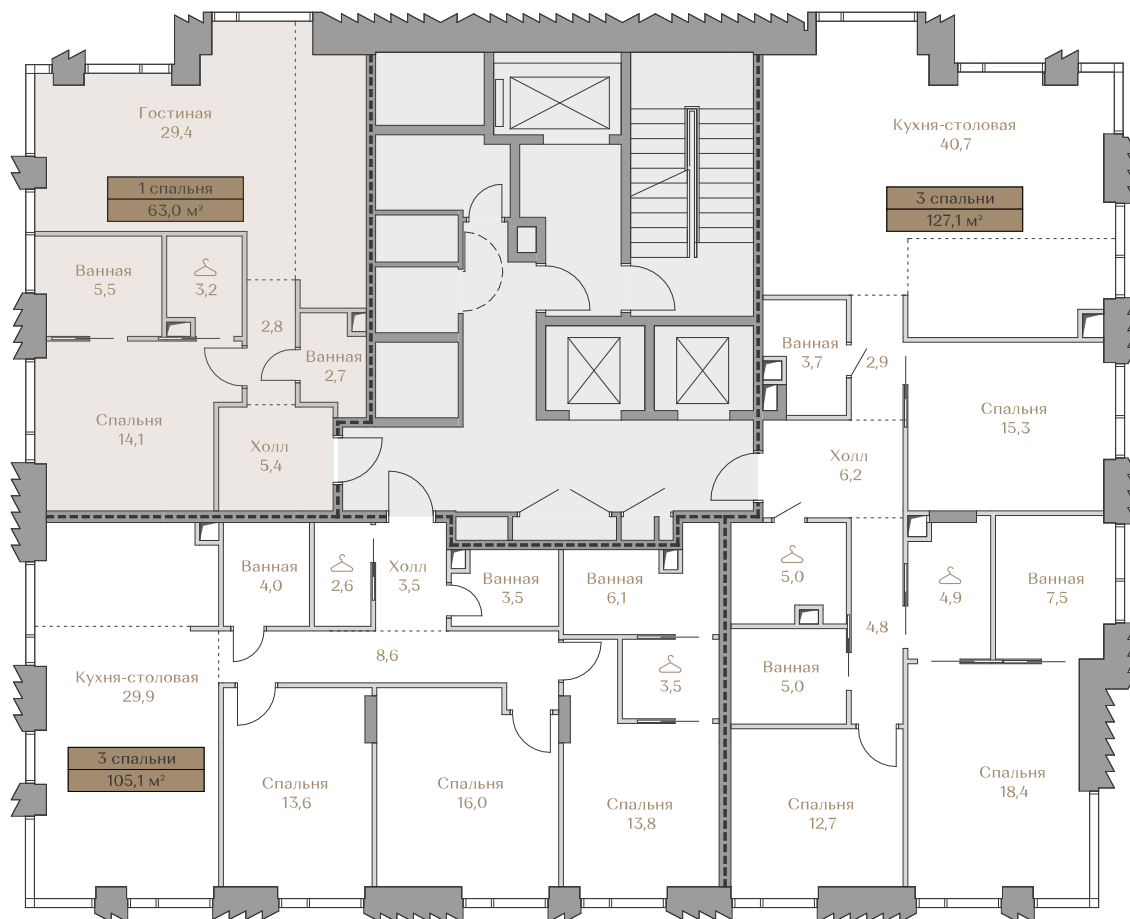

# 101 633 000 ₺

Цена за м<sup>2</sup>: 1 613 222 ₺

Дом ..... Mountain Line S-3  
Срок сдачи ..... IV кв. 2026  
Площадь ..... 63.0 м<sup>2</sup>  
Этаж ..... 15  
Спальни ..... 1  
Отделка ..... White-box  
Вид из окон ..... Piazza  
..... Хамовники

Этаж ..... 15

Условные обозначения

- Граница квартиры
- Зона подключения систем водоснабжения и водоотведения