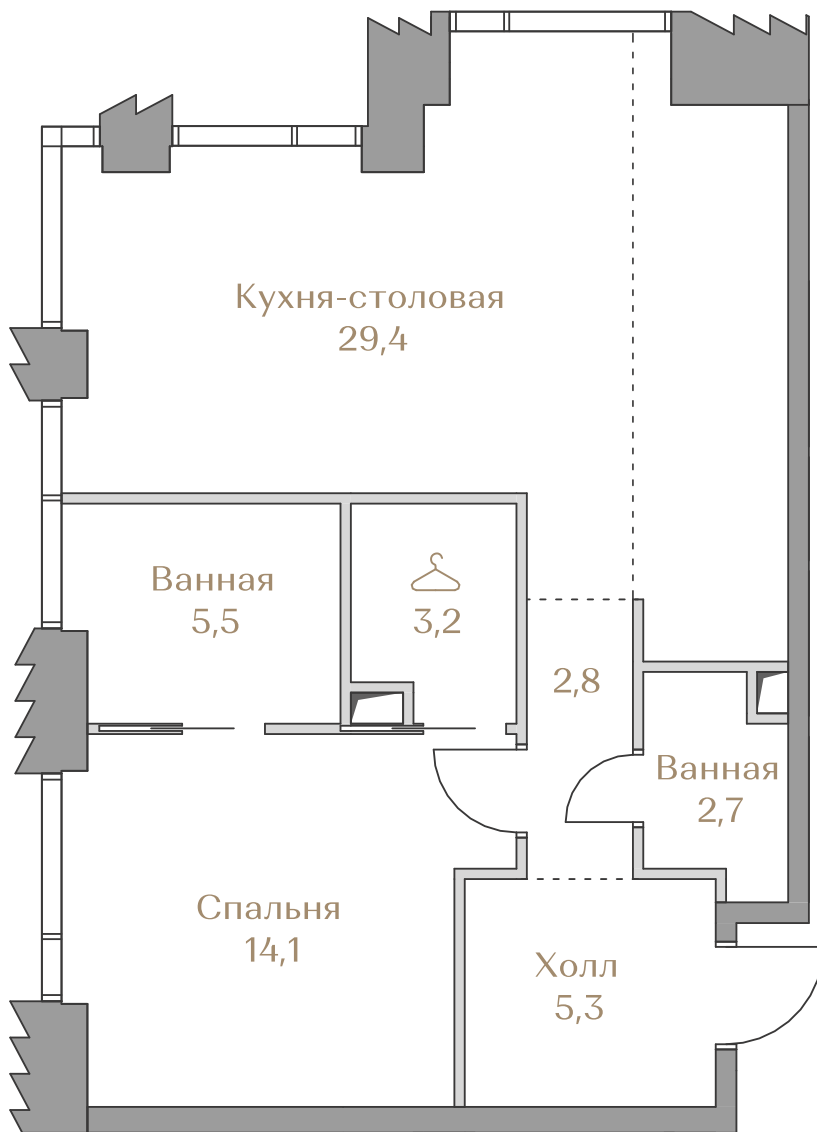

Лоты, добавленные Вами в «Избранное»:

Объект	Дом	Срок сдачи	Вид из окон	Кол-во спален	Площадь, м <sup>2</sup>	Этаж	Отделка	Стиль отделки	Цена, ₽	Цена, €/м <sup>2</sup>
Квартира №174	Mountain Line S-3	IV кв. 2026	Piazza Хамовники	1	63	15 / 18	да	white-box	101 633 000	1 613 222

# 101 633 000 ₺

Цена за м<sup>2</sup>: 1 613 222 ₺

Дом ..... Mountain Line S-3  
Срок сдачи ..... IV кв. 2026  
Площадь ..... 63.0 м<sup>2</sup>  
Этаж ..... 15  
Спальни ..... 1  
Отделка ..... White-box  
Вид из окон ..... Piazza  
..... Хамовники